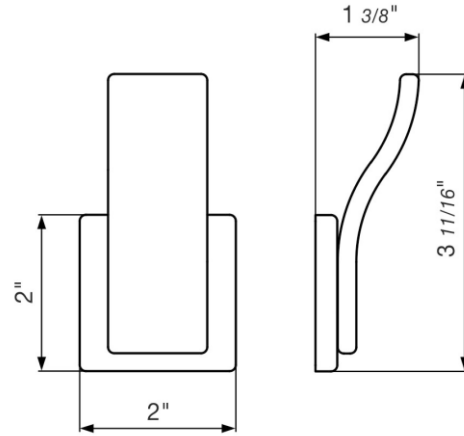

SKYLINE - FV166/J9

Robe Hook.
Toallero barral.

FRANZ
VIEGENER

FEATURES CARACTERÍSTICAS

COLOR / FINISHES COLOR / ACABADOS

FLOW RATE CAUDAL

ITEM DETAILS DETALLE DE PRODUCTO

COMPLIANCE CERTIFICACIONES