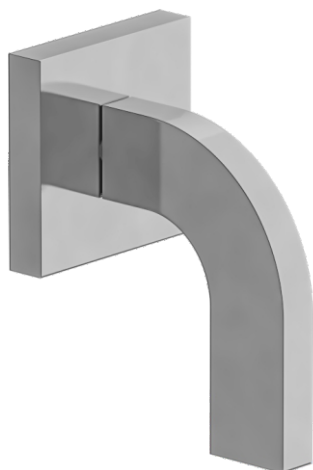

# DOMINO - FV480/J4.0

Wall volume control. Trim only.

Conjunto decorativo para llave de paso armada completa.

FRANZ  
VIEGENER

### CARACTERÍSTICAS

- All brass construction.  
Producto realizado íntegramente en latón.