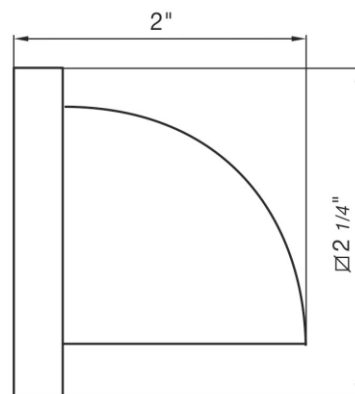

EDGE DEE - FV480/J3D.0

Wall volume control. Trim only.

Conjunto decorativo para llave de paso armada completa.

FRANZ
VIEGENER

FEATURES

CARACTERÍSTICAS

- All brass construction.
Producto realizado íntegramente en latón.