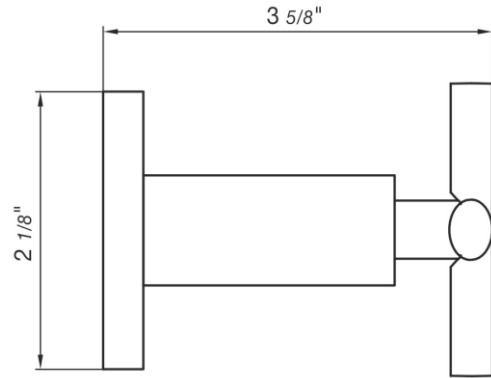

NEREA PLUS - FV480/59.0

Wall volume control. Trim only.

Conjunto decorativo para llave de paso armada completa.

FRANZ
VIEGNER

FEATURES

CARACTERÍSTICAS

- All brass construction.
Producto realizado íntegramente en latón.