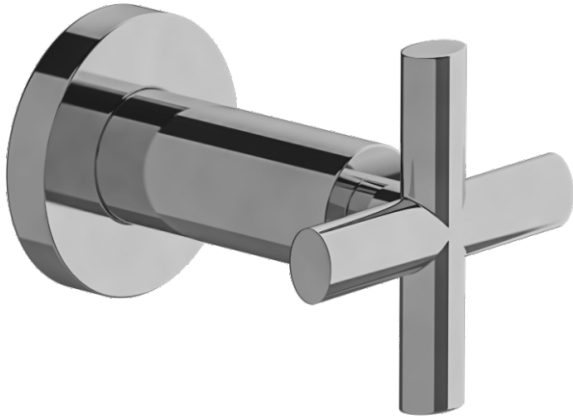

NEREA PLUS - FV480/59.0

Wall volume control. Trim only.

Conjunto decorativo para llave de paso armada completa.

FRANZ
VIEGNER

FEATURES

CARACTERÍSTICAS

- All brass construction.
Producto realizado íntegramente en latón.

BK
Black Chrome.

FB
Flat Black.

UPB
Unlacked
Polished Brass

FLOW RATE

CAUDAL

ITEM DETAILS

DETALLE DE PRODUCTO

COMPLIANCE