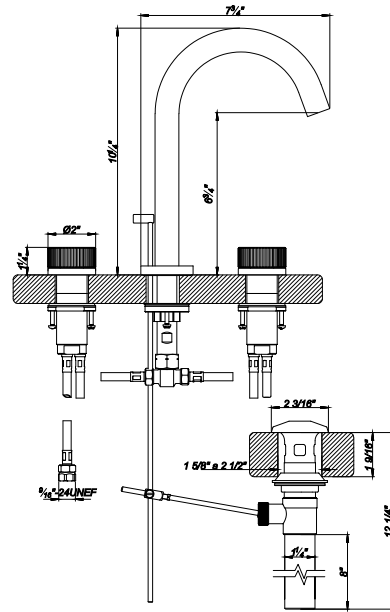

NEREA PLUS - FV201/59V

Widespread lavatory faucet, knurled handle vertical style, with push-down pop-up drain assembly.
Juego de lavatorio con volante moleteado estilo vertical y desagüe "pop up".

FRANZ
VIEGENER

FEATURES

CARACTERÍSTICAS

- All brass construction.
  Producto realizado íntegramente en latón.
- Brass valve bodies.
  Cuerpos de válvulas fabricados en latón.
- Quarter-turn ceramic cartridges.
  Cartuchos cerámicos de 1/4 de giro.
- Stationary spout with recessed aerator device.
  Pico con aireador oculto.
- Flexible SS connectors with sediment screens.
  Flexibles con conectores SS y filtro de sedimento.

COLOR / FINISHES

COLOR / ACABADOS

PC Polished Chrome.	PN Polished Nickel.	BN Brushed Nickel.
BG Brushed Gold.	PG Polished Gold.	RG Rose Gold.
BK Black Chrome.	FB Flat Black.	UPB Unlacked Polished Brass.