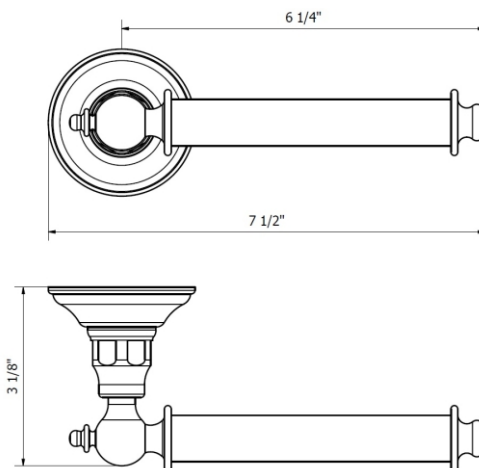

# REVERE LEVER - FV167/58

Toilet paper holder.  
Portarrollo.

FRANZ  
VIEGENER