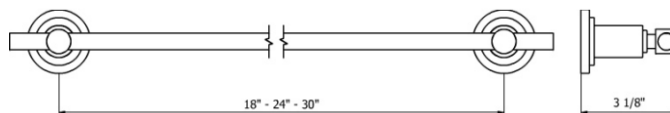

# INDUSTRIAL CHIC - FV164/87

18" towel bar.

Toallero barral de 45 cm.

FRANZ  
VIEGENER