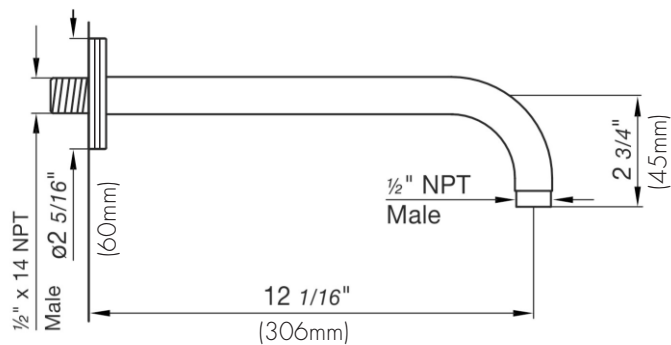

FV140/K3

Square shower arm and escutcheon.
Brazo de ducha cuadrado con roseta.

FRANZ
VIEGNER

FEATURES CARACTERÍSTICAS

COLOR / FINISHES COLOR / ACABADOS

FLOW RATE CAUDAL

ITEM DETAILS DETALLE DE PRODUCTO

COMPLIANCE CERTIFICACIONES