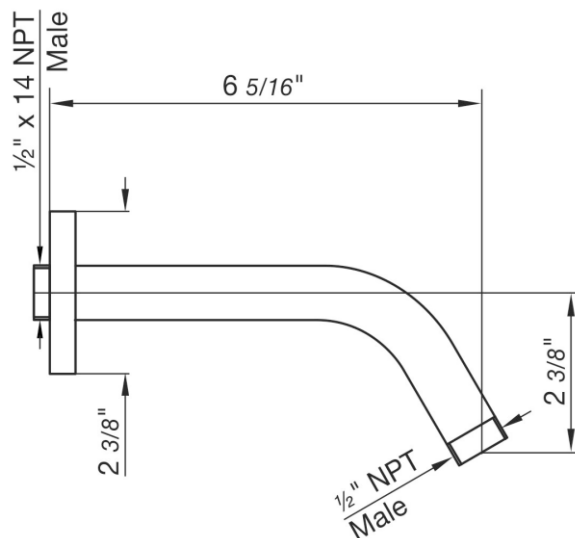

# FV140/39

Shower arm and escutcheon.  
Brazo de ducha con roseta.

FRANZ  
VIEGNER

## FEATURES CARACTERÍSTICAS

All brass construction.  
Producto realizado íntegramente en latón.

## FLOW RATE CAUDAL