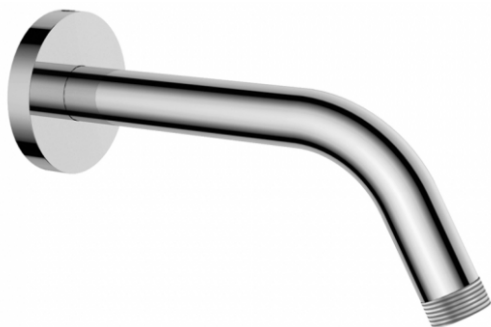

# FV140/39

Shower arm and escutcheon.  
Brazo de ducha con roseta.

FRANZ  
VIEGNER

## FEATURES CARACTERÍSTICAS

All brass construction.  
Producto realizado íntegramente en latón.