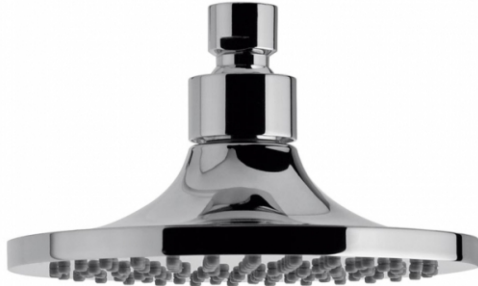

# ALESIA PLUS - FV126/49

6" square showerhead.

Ducha de techo cuadrada de 15 cm.

FRANZ  
VIEGENER

### CARACTERÍSTICAS

- All brass construction.  
Producto realizado íntegramente en latón.