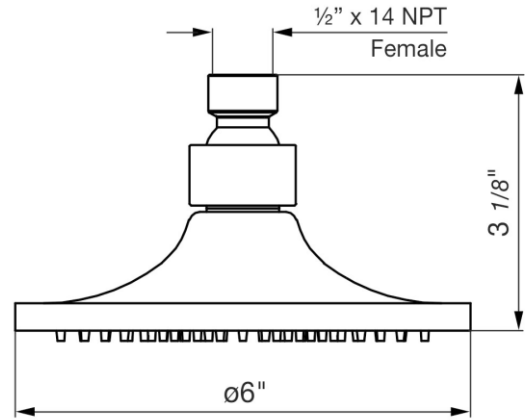

# ALESIA PLUS - FV126/49

6" square showerhead.

Ducha de techo cuadrada de 15 cm.

FRANZ  
VIEGENER