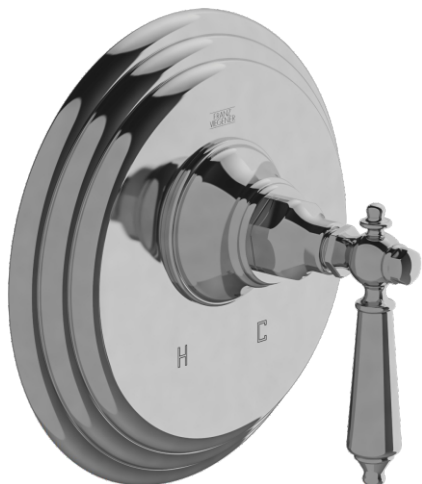

REVERE LEVER - FV115/58L.0

Pressure balance valve, less diverter - trim only.

Conjunto decorativo para válvula de balanceo de presión 1/2".

FRANZ
VIEGENER

FEATURES

CARACTERÍSTICAS

- All brass construction.
Producto realizado íntegramente en latón.
- Safety stop devicde (100°F)
Dispositivo de detencion segura (38°C).

FLOW RATE

CAUDAL

COLOR / FINISHES

COLOR / ACABADOS

ITEM DETAILS

DETALLE DE PRODUCTO

COMPLIANCE

CERTIFICACIONES