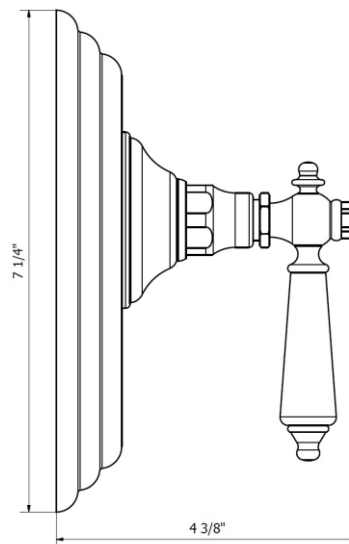

REVERE LEVER - FV115/58L.0

Pressure balance valve, less diverter - trim only.

Conjunto decorativo para válvula de balanceo de presión 1/2".

FRANZ
VIEGENER

FEATURES

CARACTERÍSTICAS

- All brass construction.
Producto realizado íntegramente en latón.
- Safety stop devicde (100°F)
Dispositivo de detencion segura (38°C).