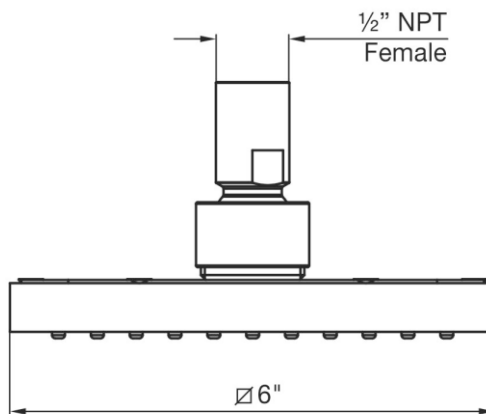

DOMINIC PLUS - FV126/85

6" square showerhead.

Ducha de techo cuadrada de 15 cm.

FRANZ
VIEGENER

FEATURES

CARACTERÍSTICAS

- All brass construction.
Producto realizado íntegramente en latón.

COLOR / FINISHES

COLOR / ACABADOS

FLOW RATE

CAUDAL

- Maximum flow rate 1.6 gpm (6,8 l/min).
Caudal máximo 1.6 gpm (6,8 l/min).

ITEM DETAILS

DETALLE DE PRODUCTO

COMPLIANCE CERTIFICACIONES