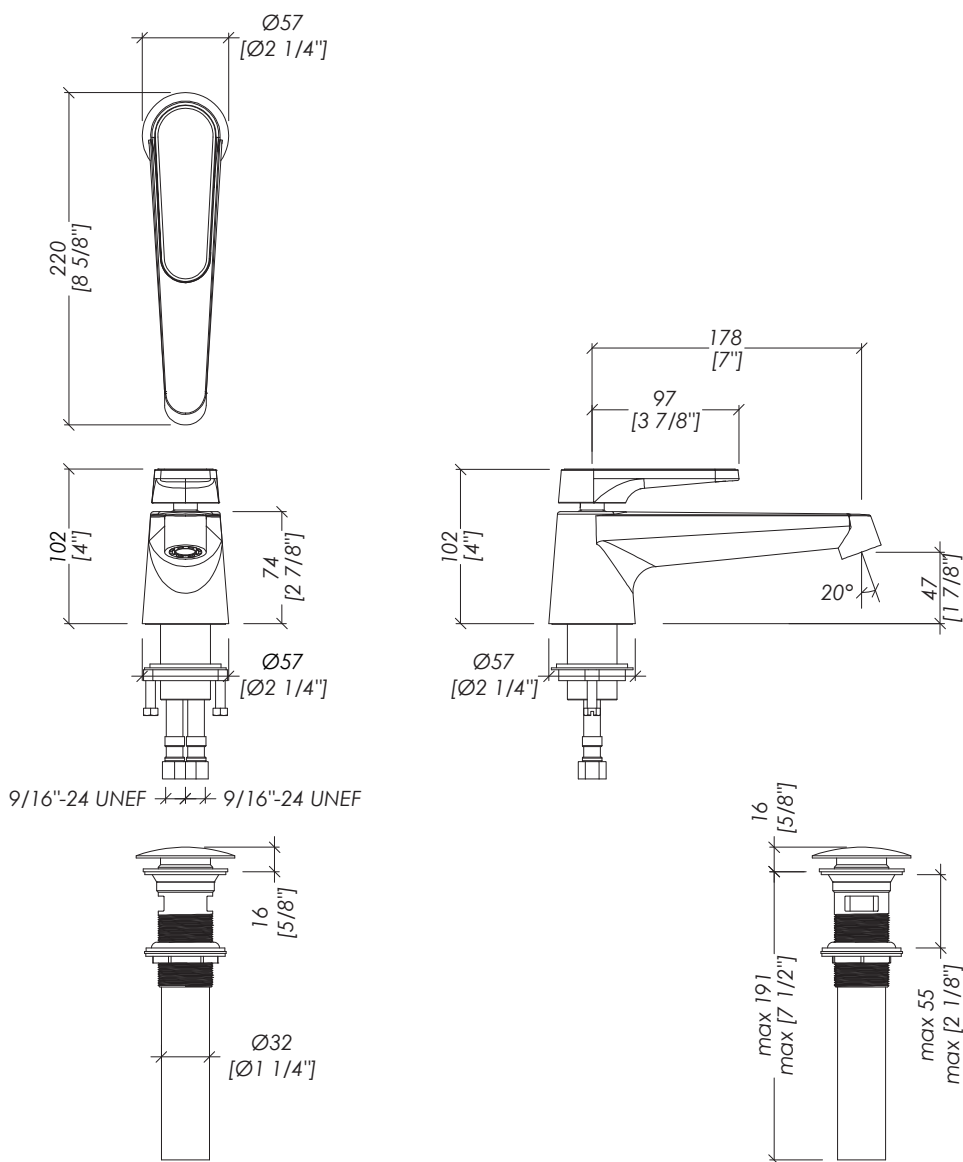

Devon&Devon

TWENTIES - US STANDARD

updating 01|2022

TWY910CR_US; TWY910NK_US; TWY910OTS_US; TWY910/14K_US; TWY910GK_US; TWY910MB_US
TWY910CRMCA_US; TWY910NKMCA_US; TWY910OTSMCA_US; TWY910/14KMCA_US; TWY910GKMCA_US; TWY910MBMCA_US
TWY910CRCLO_US; TWY910NKCLO_US; TWY910OTSCLO_EU; TWY910/14KCLO_EU; TWY910GKCLO_US; TWY910MBCLO_US

> BATTERIA LAVABO 1 FORO SENZA SALTARELLO E LEVE IN:
OTTONE O OTTONE E MARMO
> MATERIALE > ottone
FINITURA: cromo | nickel lucido | ottone antico | oro 14K | oro 24K | nero opaco
> MATERIALE > marmo
FINITURA: Bianco Carrara | Calacatta Oro
> TOLLERANZA: $\pm 2\%$
> DIMENSIONE IMBALLO: mm -- H
> PESO: -- Kg

N.B. Tutte le misure sono in millimetri/pollici. Questo disegno è di proprietà Devon&Devon.
Non può essere riprodotto o trasmesso a terzi senza autorizzazione.

> 1 HOLES BASIN SET WITHOUT POP-UP WASTE AND HANDLES IN:
BRASS OR BRASS AND MARBLE
> MATERIAL > brass
FINISH: chrome | polished nickel | antique brass | 14K gold | 24K gold | black matt
> MATERIAL > marble
FINISH: White Carrara | Calacatta Oro
> TOLERANCE: $\pm 2\%$
> PACKAGING SIZE: inch -- H
> WEIGHT: -- Lbs

N.B. All measurements are in millimetres/inch. This drawing is property of Devon&Devon.
It may not be reproduced or transmitted to third parties without authorization.