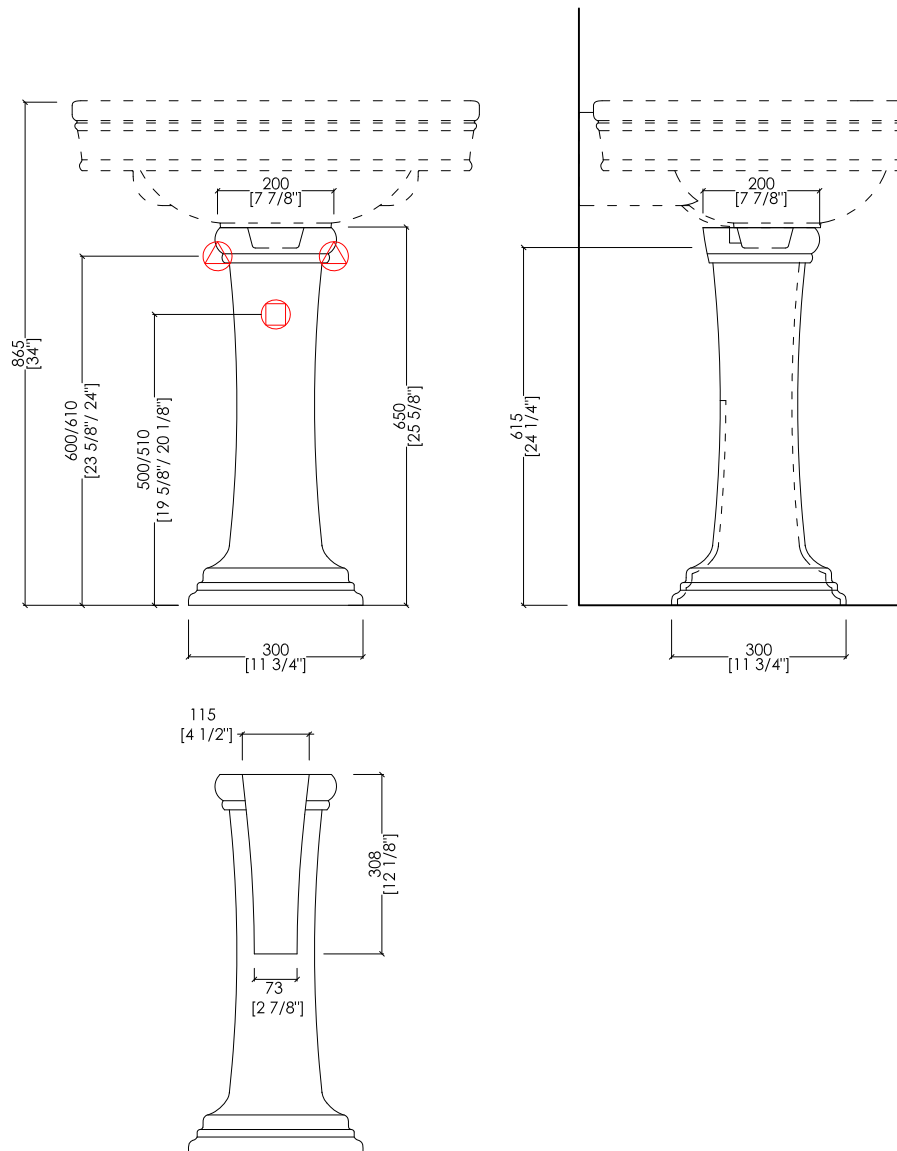

Devon&Devon

ROSE

design **Paola Ciarmatori**

IBLG(1-3)FROSE

- ▶ LAVABO (1-3 FORI)
- ▶ MATERIALE: ceramica
- ▶ FINITURA: bianco
- ▶ TOLLERANZA: $\pm 2\% \geq 750$ mm; $\pm 5\% \leq 750$ mm
- ▶ DIMENSIONE IMBALLO: mm 720x260x540H
- ▶ PESO: 26 Kg

N.B. Tutte le misure sono in millimetri/pollici. Questo disegno è di proprietà Devon&Devon. Non può essere riprodotto o trasmesso a terzi senza autorizzazione.

- ▶ BASIN (1-3 TAP HOLES)
- ▶ MATERIAL: ceramic
- ▶ FINISH: white
- ▶ TOLERANCE: $\pm 2\% \geq 29$ 1/2" inch; $\pm 5\% \leq 29$ 1/2" inch
- ▶ PACKAGING SIZE: inch 28 3/8"x 10 1/4"x 21 1/4"H
- ▶ WEIGHT: 57.3 Lbs

N.B. All measurements are in millimetres/inch. This drawing is property of Devon&Devon. It may not be reproduced or transmitted to third parties without authorization.

Devon&Devon

ROSE

design Paola Ciarmatori

N.B. Tutte le misure sono in millimetri/pollici. Questo disegno è di proprietà Devon&Devon. Non può essere riprodotto o trasmesso a terzi senza autorizzazione.

- PEDESTAL
- MATERIAL: ceramic
- FINISH: white
- TOLERANCE: $\pm 2\% \geq 29$ 1/2" inch; $\pm 5\% \leq 29$ 1/2" inch
- PACKAGING SIZE: inch 13"x 14 1/8"x 27 1/2"H
- WEIGHT: 28.7 Lbs