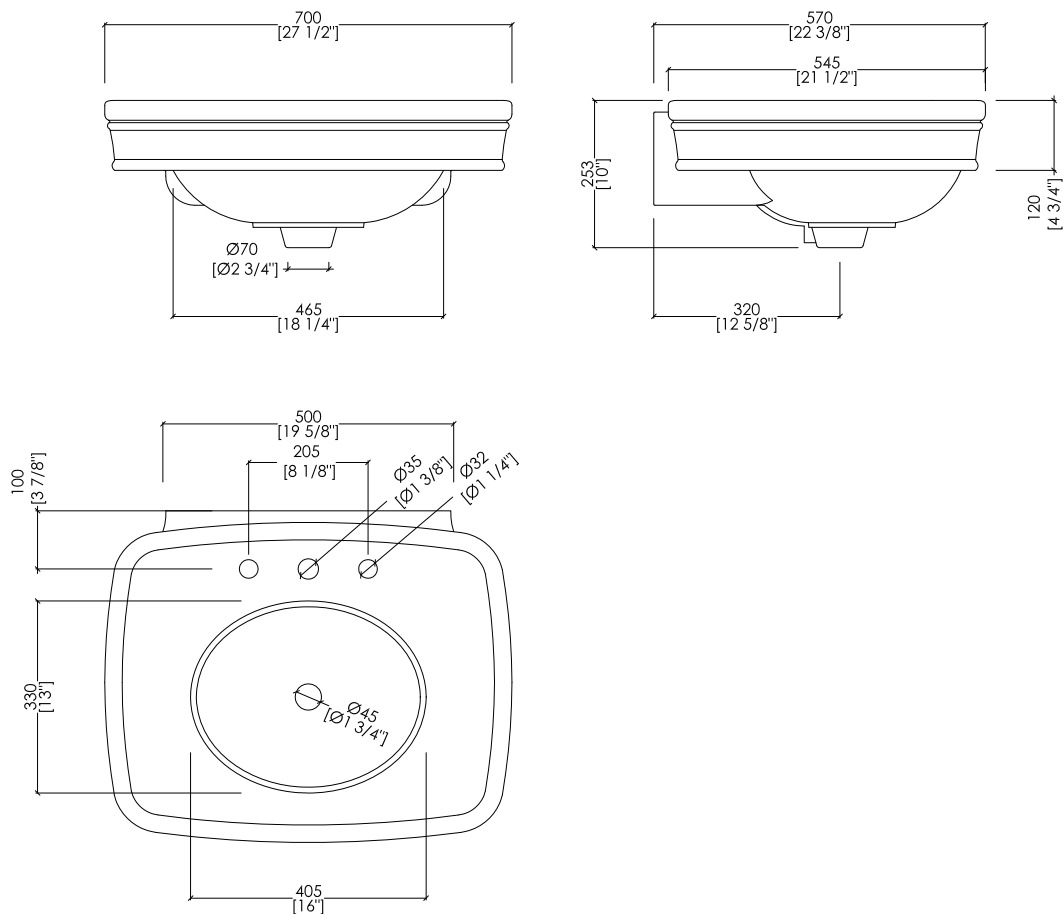

Devon&Devon

ROSE

design **Paola Ciarmatori**

IBLG(1-3)FROSE

- ▶ LAVABO (1-3 FORI)
- ▶ MATERIALE: ceramica
- ▶ FINITURA: bianco
- ▶ TOLLERANZA: $\pm 2\% \geq 750$ mm; $\pm 5\% \leq 750$ mm
- ▶ DIMENSIONE IMBALLO: mm 720x260x540H
- ▶ PESO: 26 Kg

N.B. Tutte le misure sono in millimetri/pollici. Questo disegno è di proprietà Devon&Devon. Non può essere riprodotto o trasmesso a terzi senza autorizzazione.

- ▶ BASIN (1-3 TAP HOLES)
- ▶ MATERIAL: ceramic
- ▶ FINISH: white
- ▶ TOLERANCE: $\pm 2\% \geq 29$ 1/2" inch; $\pm 5\% \leq 29$ 1/2" inch
- ▶ PACKAGING SIZE: inch 28 3/8"x 10 1/4"x 21 1/4"H
- ▶ WEIGHT: 57.3 Lbs

N.B. All measurements are in millimetres/inch. This drawing is property of Devon&Devon. It may not be reproduced or transmitted to third parties without authorization.

Devon&Devon

ROSE

design Paola Ciarmatori

N.B. Tutte le misure sono in millimetri/pollici. Questo disegno è di proprietà Devon&Devon. Non può essere riprodotto o trasmesso a terzi senza autorizzazione.

- PEDESTAL
- MATERIAL: ceramic
- FINISH: white
- TOLERANCE: $\pm 2\% \geq 29$ 1/2" inch; $\pm 5\% \leq 29$ 1/2" inch
- PACKAGING SIZE: inch 13"x 14 1/8"x 27 1/2"H
- WEIGHT: 28.7 Lbs