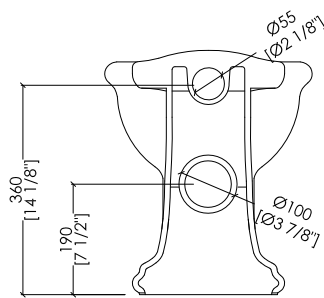

Devon&Devon

NEW ETOILE

updating 01|2021

IBWCET

> VASO BTW PER CASSETTA DA INCASSO

> MATERIALE > ceramica

FINITURA: bianco

> TOLLERANZA: $\pm 2\% \geq 750$ mm; $\pm 5\% \leq 750$ mm

> DIMENSIONE IMBALLO: mm 570x370x470H

> PESO: 19.6 Kg

> PORTATA: la quantità (litri per scarico) dipende dalla cassetta da incasso utilizzata (Geberit - Grohe - Tece - Pucci - Viega - Valsir)

> BACK TO WALL W.C. PAN FOR IN-WALL CISTERN

> MATERIAL > ceramic

FINISH: white

> TOLERANCE: $\pm 2\% \geq 29 1/2$ inch; $\pm 5\% \leq 29 1/2$ inch

> PACKAGING SIZE: inch 22 1/2"x 14 5/8"x 18 1/2"H

> WEIGHT: 43.2 Lbs

> FLOW RATE: flow rate (gallons per flush) depends on the wall mounted cistern (Geberit - Grohe - Tece - Pucci - Viega - Valsir)

N.B. Tutte le misure sono in millimetri/pollici. Questo disegno è di proprietà Devon&Devon. Non può essere riprodotto o trasmesso a terzi senza autorizzazione.

N.B. All measurements are in millimetres/inch. This drawing is property of Devon&Devon. It may not be reproduced or transmitted to third parties without authorization.