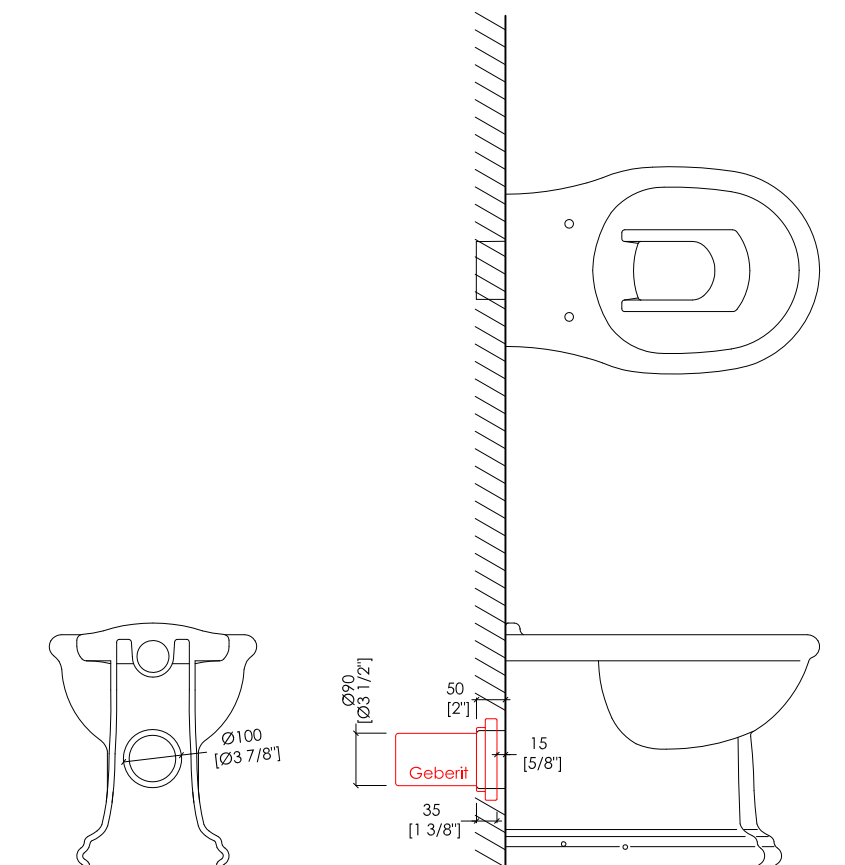

Devon&Devon

NEW ETOILE

Ex. 50mm - 35mm = 15mm
Ex. 2"inch - 1 3/8"inch = 5/8"inch

> MONTAGGIO DEI VASI BTW

Per l'abbinamento corretto del vaso BTW New Etoile con le cassette da incasso Geberit vi raccomandiamo di fare attenzione nella fase di montaggio e di incasso della cassetta.

Infatti, per garantire una totale aderenza del vaso al muro, è necessario tener conto della profondità del nostro scarico ceramico, pari $\varnothing$ 100 mm, della differenza tra la capacità di ricezione della riduzione Geberit, pari a 35 mm, e dello scarico Devon&Devon.

Pertanto, durante il montaggio della cassetta Geberit, è necessario calcolare di quanti cm in più incassare la riduzione rispetto al filo finito del muro.

New Etoile vaso BTW ~ 50 mm

> ASSEMBLY OF BTW WC PANS

For a correct combination of the New Etoile BTW (Back-to-Wall) WC pan with the Geberit in-wall cisterns, particular attention must be paid when installing the in-wall cistern with the Geberit reduction pipe connector.

To guarantee that the WC pan adheres completely and properly to the wall, it is necessary to take into account the depth of the pan's waste outlet, which is $\varnothing$ 3 7/8" inch, and the difference in the reception capacity of the Geberit reduction pipe connector, which is 1 3/8" inch in length, together with the in-wall cistern.

Therefore, if using the Geberit in-wall cistern, it is necessary to calculate the extra length by which Geberit's reduction pipe connector must be recessed in relation to the finished edge of the wall.

New Etoile BTW wc pan ~ 2" inch

updating 01|2021

IBWCNETBTW

> VASO BTW PER CASSETTA DA INCASSO

> MATERIALE > ceramica

FINITURA: bianco

> TOLLERANZA: $\pm 2\% \geq 750$ mm; $\pm 5\% \leq 750$ mm

> DIMENSIONE IMBALLO: mm 570x370x470H

> PESO: 19,6 Kg

> PORTATA: la quantità (litri per scarico) dipende dalla cassetta da incasso utilizzata (Geberit - Grohe - Tece - Pucci - Viega - Valsir)

N.B. Tutte le misure sono in millimetri/pollici. Questo disegno è di proprietà Devon&Devon. Non può essere riprodotto o trasmesso a terzi senza autorizzazione.

> BACK TO WALL W.C. PAN FOR IN-WALL CISTERN

> MATERIAL > ceramic

FINISH: white

> TOLERANCE: $\pm 2\% \geq 29$ 1/2" inch; $\pm 5\% \leq 29$ 1/2" inch

> PACKAGING SIZE: inch 22 1/2"x 14 5/8"x 18 1/2"H

> WEIGHT: 43,2 Lbs

> FLOW RATE: flow rate (gallons per flush) depends on the wall mounted cistern (Geberit - Grohe - Tece - Pucci - Viega - Valsir)

N.B. All measurements are in millimetres/inch. This drawing is property of Devon&Devon. It may not be reproduced or transmitted to third parties without authorization.