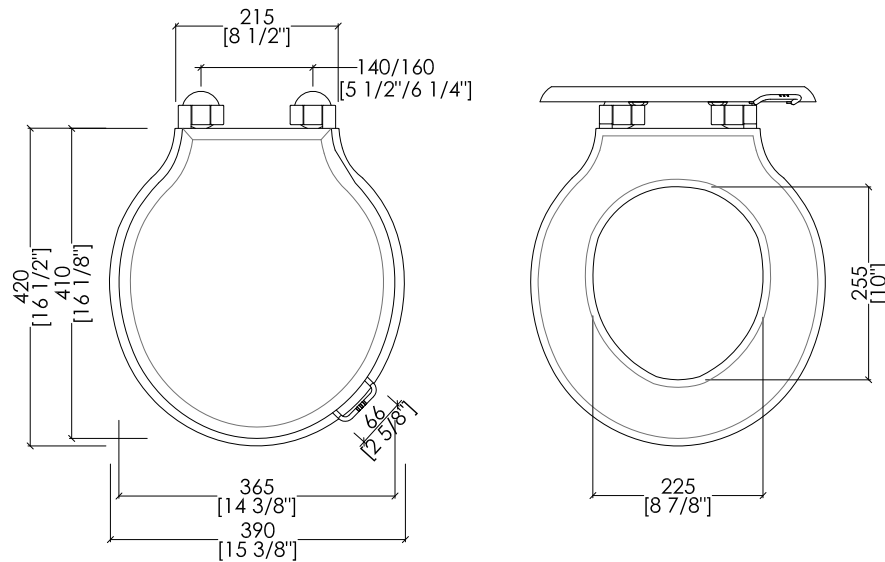

Devon&Devon

ETOILE - NEW ETOILE

2. SEDILE LISTRATO MDF (cerniera soft-close) MDF SEAT (soft-close hinge)

updating 01|2021

MODELLO 2:

- SEDILE LISTRATO MDF (cerniera soft-close)
- FINITURA: mogano | verniciato bianco
- CERNIERA: cromo | oro chiaro | oro rosa | antico rame | bronzo | nickel satinato | nickel lucido | nickel nero
- DIMENSIONE IMBALLO: mm 520x400x75H

N.B. Tutte le misure sono in millimetri/pollici. Questo disegno è di proprietà Devon&Devon. Non può essere riprodotto o trasmesso a terzi senza autorizzazione.

MODEL 2:

- MDF SEAT (soft-close hinge):
- FINISH: mahogany | white painted
- HINGE: chrome | light gold | rose gold | antique copper | bronze | satin nickel | polished nickel | black nickel
- PACKAGING SIZE: inch 20 1/2"x 15 3/4"x 3"H

N.B. All measurements are in millimetres/inch. This drawing is property of Devon&Devon. It may not be reproduced or transmitted to third parties without authorization.