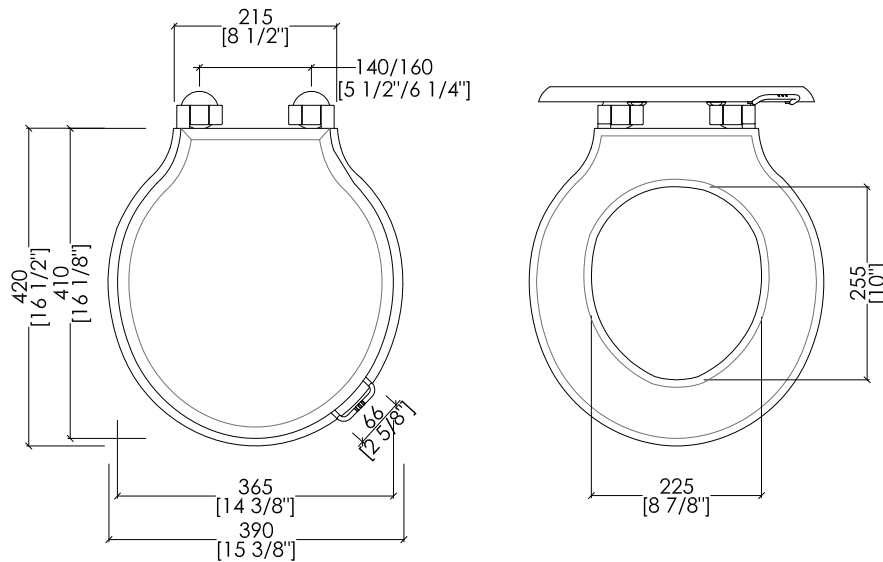

Devon&Devon

ETOILE - NEW ETOILE

1. SEDILE LEGNO MASSELLO (cerniera soft-close) SOLID WOOD SEAT (soft-close hinge)

updating 01|2021

MODELLO 1:

► SEDILE LEGNO MASSELLO

FINITURA: quercia tinta scura | quercia

► CERNIERA: cromo | oro chiaro | oro rosa | antico rame | bronzo | nickel satinato | nickel lucido | nickel nero

► DIMENSIONE IMBALLO: mm 560x400x80H

N.B. Tutte le misure sono in millimetri/pollici. Questo disegno è di proprietà Devon&Devon. Non può essere riprodotto o trasmesso a terzi senza autorizzazione.

MODEL 1:

► SOLID WOOD SEAT

FINISH: dark stained | solid oak

► HINGE: chrome | light gold | rose gold | antique copper | bronze | satin nickel | polished nickel | black nickel

► PACKAGING SIZE: inch 22"x 15 3/4"x 3 1/8"H

N.B. All measurements are in millimetres/inch. This drawing is property of Devon&Devon. It may not be reproduced or transmitted to third parties without authorization.