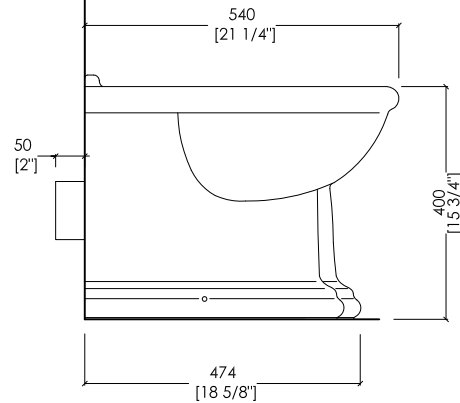

Devon&Devon

NEW ETOILE

updating 01|2021

IBWCET

> VASO BTW PER CASSETTA DA INCASSO

> MATERIALE > ceramica

FINITURA: bianco

> TOLLERANZA: $\pm 2\% \geq 750$ mm; $\pm 5\% \leq 750$ mm

> DIMENSIONE IMBALLO: mm 570x370x470H

> PESO: 19.6 Kg

> PORTATA: la quantità (litri per scarico) dipende dalla cassetta da incasso utilizzata (Geberit - Grohe - Tece - Pucci - Viega - Valsir)

> BACK TO WALL W.C. PAN FOR IN-WALL CISTERN

> MATERIAL > ceramic

FINISH: white

> TOLERANCE: $\pm 2\% \geq 29 1/2$ inch; $\pm 5\% \leq 29 1/2$ inch

> PACKAGING SIZE: inch 22 1/2"x 14 5/8"x 18 1/2"H

> WEIGHT: 43.2 Lbs

> FLOW RATE: flow rate (gallons per flush) depends on the wall mounted cistern (Geberit - Grohe - Tece - Pucci - Viega - Valsir)

► DIMENSIONE IMBALLO: mm 560x400x80H

N.B. Tutte le misure sono in millimetri/pollici. Questo disegno è di proprietà Devon&Devon. Non può essere riprodotto o trasmesso a terzi senza autorizzazione.

MODEL 1: