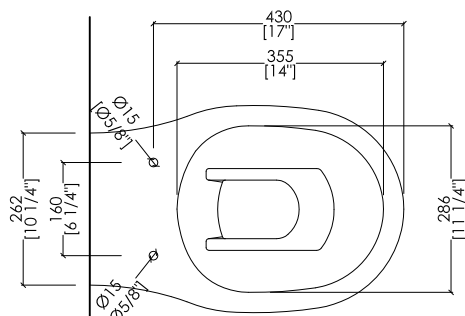

Devon&Devon

NEW ETOILE

updating 01|2021

IBWCET

> VASO BTW PER CASSETTA DA INCASSO

> MATERIALE > ceramica

FINITURA: bianco

> TOLLERANZA: $\pm 2\% \geq 750$ mm; $\pm 5\% \leq 750$ mm

> DIMENSIONE IMBALLO: mm 570x370x470H

> PESO: 19.6 Kg

> PORTATA: la quantità (litri per scarico) dipende dalla cassetta da incasso utilizzata (Geberit - Grohe - Tece - Pucci - Viega - Valsir)

> BACK TO WALL W.C. PAN FOR IN-WALL CISTERN

> MATERIAL > ceramic

FINISH: white

> TOLERANCE: $\pm 2\% \geq 29 1/2$ inch; $\pm 5\% \leq 29 1/2$ inch

> PACKAGING SIZE: inch 22 1/2"x 14 5/8"x 18 1/2"H

> WEIGHT: 43.2 Lbs

> FLOW RATE: flow rate (gallons per flush) depends on the wall mounted cistern (Geberit - Grohe - Tece - Pucci - Viega - Valsir)

N.B. Tutte le misure sono in millimetri/pollici. Questo disegno è di proprietà Devon&Devon. Non può essere riprodotto o trasmesso a terzi senza autorizzazione.

N.B. All measurements are in millimetres/inch. This drawing is property of Devon&Devon. It may not be reproduced or transmitted to third parties without authorization.