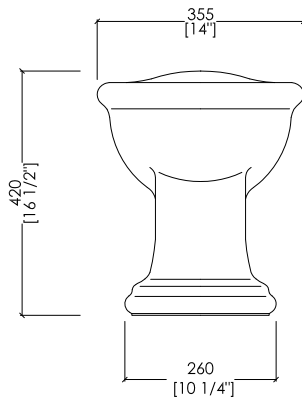

Devon&Devon

NEW ETOILE

updating 01|2021

IBWCET

> VASO BTW PER CASSETTA DA INCASSO

> MATERIALE > ceramica

FINITURA: bianco

> TOLLERANZA: $\pm 2\% \geq 750$ mm; $\pm 5\% \leq 750$ mm

> DIMENSIONE IMBALLO: mm 570x370x470H

> PESO: 19.6 Kg

> PORTATA: la quantità (litri per scarico) dipende dalla cassetta da incasso utilizzata (Geberit - Grohe - Tece - Pucci - Viega - Valsir)

> BACK TO WALL W.C. PAN FOR IN-WALL CISTERN

> MATERIAL > ceramic

FINISH: white

> TOLERANCE: $\pm 2\% \geq 29 1/2$ inch; $\pm 5\% \leq 29 1/2$ inch

> PACKAGING SIZE: inch 22 1/2"x 14 5/8"x 18 1/2"H

> WEIGHT: 43.2 Lbs

> FLOW RATE: flow rate (gallons per flush) depends on the wall mounted cistern (Geberit - Grohe - Tece - Pucci - Viega - Valsir)

► DIMENSIONE IMBALLO: mm 560x400x80H

N.B. Tutte le misure sono in millimetri/pollici. Questo disegno è di proprietà Devon&Devon. Non può essere riprodotto o trasmesso a terzi senza autorizzazione.

MODEL 1: