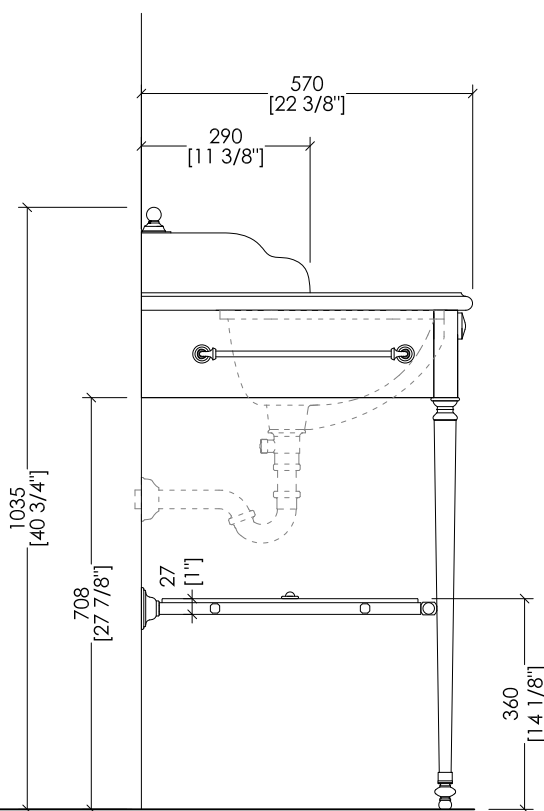

Devon&Devon

MADISON CONSOLE

 PREDISPOSIZIONE PER ADDUZIONE ACQUA

 POSITION FOR WATER INLET

 PREDISPOSIZIONE PER SIFONE

 POSITION FOR SIPHON

updating 01|2020

DEMADISONBICR; DEMADISONBIOT; DEMADISONBINK; DEMADISONNECR; DEMADISONNEOT; DEMADISONNENK; DEMADISONCALCR;
DEMADISONCALOT; DEMADISONCALNK

> LAVABI SOTTO/SOVRA PIANO COMPATIBILI:

SWINDON, WESTMINSTER, WHITE 56, WHITE 50, ROSE, BABYLON, ASTORIA, VICTORIAN, WINDSOR

> DIMENSIONI IMBALLO STRUTTURA: mm 930x670x200H

> PESO TOTALE: 17,6 Kg

> STRUCTURE:

SWINDON, WESTMINSTER, WHITE 56, WHITE 50, ROSE, BABYLON, ASTORIA, VICTORIAN, WINDSOR

> STRUCTURE PACKAGING SIZE: inch 36 5/8"x 26 3/8"x 7 7/8"H

> TOTAL WEIGHT: 39 Lbs

N.B. Tutte le misure sono in millimetri/pollici. Questo disegno è di proprietà Devon&Devon. Non può essere riprodotto o trasmesso a terzi senza autorizzazione.

N.B. Tutte le misure sono in millimetri/pollici. Questo disegno è di proprietà Devon&Devon. Non può essere riprodotto o trasmesso a terzi senza autorizzazione.

► MARBLE TOP

- MARBLE DOES NOT HAVE A PROTECTED FINISH.
- THE RELATIVE DIMENSIONS AND DISTANCES BETWEEN TAP HOLES ARE VALID ONLY FOR DEVON&DEVON TAPS.
- PACKAGING SIZE: inch 47 1/4 x 17 1/2 x 21 1/4 H
- WEIGHT: 187 Lbs