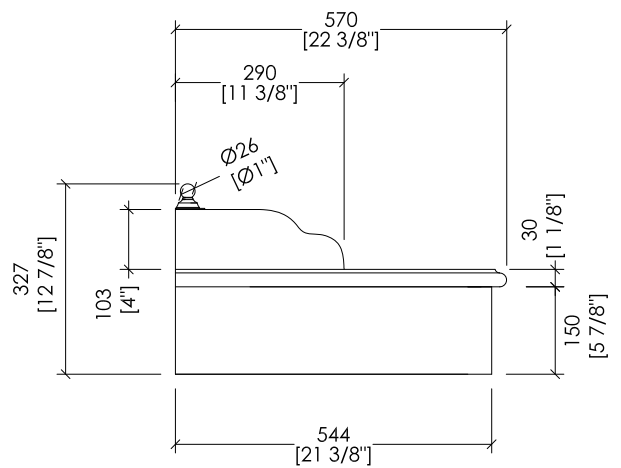

SWINDON, WESTMINSTER, WHITE 56, WHITE 50, ROSE, BABYLON, ASTORIA, VICTORIAN, WINDSOR

> STRUCTURE PACKAGING SIZE: inch 36 5/8"x 26 3/8"x 7 7/8"H

> TOTAL WEIGHT: 39 Lbs

N.B. Tutte le misure sono in millimetri/pollici. Questo disegno è di proprietà Devon&Devon. Non può essere riprodotto o trasmesso a terzi senza autorizzazione.

N.B. All measurements are in millimetres/inch. This drawing is property of Devon&Devon. It may not be reproduced or transmitted to third parties without authorization.

Devon&Devon

MADISON CONSOLE

updating 01|2020

► TOP IN MARMO

- IL MARMO NON È PROTETTO CON IMPREGNANTI.
- LE QUOTE RELATIVE AI FORI E DISTANZE DEI FORI SONO VALIDE SOLO PER RUBINETTERIE DEVON&DEVON.
- DIMENSIONI IMBALLO: mm 1200x445x540H
- PESO: 85 Kg

N.B. Tutte le misure sono in millimetri/pollici. Questo disegno è di proprietà Devon&Devon. Non può essere riprodotto o trasmesso a terzi senza autorizzazione.

► MARBLE TOP

- MARBLE DOES NOT HAVE A PROTECTED FINISH.
- THE RELATIVE DIMENSIONS AND DISTANCES BETWEEN TAP HOLES ARE VALID ONLY FOR DEVON&DEVON TAPS.
- PACKAGING SIZE: inch 47 1/4 x 17 1/2 x 21 1/4 H
- WEIGHT: 187 Lbs