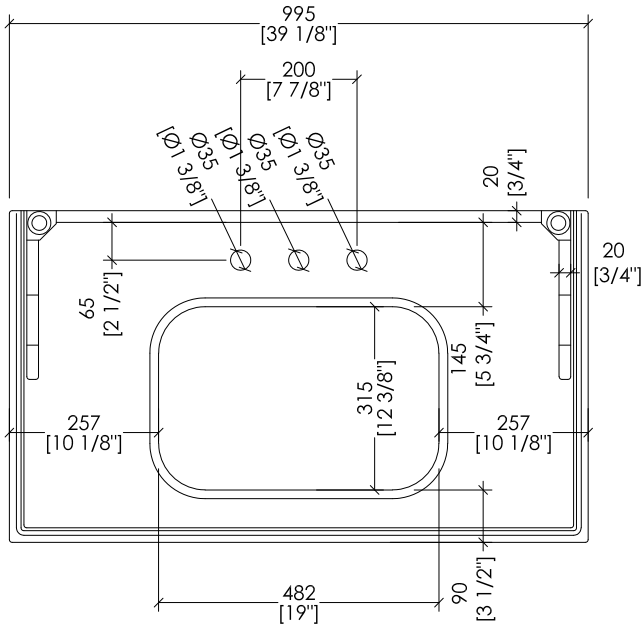

SWINDON, WESTMINSTER, WHITE 56, WHITE 50, ROSE, BABYLON, ASTORIA, VICTORIAN, WINDSOR

> STRUCTURE PACKAGING SIZE: inch 36 5/8"x 26 3/8"x 7 7/8"H

> TOTAL WEIGHT: 39 Lbs

N.B. Tutte le misure sono in millimetri/pollici. Questo disegno è di proprietà Devon&Devon. Non può essere riprodotto o trasmesso a terzi senza autorizzazione.

N.B. All measurements are in millimetres/inch. This drawing is property of Devon&Devon. It may not be reproduced or transmitted to third parties without authorization.

Devon&Devon

MADISON CONSOLE

updating 01|2020

► TOP IN MARMO

- IL MARMO NON È PROTETTO CON IMPREGNANTI.
- LE QUOTE RELATIVE AI FORI E DISTANZE DEI FORI SONO VALIDE SOLO PER RUBINETTERIE DEVON&DEVON.
- DIMENSIONI IMBALLO: mm 1200x445x540H
- PESO: 85 Kg

N.B. Tutte le misure sono in millimetri/pollici. Questo disegno è di proprietà Devon&Devon. Non può essere riprodotto o trasmesso a terzi senza autorizzazione.

► MARBLE TOP

- MARBLE DOES NOT HAVE A PROTECTED FINISH.
- THE RELATIVE DIMENSIONS AND DISTANCES BETWEEN TAP HOLES ARE VALID ONLY FOR DEVON&DEVON TAPS.
- PACKAGING SIZE: inch 47 1/4 x 17 1/2 x 21 1/4 H
- WEIGHT: 187 Lbs