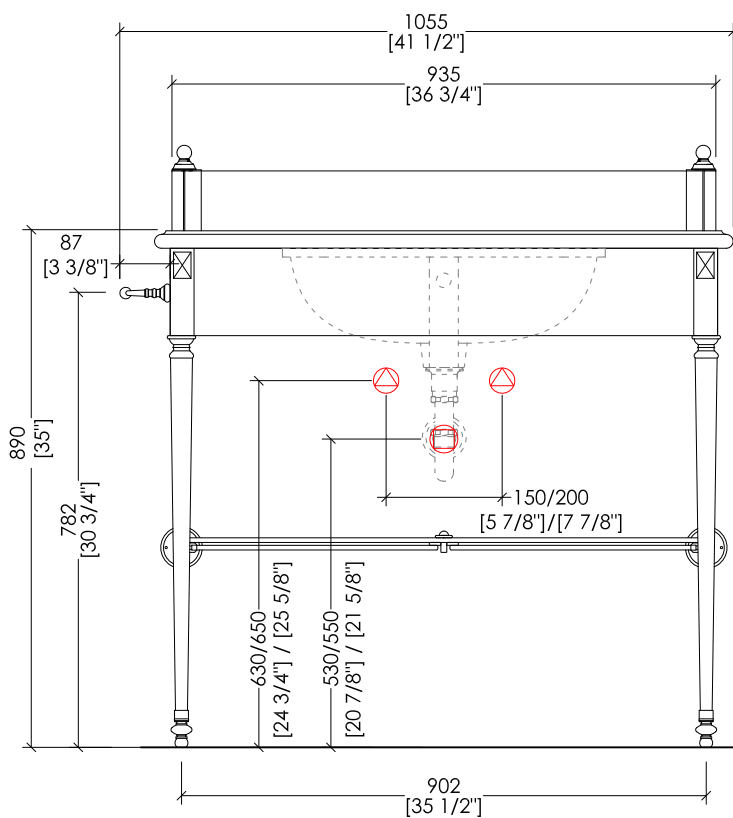

Devon&Devon

MADISON CONSOLE

PREDISPOSIZIONE PER ADDUZIONE ACQUA

POSITION FOR WATER INLET

PREDISPOSIZIONE PER SIFONE

POSITION FOR SIPHON

updating 01|2020

DEMADISONBICR; DEMADISONBIOT; DEMADISONBINK; DEMADISONNECR; DEMADISONNEOT; DEMADISONNENK; DEMADISONCALCR;
DEMADISONCALOT; DEMADISONCALNK

> STRUTTURA:

MATERIALE > ottone

FINITURA: cromo | oro chiaro | nickel lucido

> RIPIANO PORTA OGGETTI:

MATERIALE > vetro extra chiaro temperato satinato

> TOP:

MATERIALE > marmo

FINITURA: Bianco Carrara | Nero Marquina | Calacatta Borghini

> LAVABI SOTTO/SOVRA PIANO COMPATIBILI:

SWINDON, WESTMINSTER, WHITE 56, WHITE 50, ROSE, BABYLON, ASTORIA, VICTORIAN, WINDSOR

> DIMENSIONI IMBALLO STRUTTURA: mm 930x670x200H

> PESO TOTALE: 17,6 Kg

> STRUCTURE:

MATERIAL > brass

FINISH: chrome | light gold | polished nickel

> SHELF:

MATERIAL > extra clear tempered frosted glass

> TOP:

MATERIAL > marble

FINISH: White Carrara | Black Marquina | Calacatta Borghini

> UNDER/OVER COUNTERTOP BASINS COMPATIBLE:

SWINDON, WESTMINSTER, WHITE 56, WHITE 50, ROSE, BABYLON, ASTORIA, VICTORIAN, WINDSOR

> STRUCTURE PACKAGING SIZE: inch 36 5/8"x 26 3/8"x 7 7/8"H

> TOTAL WEIGHT: 39 Lbs

N.B. Tutte le misure sono in millimetri/pollici. Questo disegno è di proprietà Devon&Devon. Non può essere riprodotto o trasmesso a terzi senza autorizzazione.

N.B. All measurements are in millimetres/inch. This drawing is property of Devon&Devon. It may not be reproduced or transmitted to third parties without authorization.