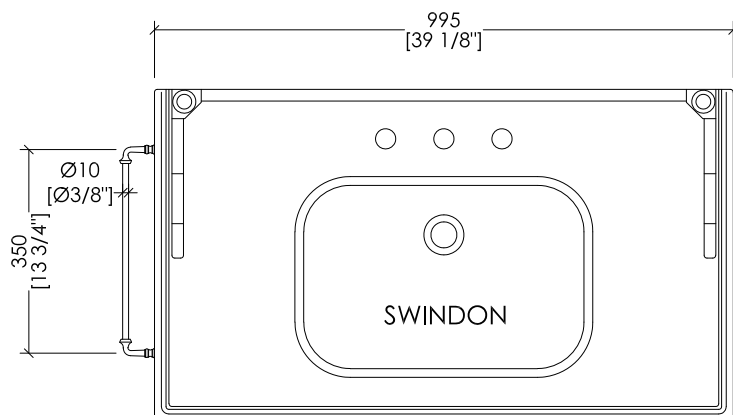

Devon&Devon

MADISON CONSOLE

 PREDISPOSIZIONE PER ADDUZIONE ACQUA

 POSITION FOR WATER INLET

 PREDISPOSIZIONE PER SIFONE

 POSITION FOR SIPHON

updating 01|2020

DEMADISONBICR; DEMADISONBIOT; DEMADISONBINK; DEMADISONNECR; DEMADISONNEOT; DEMADISONNENK; DEMADISONCALCR;
DEMADISONCALOT; DEMADISONCALNK

> LAVABI SOTTO/SOVRA PIANO COMPATIBILI:

SWINDON, WESTMINSTER, WHITE 56, WHITE 50, ROSE, BABYLON, ASTORIA, VICTORIAN, WINDSOR

> DIMENSIONI IMBALLO STRUTTURA: mm 930x670x200H

> PESO TOTALE: 17,6 Kg

> STRUCTURE:

SWINDON, WESTMINSTER, WHITE 56, WHITE 50, ROSE, BABYLON, ASTORIA, VICTORIAN, WINDSOR

> STRUCTURE PACKAGING SIZE: inch 36 5/8"x 26 3/8"x 7 7/8"H

> TOTAL WEIGHT: 39 Lbs

N.B. Tutte le misure sono in millimetri/pollici. Questo disegno è di proprietà Devon&Devon. Non può essere riprodotto o trasmesso a terzi senza autorizzazione.

N.B. Tutte le misure sono in millimetri/pollici. Questo disegno è di proprietà Devon&Devon. Non può essere riprodotto o trasmesso a terzi senza autorizzazione.

► MARBLE TOP

- MARBLE DOES NOT HAVE A PROTECTED FINISH.
- THE RELATIVE DIMENSIONS AND DISTANCES BETWEEN TAP HOLES ARE VALID ONLY FOR DEVON&DEVON TAPS.
- PACKAGING SIZE: inch 47 1/4 x 17 1/2 x 21 1/4 H
- WEIGHT: 187 Lbs