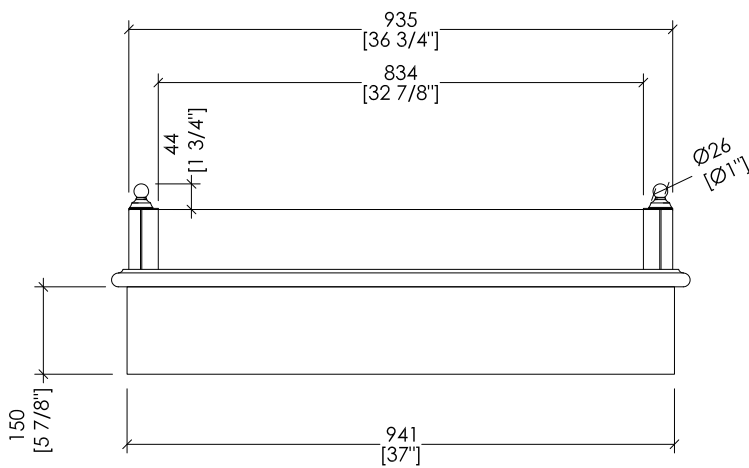

SWINDON, WESTMINSTER, WHITE 56, WHITE 50, ROSE, BABYLON, ASTORIA, VICTORIAN, WINDSOR

> STRUCTURE PACKAGING SIZE: inch 36 5/8"x 26 3/8"x 7 7/8"H

> TOTAL WEIGHT: 39 Lbs

N.B. Tutte le misure sono in millimetri/pollici. Questo disegno è di proprietà Devon&Devon. Non può essere riprodotto o trasmesso a terzi senza autorizzazione.

N.B. All measurements are in millimetres/inch. This drawing is property of Devon&Devon. It may not be reproduced or transmitted to third parties without authorization.

Devon&Devon

MADISON CONSOLE

updating 01|2020

► TOP IN MARMO

- IL MARMO NON È PROTETTO CON IMPREGNANTI.
- LE QUOTE RELATIVE AI FORI E DISTANZE DEI FORI SONO VALIDE SOLO PER RUBINETTERIE DEVON&DEVON.
- DIMENSIONI IMBALLO: mm 1200x445x540H
- PESO: 85 Kg

N.B. Tutte le misure sono in millimetri/pollici. Questo disegno è di proprietà Devon&Devon. Non può essere riprodotto o trasmesso a terzi senza autorizzazione.

► MARBLE TOP

- MARBLE DOES NOT HAVE A PROTECTED FINISH.
- THE RELATIVE DIMENSIONS AND DISTANCES BETWEEN TAP HOLES ARE VALID ONLY FOR DEVON&DEVON TAPS.
- PACKAGING SIZE: inch 47 1/4 x 17 1/2 x 21 1/4 H
- WEIGHT: 187 Lbs