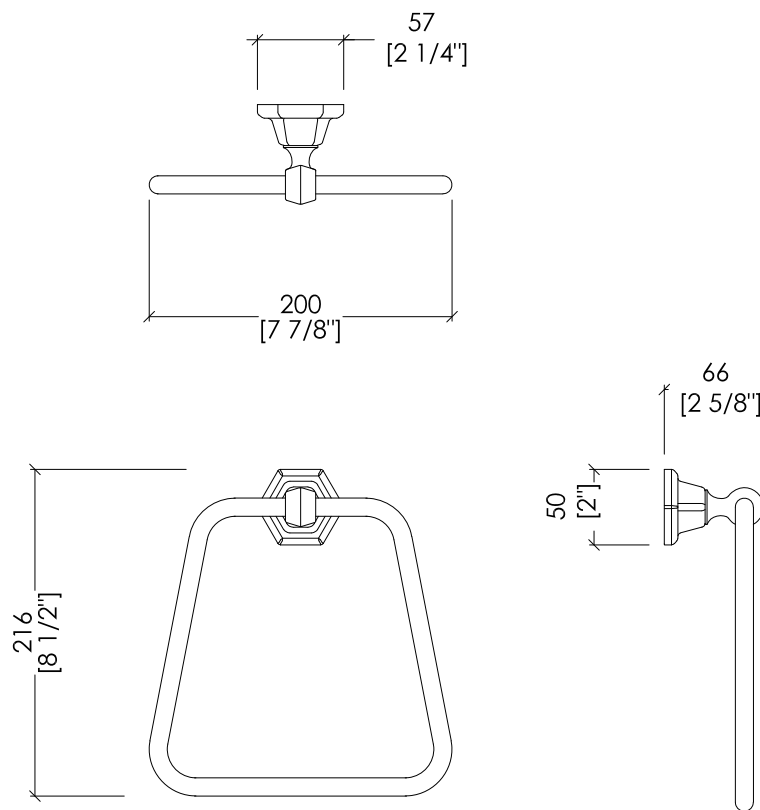

Devon&Devon

JUBILEE

updating 01|2021

JB107CR; JB107OT; JB107NK

- > ANELLO PORTA ASCIUGAMANO
- > MATERIALE: ottone
- > FINITURA: cromo | oro chiaro | nickel lucido
- > TOLLERANZA: $\pm 2\%$

N.B. Tutte le misure sono in millimetri/pollici. Questo disegno è di proprietà Devon&Devon. Non può essere riprodotto o trasmesso a terzi senza autorizzazione.

- > TOWEL RING
- > MATERIAL: brass
- > FINISH: chrome | light gold | polished nickel
- > TOLLERANCE: $\pm 2\%$

N.B. All measurements are in millimetres/inches. This drawing is property of Devon&Devon. It may not be reproduced or transmitted to third parties without authorization.