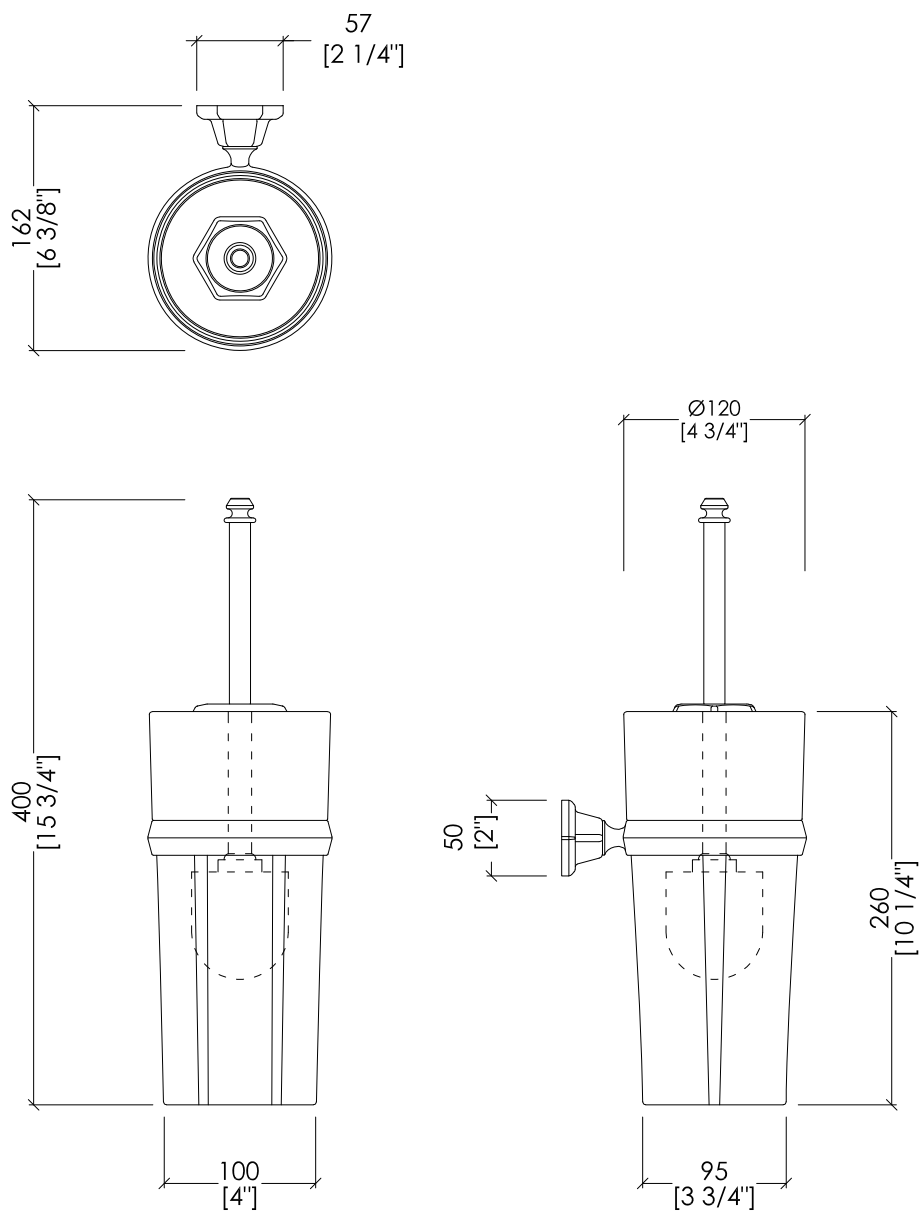

Devon&Devon

JUBILEE

updating 01|2021

JB120CR; JB120OT; JB120NK

> PORTASCOPINO
> MATERIALE: ottone | ceramica
> FINITURA: cromo | bianca, oro chiaro | bianca, nickel lucido | bianca
> TOLLERANZA: ± 2 %

N.B. Tutte le misure sono in millimetri/pollici. Questo disegno è di proprietà Devon&Devon. Non può essere riprodotto o trasmesso a terzi senza autorizzazione.

> TOILET BRUSH HOLDER
> MATERIAL: brass | ceramic
> FINISH: chrome | white, light gold | white, polished nickel | white
> TOLLERANCE: ± 2 %

N.B. All measurements are in millimetres/inches. This drawing is property of Devon&Devon. It may not be reproduced or transmitted to third parties without authorization.