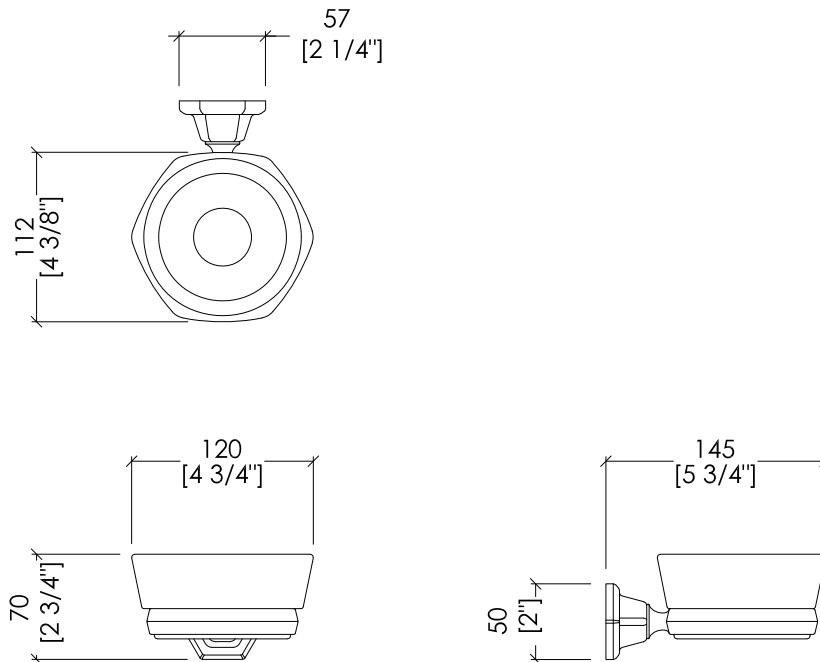

Devon&Devon

JUBILEE

updating 01|2021

JB101CR; JB101OT; JB101NK

> PORTA SAPONE
> MATERIALE: ottone | ceramica
> FINITURA: cromo | bianca, oro chiaro | bianca, nickel lucido | bianca
> TOLLERANZA: $\pm 2\%$

N.B. Tutte le misure sono in millimetri/pollici. Questo disegno è di proprietà Devon&Devon. Non può essere riprodotto o trasmesso a terzi senza autorizzazione.

> SOAP DISH
> MATERIAL: brass | ceramic
> FINISH: chrome | white, light gold | white, polished nickel | white
> TOLLERANCE: $\pm 2\%$

N.B. All measurements are in millimetres/inches. This drawing is property of Devon&Devon. It may not be reproduced or transmitted to third parties without authorization.