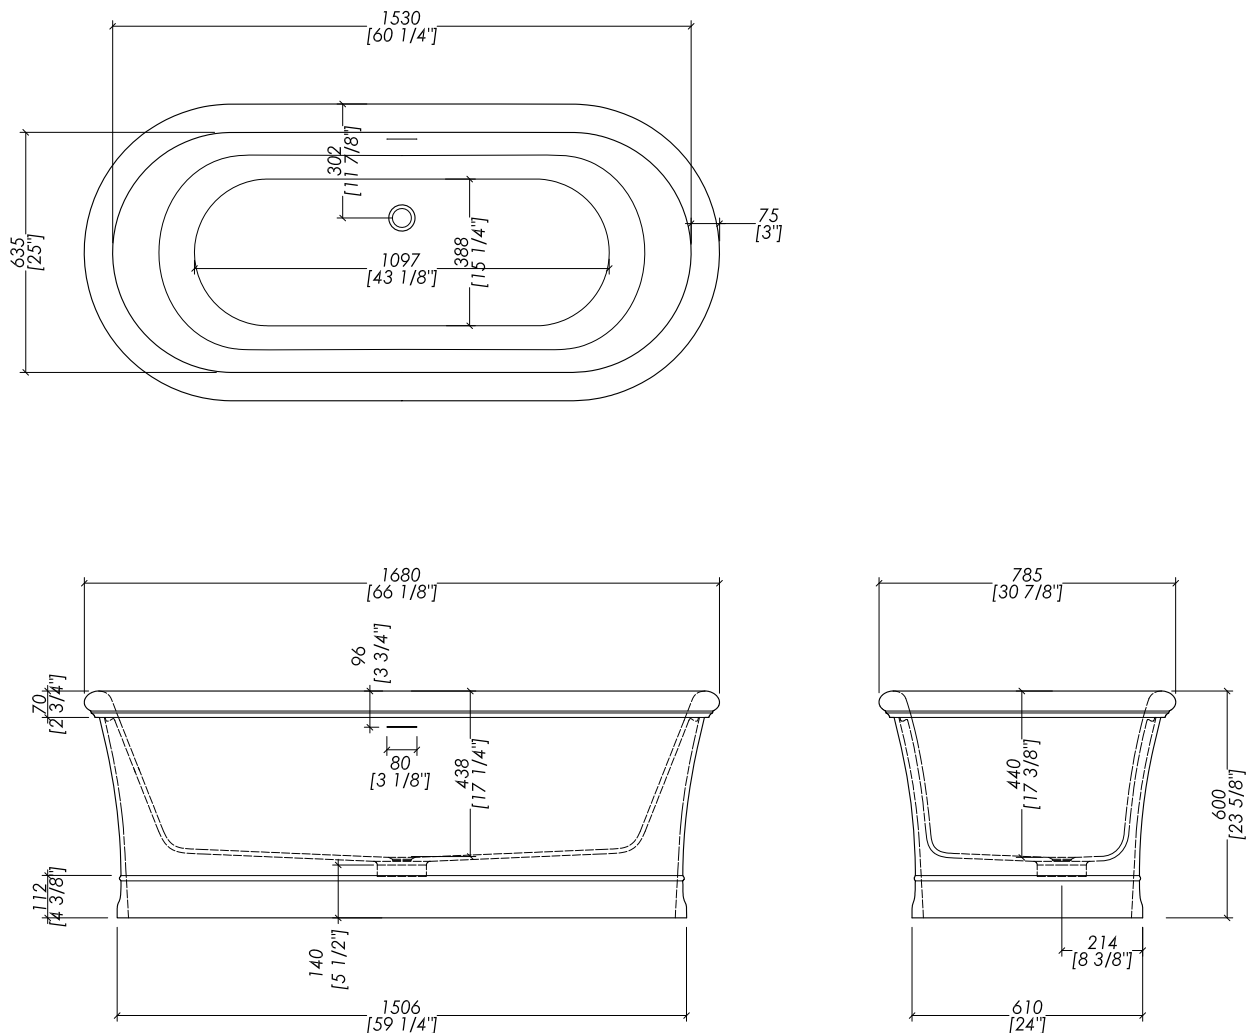

Devon&Devon

CELINE PETITE

01|2020

CELINEPT; CELINEPTIWH-EMAT; CELINEPTIWH-EGLO; CELINEPTBCMAT; CELINEPTBCGLO; CELINEPTMCMAT; CELINEPTMCGLO

> VASCA
MATERIALE: white tec
FINITURA: bianca,
 interno: bianco white-tec / esterno: colore NCS opaco,
 interno: bianco white-tec / esterno: colore NCS lucido,
 interno: colore NCS opaco / esterno: colore NCS opaco,
 interno: colore NCS lucido / esterno: colore NCS lucido,
 interno ed esterno: colore NCS opaco,
 interno ed esterno: colore NCS lucido
> TOLLERANZA: ± 2 %
> DIMENSIONE IMBALLO: mm 1900x980x900 H
> PESO NETTO: 120 Kg
> PESO LORDO: 156 Kg
> VOLUME: 220 L > considerando il limite di capienza al troppopieno

> BATHTUB
MATERIAL: white tec
FINISH: white,
 internal: white-tec / external: NCS matte white,
 internal: white-tec / external: NCS gloss colour,
 internal: NCS matte colour / external: NCS matte colour,
 internal: NCS gloss colour / external: NCS gloss colour,
 internal and external: NCS matte colour
 internal and external: NCS gloss colour
> TOLERANCE: ± 2 %
> PACKAGING SIZE: inch 74 3/4"x 35 5/8"x 35 3/8" H
> NET WEIGHT: 264.5 Lbs
> GROSS WEIGHT: 343.9 Lbs
> VOLUME: 58 Gal > considering the capacity of the water to the overflow

N.B. Tutte le misure sono in millimetri/pollici. Questo disegno è di proprietà Devon&Devon. Non può essere riprodotto o trasmesso a terzi senza autorizzazione.

N.B. All measurements are in millimetres/inch. This drawing is property of Devon&Devon. It may not be reproduced or transmitted to third parties without authorization.