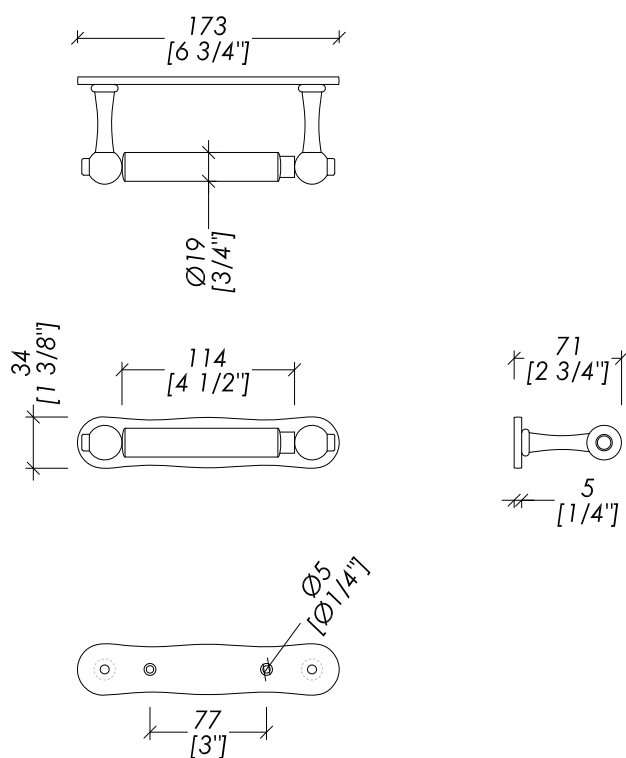

## CAVENDISH

updating 01|2024

WM11CR; WM11; WM11NKS

- > PORTA ROTOLO
- > MATERIALE: ottone
- > FINITURA: cromo | oro chiaro | nickel lucido
- > TOLLERANZA:  $\pm 2\%$

**N.B.** Tutte le misure sono in millimetri/pollici. Questo disegno è di proprietà Devon&Devon. Non può essere riprodotto o trasmesso a terzi senza autorizzazione.

- > TOILET ROLL HOLDER
- > MATERIAL: brass
- > FINISH: chrome | light gold | polished nickel
- > TOLLERANCE:  $\pm 2\%$

**N.B.** All measurements are in millimetres/inch. This drawing is property of Devon&Devon. It may not be reproduced or transmitted to third parties without authorization.