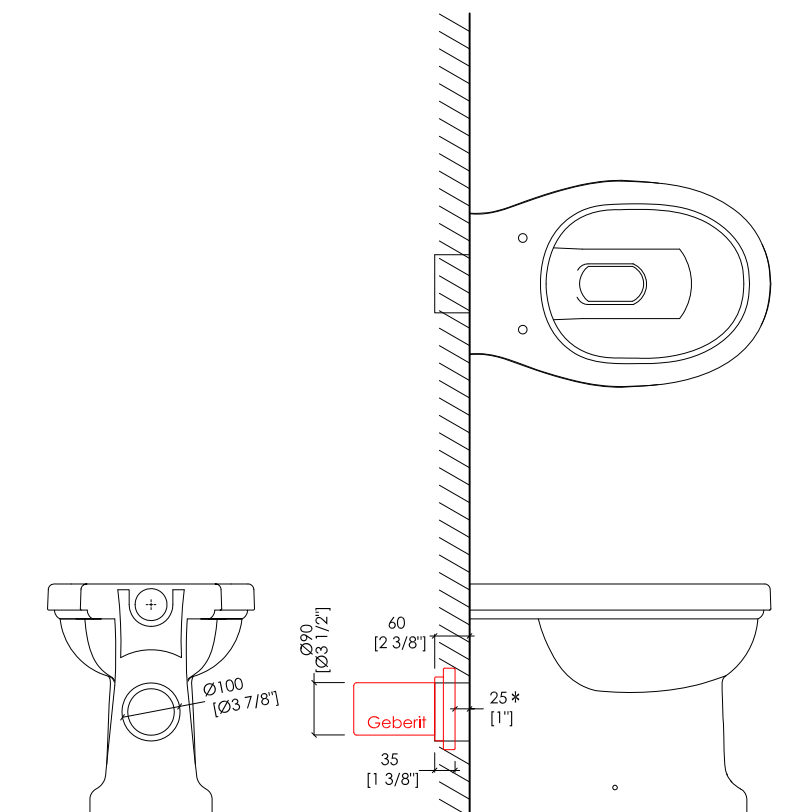

Devon&Devon

BLUES

Ex. 60mm - 35mm = 25mm
Ex. 2 3/8"inch - 1 3/8"inch = 1"inch

> MONTAGGIO DEI VASI BTW

Per l'abbinamento corretto del vaso BTW Blues con le cassette da incasso Geberit vi raccomandiamo di fare attenzione nella fase di montaggio e di incasso della cassetta.

Infatti, per garantire una totale aderenza del vaso al muro, è necessario tener conto della profondità del nostro scarico ceramico, pari $\varnothing$ 100 mm, della differenza tra la capacità di ricezione della riduzione Geberit, pari a 35 mm, e dello scarico Devon&Devon.

Pertanto, durante il montaggio della cassetta Geberit, è necessario calcolare di quanti cm in più incassare la riduzione rispetto al filo finito del muro.

Blues vaso BTW ~ 60 mm

> ASSEMBLY OF BTW WC PANS

For a correct combination of the Blues BTW (Back-to-Wall) WC pan with the Geberit in-wall cisterns, particular attention must be paid when installing the in-wall cistern with the Geberit reduction pipe connector.

To guarantee that the WC pan adheres completely and properly to the wall, it is necessary to take into account the depth of the pan's waste outlet, which is $\varnothing$ 3 7/8" inch, and the difference in the reception capacity of the Geberit reduction pipe connector, which is 1 3/8" inch in length, together with the in-wall cistern.

Therefore, if using the Geberit in-wall cistern, it is necessary to calculate the extra length by which Geberit's reduction pipe connector must be recessed in relation to the finished edge of the wall.

Blues BTW wc pan ~ 2 3/8" inch

updating 01|2021

IBWCBLUESBTW

> VASO BTW PER CASSETTA DA INCASSO

> MATERIALE > ceramica

FINITURA: bianco

> TOLLERANZA: $\pm 2\% \geq 750$ mm; $\pm 5\% \leq 750$ mm

> DIMENSIONE IMBALLO: mm 570x370x470H

> PESO: 21 Kg

> PORTATA: la quantità (litri per scarico) dipende dalla cassetta da incasso utilizzata (Geberit - Grohe - Tece - Pucci - Viega - Valsir)

> BACK TO WALL W.C. PAN FOR IN-WALL CISTERN

> MATERIAL > ceramic

FINISH: white

> TOLERANCE: $\pm 2\% \geq 29$ 1/2" inch; $\pm 5\% \leq 29$ 1/2" inch

> PACKAGING SIZE: inch 22 1/2"x 14 5/8"x 18 1/2"H

> WEIGHT: 46.3 Lbs

> FLOW RATE: flow rate (gallons per flush) depends on the wall mounted cistern (Geberit - Grohe - Tece - Pucci - Viega - Valsir)

N.B. Tutte le misure sono in millimetri/pollici. Questo disegno è di proprietà Devon&Devon. Non può essere riprodotto o trasmesso a terzi senza autorizzazione.

N.B. All measurements are in millimetres/inch. This drawing is property of Devon&Devon. It may not be reproduced or transmitted to third parties without authorization.