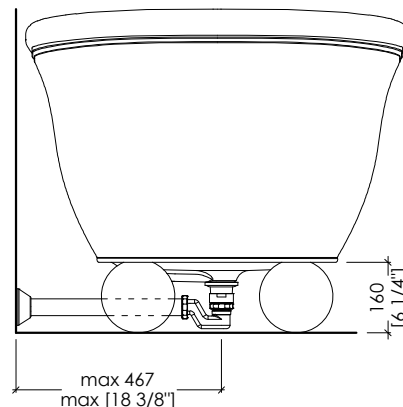

Devon&Devon

AURORA BIJOUX WHITE

design Ufficio Stile

COMPOSIZIONE A COMPOSITION A