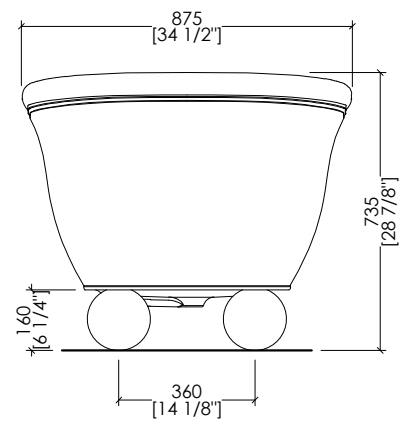

Devon&Devon

AURORA BIJOUX WHITE

design **Ufficio Stile**

> QUESTA VASCA È COMPATIBILE SOLO CON LA PILETTA MODELLO SFUD42651

> THIS BATHTUB IS COMPATIBLE ONLY WITH DRAINED STOPPER SFUD42651

updating 01|2021

AURORABIJWHBI

> VASCA:
MATERIALE: white tec plus
FINITURA: bianca opaca

> PIEDI:
MATERIALE: metacrilato
FINITURA: bianca opaca

> TOLLERANZA: ± 8 mm

> DIMENSIONE IMBALLO: mm 1885x1025x1010 H

> PESO NETTO: 191,6 Kg

> PESO LORDO: 243,6 Kg

> VOLUME: 330 L > considerando il limite di capienza al troppopieno

N.B. Tutte le misure sono in millimetri/pollici. Questo disegno è di proprietà Devon&Devon. Non può essere riprodotto o trasmesso a terzi senza autorizzazione.

> BATHTUB:
MATERIAL: white tec plus
FINISH: white matt

> FEET:
MATERIAL: methacrylate
FINISH: white matt

> TOLERANCE: ± 3/8"

> PACKAGING SIZE: inch 74 1/4"x40 3/8"x39 3/4" H

> NET WEIGHT: 422.4 Lbs

> GROSS WEIGHT: 537 Lbs

> VOLUME: 87 Gal > considering the capacity of the water to the overflow

N.B. All measurements are in millimetres/inch. This drawing is property of Devon&Devon. It may not be reproduced or transmitted to third parties without authorization.