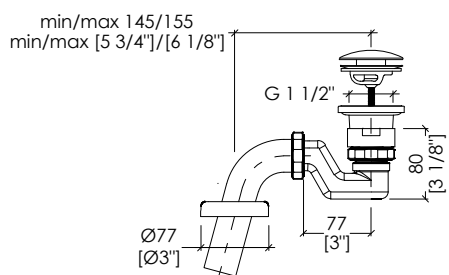

COMPOSIZIONE B COMPOSITION B