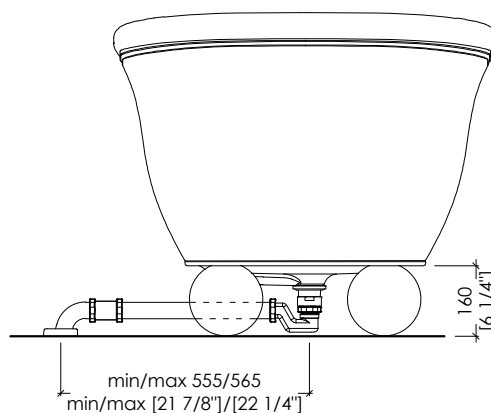

COMPOSIZIONE C COMPOSITION C

updating 01|2021

AURORABIJWH + AS06251DE3 + SFUD42651

- > SIFONE E PILETTA PER VASCA
- > MATERIALE > white tec plus | alluminio / metacrilato | ottone
- FINITURA: cromo | oro chiaro | nickel lucido | antico rame
- > TOLLERANZA: ± 2 %

N.B. Tutte le misure sono in millimetri/pollici. Questo disegno è di proprietà Devon&Devon. Non può essere riprodotto o trasmesso a terzi senza autorizzazione.

- > TRAP AND DRAIN STOPPER FOR BATHTUB
- > MATERIAL > white tec plus | aluminium / methacrylate | brass
- FINISH: chrome | light gold | polished nickel | antique copper
- > TOLERANCE: ± 2 %

N.B. All measurements are in millimetres/inch. This drawing is property of Devon&Devon. It may not be reproduced or transmitted to third parties without authorization.