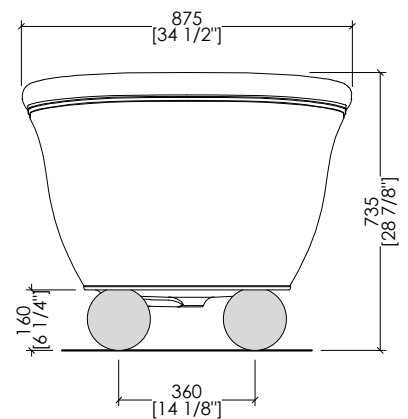

Devon&Devon

AURORA BIJOUX WHITE

design **Ufficio Stile**

> QUESTA VASCA È COMPATIBILE SOLO CON LA PILETTA MODELLO SFUD42651

> THIS BATHTUB IS COMPATIBLE ONLY WITH DRAINED STOPPER SFUD42651

updating 01|2021

AURORABIJWHCR; AURORABIJWHOT; AURORABIJWHNK; AURORABIJWHAR

> VASCA:
MATERIALE: white tec plus
FINITURA: bianca opaca
> PIEDI:
MATERIALE: alluminio
FINITURA: cromo | oro chiaro | nickel lucido | antico rame
> TOLLERANZA: ± 8 mm
> DIMENSIONE IMBALLO: mm 1885x1025x1010 H
> PESO NETTO: 200.4 Kg
> PESO LORDO: 252.4 Kg
> VOLUME: 330 L > considerando il limite di capienza al troppopieno

> BATHTUB:
MATERIAL: white tec plus
FINISH: white matt
> FEET:
MATERIAL: aluminium
FINISH: chrome | light gold | polished nickel | antique copper
> TOLERANCE: ± 3/8"
> PACKAGING SIZE: inch 74 1/4"x40 3/8"x39 3/4" H
> NET WEIGHT: 441.8 Lbs
> GROSS WEIGHT: 556.5 Lbs
> VOLUME: 87 Gal > considering the capacity of the water to the overflow

N.B. Tutte le misure sono in millimetri/pollici. Questo disegno è di proprietà Devon&Devon. Non può essere riprodotto o trasmesso a terzi senza autorizzazione.

N.B. All measurements are in millimetres/inch. This drawing is property of Devon&Devon. It may not be reproduced or transmitted to third parties without authorization.