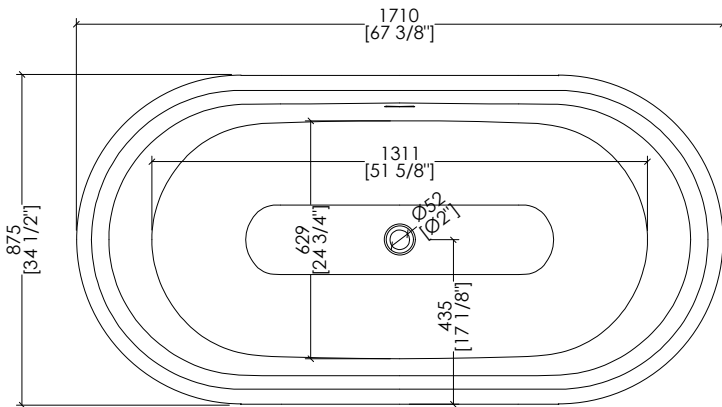

Devon&Devon

AURORA BIJOUX WHITE

design **Ufficio Stile**

> QUESTA VASCA È COMPATIBILE SOLO CON LA PILETTA MODELLO SFUD42651

> THIS BATHTUB IS COMPATIBLE ONLY WITH DRAINED STOPPER SFUD42651

updating 01|2021

AURORABIJWHBI

> VASCA:
MATERIALE: white tec plus
FINITURA: bianca opaca

> PIEDI:
MATERIALE: metacrilato
FINITURA: bianca opaca

> TOLLERANZA: ± 8 mm

> DIMENSIONE IMBALLO: mm 1885x1025x1010 H

> PESO NETTO: 191,6 Kg

> PESO LORDO: 243,6 Kg

> VOLUME: 330 L > considerando il limite di capienza al troppopieno

N.B. Tutte le misure sono in millimetri/pollici. Questo disegno è di proprietà Devon&Devon. Non può essere riprodotto o trasmesso a terzi senza autorizzazione.

> BATHTUB:
MATERIAL: white tec plus
FINISH: white matt

> FEET:
MATERIAL: methacrylate
FINISH: white matt

> TOLERANCE: ± 3/8"

> PACKAGING SIZE: inch 74 1/4"x40 3/8"x39 3/4" H

> NET WEIGHT: 422.4 Lbs

> GROSS WEIGHT: 537 Lbs

> VOLUME: 87 Gal > considering the capacity of the water to the overflow

N.B. All measurements are in millimetres/inch. This drawing is property of Devon&Devon. It may not be reproduced or transmitted to third parties without authorization.