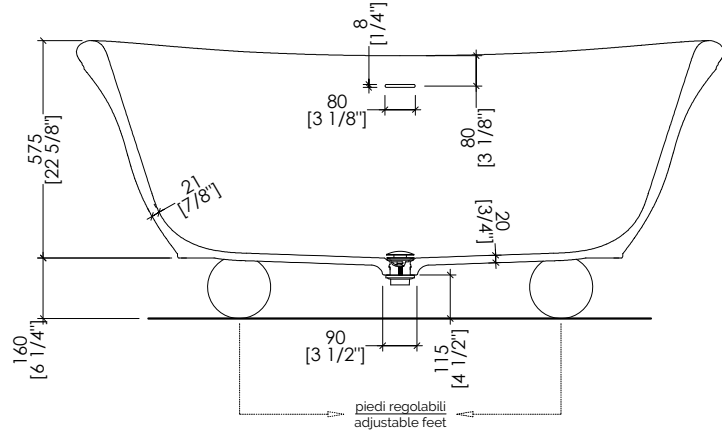

Devon&Devon

AURORA BIJOUX WHITE

design **Ufficio Stile**

> QUESTA VASCA È COMPATIBILE SOLO CON LA PILETTA MODELLO SFUD42651

> THIS BATHTUB IS COMPATIBLE ONLY WITH DRAINED STOPPER SFUD42651

updating 01|2021

AURORABIJWHBI

> VASCA:
MATERIALE: white tec plus
FINITURA: bianca opaca

> PIEDI:
MATERIALE: metacrilato
FINITURA: bianca opaca

> TOLLERANZA: ± 8 mm

> DIMENSIONE IMBALLO: mm 1885x1025x1010 H

> PESO NETTO: 191,6 Kg

> PESO LORDO: 243,6 Kg

> VOLUME: 330 L > considerando il limite di capienza al troppopieno

N.B. Tutte le misure sono in millimetri/pollici. Questo disegno è di proprietà Devon&Devon. Non può essere riprodotto o trasmesso a terzi senza autorizzazione.

> BATHTUB:
MATERIAL: white tec plus
FINISH: white matt

> FEET:
MATERIAL: methacrylate
FINISH: white matt

> TOLERANCE: ± 3/8"

> PACKAGING SIZE: inch 74 1/4"x40 3/8"x39 3/4" H

> NET WEIGHT: 422.4 Lbs

> GROSS WEIGHT: 537 Lbs

> VOLUME: 87 Gal > considering the capacity of the water to the overflow

N.B. All measurements are in millimetres/inch. This drawing is property of Devon&Devon. It may not be reproduced or transmitted to third parties without authorization.