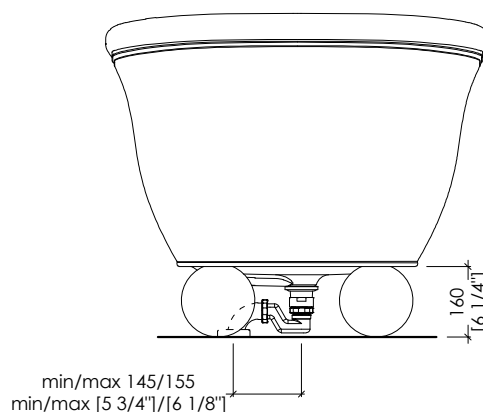

COMPOSIZIONE B COMPOSITION B