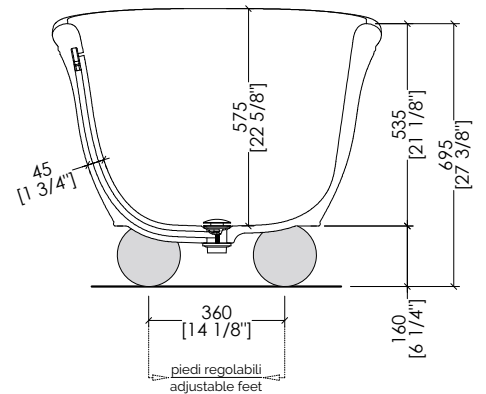

Devon&Devon

AURORA BIJOUX WHITE

design **Ufficio Stile**

> QUESTA VASCA È COMPATIBILE SOLO CON LA PILETTA MODELLO SFUD42651

> THIS BATHTUB IS COMPATIBLE ONLY WITH DRAINED STOPPER SFUD42651

updating 01|2021

AURORABIJWHCR; AURORABIJWHOT; AURORABIJWHNK; AURORABIJWHAR

> VASCA:
MATERIALE: white tec plus
FINITURA: bianca opaca
> PIEDI:
MATERIALE: alluminio
FINITURA: cromo | oro chiaro | nickel lucido | antico rame
> TOLLERANZA: ± 8 mm
> DIMENSIONE IMBALLO: mm 1885x1025x1010 H
> PESO NETTO: 200.4 Kg
> PESO LORDO: 252.4 Kg
> VOLUME: 330 L > considerando il limite di capienza al troppopieno

> BATHTUB:
MATERIAL: white tec plus
FINISH: white matt
> FEET:
MATERIAL: aluminium
FINISH: chrome | light gold | polished nickel | antique copper
> TOLERANCE: ± 3/8"
> PACKAGING SIZE: inch 74 1/4"x40 3/8"x39 3/4" H
> NET WEIGHT: 441.8 Lbs
> GROSS WEIGHT: 556.5 Lbs
> VOLUME: 87 Gal > considering the capacity of the water to the overflow

N.B. Tutte le misure sono in millimetri/pollici. Questo disegno è di proprietà Devon&Devon. Non può essere riprodotto o trasmesso a terzi senza autorizzazione.

N.B. All measurements are in millimetres/inch. This drawing is property of Devon&Devon. It may not be reproduced or transmitted to third parties without authorization.