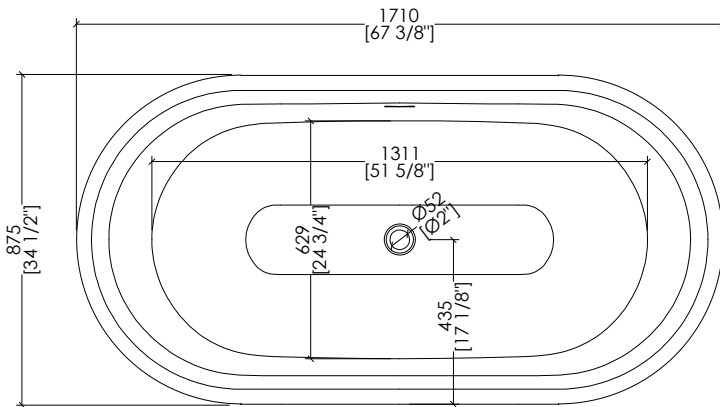

Devon&Devon

AURORA BIJOUX WHITE

design **Ufficio Stile**

> QUESTA VASCA È COMPATIBILE SOLO CON LA PILETTA MODELLO SFUD42651

> THIS BATHTUB IS COMPATIBLE ONLY WITH DRAINED STOPPER SFUD42651

updating 01|2021

AURORABIJWHCR; AURORABIJWHOT; AURORABIJWHNK; AURORABIJWHAR

> VASCA:
MATERIALE: white tec plus
FINITURA: bianca opaca
> PIEDI:
MATERIALE: alluminio
FINITURA: cromo | oro chiaro | nickel lucido | antico rame
> TOLLERANZA: ± 8 mm
> DIMENSIONE IMBALLO: mm 1885x1025x1010 H
> PESO NETTO: 200.4 Kg
> PESO LORDO: 252.4 Kg
> VOLUME: 330 L > considerando il limite di capienza al troppopieno

> BATHTUB:
MATERIAL: white tec plus
FINISH: white matt
> FEET:
MATERIAL: aluminium
FINISH: chrome | light gold | polished nickel | antique copper
> TOLERANCE: ± 3/8"
> PACKAGING SIZE: inch 74 1/4"x40 3/8"x39 3/4" H
> NET WEIGHT: 441.8 Lbs
> GROSS WEIGHT: 556.5 Lbs
> VOLUME: 87 Gal > considering the capacity of the water to the overflow

N.B. Tutte le misure sono in millimetri/pollici. Questo disegno è di proprietà Devon&Devon. Non può essere riprodotto o trasmesso a terzi senza autorizzazione.

N.B. All measurements are in millimetres/inch. This drawing is property of Devon&Devon. It may not be reproduced or transmitted to third parties without authorization.