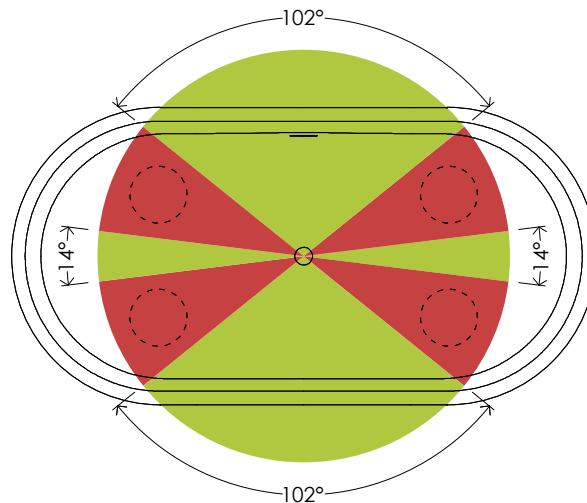

COMPOSITION C

> INDICAZIONI DI INSTALLAZIONE:
PER LA CORRETTA INSTALLAZIONE TENERE PRESENTE IL DISEGNO DELLA
VASCA E LE SEGUENTI INDICAZIONI:

-  ZONA PER PREDISPOSIZIONE SCARICO
-  ZONA DA NON UTILIZZARE PER PREDISPOSIZIONE SCARICO