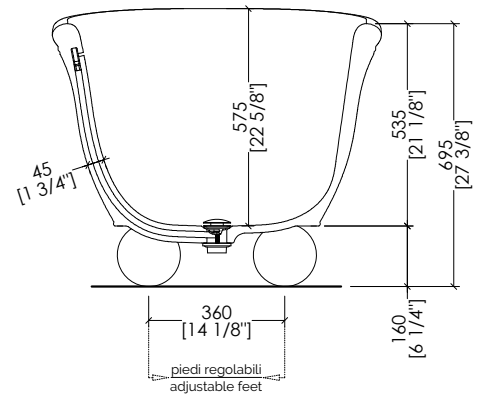

Devon&Devon

AURORA BIJOUX WHITE

design **Ufficio Stile**

> QUESTA VASCA È COMPATIBILE SOLO CON LA PILETTA MODELLO SFUD42651

> THIS BATHTUB IS COMPATIBLE ONLY WITH DRAINED STOPPER SFUD42651

updating 01|2021

AURORABIJWHBI

> VASCA:
MATERIALE: white tec plus
FINITURA: bianca opaca

> PIEDI:
MATERIALE: metacrilato
FINITURA: bianca opaca

> TOLLERANZA: ± 8 mm

> DIMENSIONE IMBALLO: mm 1885x1025x1010 H

> PESO NETTO: 191,6 Kg

> PESO LORDO: 243,6 Kg

> VOLUME: 330 L > considerando il limite di capienza al troppopieno

N.B. Tutte le misure sono in millimetri/pollici. Questo disegno è di proprietà Devon&Devon. Non può essere riprodotto o trasmesso a terzi senza autorizzazione.

> BATHTUB:
MATERIAL: white tec plus
FINISH: white matt

> FEET:
MATERIAL: methacrylate
FINISH: white matt

> TOLERANCE: ± 3/8"

> PACKAGING SIZE: inch 74 1/4"x40 3/8"x39 3/4" H

> NET WEIGHT: 422.4 Lbs

> GROSS WEIGHT: 537 Lbs

> VOLUME: 87 Gal > considering the capacity of the water to the overflow

N.B. All measurements are in millimetres/inch. This drawing is property of Devon&Devon. It may not be reproduced or transmitted to third parties without authorization.