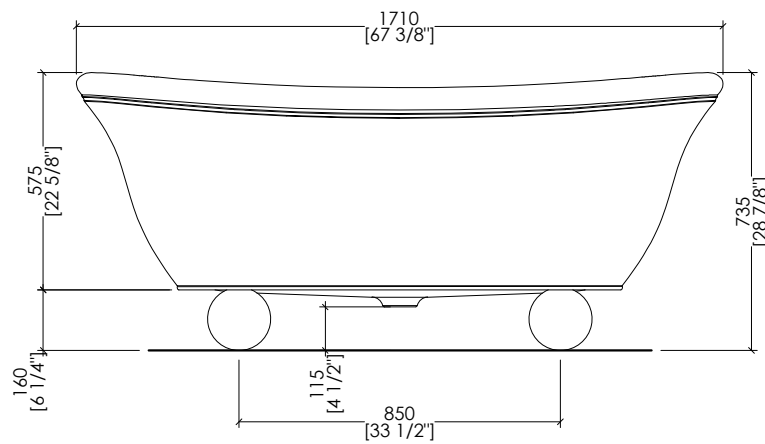

Devon&Devon

AURORA BIJOUX WHITE

design **Ufficio Stile**

> QUESTA VASCA È COMPATIBILE SOLO CON LA PILETTA MODELLO SFUD42651

> THIS BATHTUB IS COMPATIBLE ONLY WITH DRAINED STOPPER SFUD42651

updating 01|2021

AURORABIJWHBI

> VASCA:
MATERIALE: white tec plus
FINITURA: bianca opaca

> PIEDI:
MATERIALE: metacrilato
FINITURA: bianca opaca

> TOLLERANZA: ± 8 mm

> DIMENSIONE IMBALLO: mm 1885x1025x1010 H

> PESO NETTO: 191,6 Kg

> PESO LORDO: 243,6 Kg

> VOLUME: 330 L > considerando il limite di capienza al troppopieno

N.B. Tutte le misure sono in millimetri/pollici. Questo disegno è di proprietà Devon&Devon. Non può essere riprodotto o trasmesso a terzi senza autorizzazione.

> BATHTUB:
MATERIAL: white tec plus
FINISH: white matt

> FEET:
MATERIAL: methacrylate
FINISH: white matt

> TOLERANCE: ± 3/8"

> PACKAGING SIZE: inch 74 1/4"x40 3/8"x39 3/4" H

> NET WEIGHT: 422.4 Lbs

> GROSS WEIGHT: 537 Lbs

> VOLUME: 87 Gal > considering the capacity of the water to the overflow

N.B. All measurements are in millimetres/inch. This drawing is property of Devon&Devon. It may not be reproduced or transmitted to third parties without authorization.