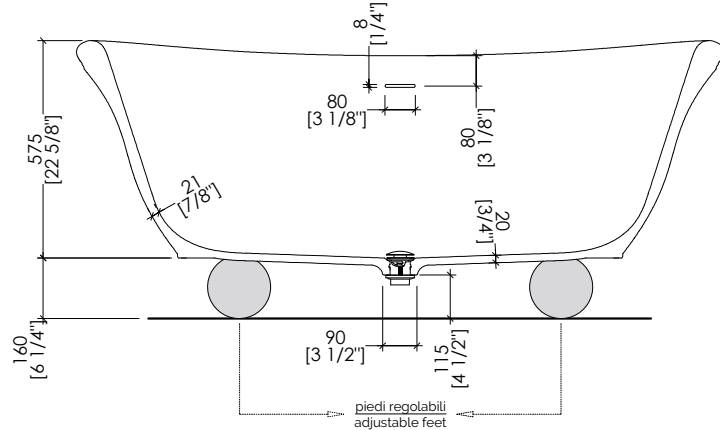

Devon&Devon

AURORA BIJOUX WHITE

design **Ufficio Stile**

> QUESTA VASCA È COMPATIBILE SOLO CON LA PILETTA MODELLO SFUD42651

> THIS BATHTUB IS COMPATIBLE ONLY WITH DRAINED STOPPER SFUD42651

updating 01|2021

AURORABIJWHCR; AURORABIJWHOT; AURORABIJWHNK; AURORABIJWHAR

> VASCA:
MATERIALE: white tec plus
FINITURA: bianca opaca
> PIEDI:
MATERIALE: alluminio
FINITURA: cromo | oro chiaro | nickel lucido | antico rame
> TOLLERANZA: ± 8 mm
> DIMENSIONE IMBALLO: mm 1885x1025x1010 H
> PESO NETTO: 200.4 Kg
> PESO LORDO: 252.4 Kg
> VOLUME: 330 L > considerando il limite di capienza al troppopieno

> BATHTUB:
MATERIAL: white tec plus
FINISH: white matt
> FEET:
MATERIAL: aluminium
FINISH: chrome | light gold | polished nickel | antique copper
> TOLERANCE: ± 3/8"
> PACKAGING SIZE: inch 74 1/4"x40 3/8"x39 3/4" H
> NET WEIGHT: 441.8 Lbs
> GROSS WEIGHT: 556.5 Lbs
> VOLUME: 87 Gal > considering the capacity of the water to the overflow

N.B. Tutte le misure sono in millimetri/pollici. Questo disegno è di proprietà Devon&Devon. Non può essere riprodotto o trasmesso a terzi senza autorizzazione.

N.B. All measurements are in millimetres/inch. This drawing is property of Devon&Devon. It may not be reproduced or transmitted to third parties without authorization.