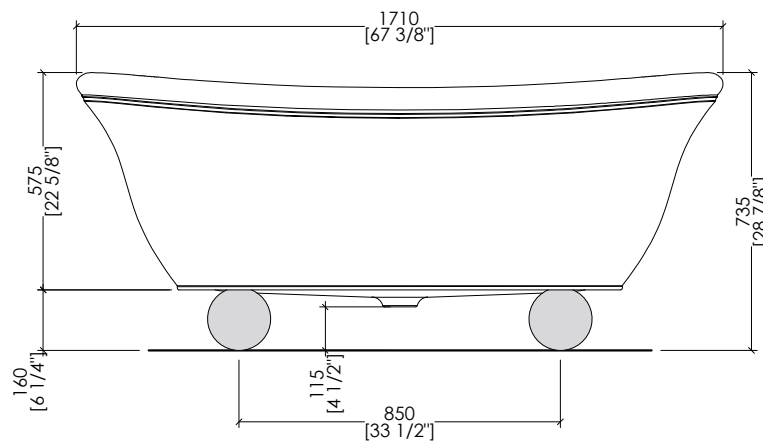

Devon&Devon

AURORA BIJOUX WHITE

design **Ufficio Stile**

> QUESTA VASCA È COMPATIBILE SOLO CON LA PILETTA MODELLO SFUD42651

> THIS BATHTUB IS COMPATIBLE ONLY WITH DRAINED STOPPER SFUD42651

updating 01|2021

AURORABIJWHCR; AURORABIJWHOT; AURORABIJWHNK; AURORABIJWHAR

> VASCA:
MATERIALE: white tec plus
FINITURA: bianca opaca
> PIEDI:
MATERIALE: alluminio
FINITURA: cromo | oro chiaro | nickel lucido | antico rame
> TOLLERANZA: ± 8 mm
> DIMENSIONE IMBALLO: mm 1885x1025x1010 H
> PESO NETTO: 200.4 Kg
> PESO LORDO: 252.4 Kg
> VOLUME: 330 L > considerando il limite di capienza al troppopieno

> BATHTUB:
MATERIAL: white tec plus
FINISH: white matt
> FEET:
MATERIAL: aluminium
FINISH: chrome | light gold | polished nickel | antique copper
> TOLERANCE: ± 3/8"
> PACKAGING SIZE: inch 74 1/4"x40 3/8"x39 3/4" H
> NET WEIGHT: 441.8 Lbs
> GROSS WEIGHT: 556.5 Lbs
> VOLUME: 87 Gal > considering the capacity of the water to the overflow

N.B. Tutte le misure sono in millimetri/pollici. Questo disegno è di proprietà Devon&Devon. Non può essere riprodotto o trasmesso a terzi senza autorizzazione.

N.B. All measurements are in millimetres/inch. This drawing is property of Devon&Devon. It may not be reproduced or transmitted to third parties without authorization.