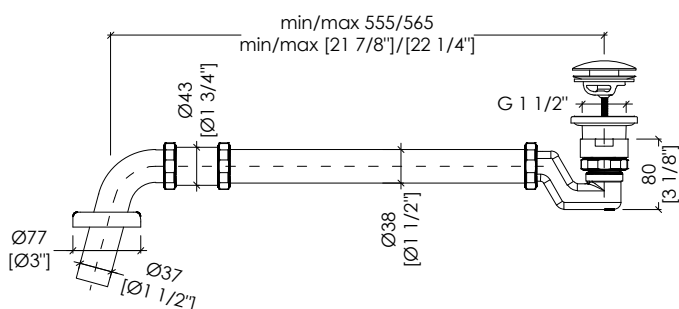

COMPOSIZIONE C COMPOSITION C

updating 01|2021

AURORABIJWH + AS06251DE3 + SFUD42651

- > SIFONE E PILETTA PER VASCA
- > MATERIALE > white tec plus | alluminio / metacrilato | ottone
- FINITURA: cromo | oro chiaro | nickel lucido | antico rame
- > TOLLERANZA: ± 2 %

N.B. Tutte le misure sono in millimetri/pollici. Questo disegno è di proprietà Devon&Devon. Non può essere riprodotto o trasmesso a terzi senza autorizzazione.

- > TRAP AND DRAIN STOPPER FOR BATHTUB
- > MATERIAL > white tec plus | aluminium / methacrylate | brass
- FINISH: chrome | light gold | polished nickel | antique copper
- > TOLERANCE: ± 2 %

N.B. All measurements are in millimetres/inch. This drawing is property of Devon&Devon. It may not be reproduced or transmitted to third parties without authorization.