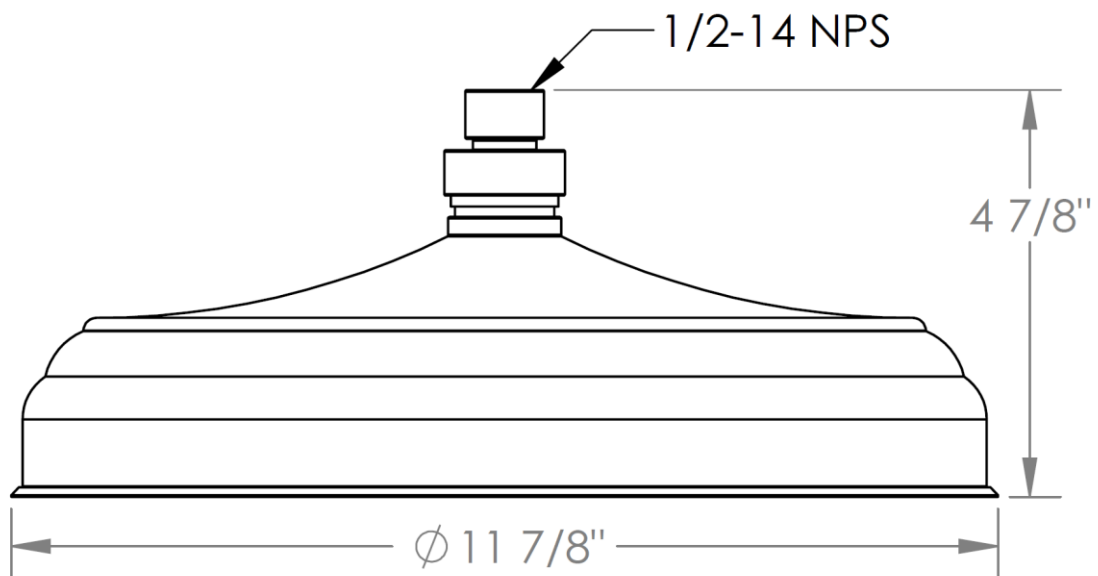

**SH-RH080**  
Pan Rain Head  
1.75 GPM

**WATERMARK** DESIGNS 9/2/2016

350 Dewitt Ave Brooklyn NY 11207 USA T 718 257 2800 F 718 257 2144 info@watermark-designs.com