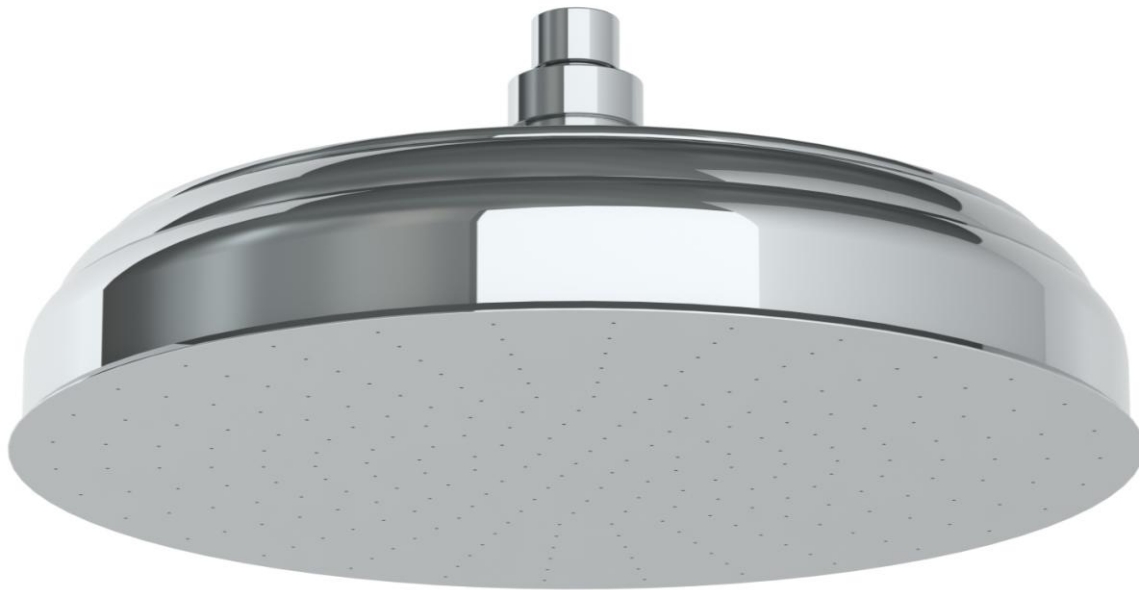

**SH-RH080**  
Pan Rain Head  
1.75 GPM

**WATERMARK** DESIGNS 9/2/2016

350 Dewitt Ave Brooklyn NY 11207 USA T 718 257 2800 F 718 257 2144 info@watermark-designs.com