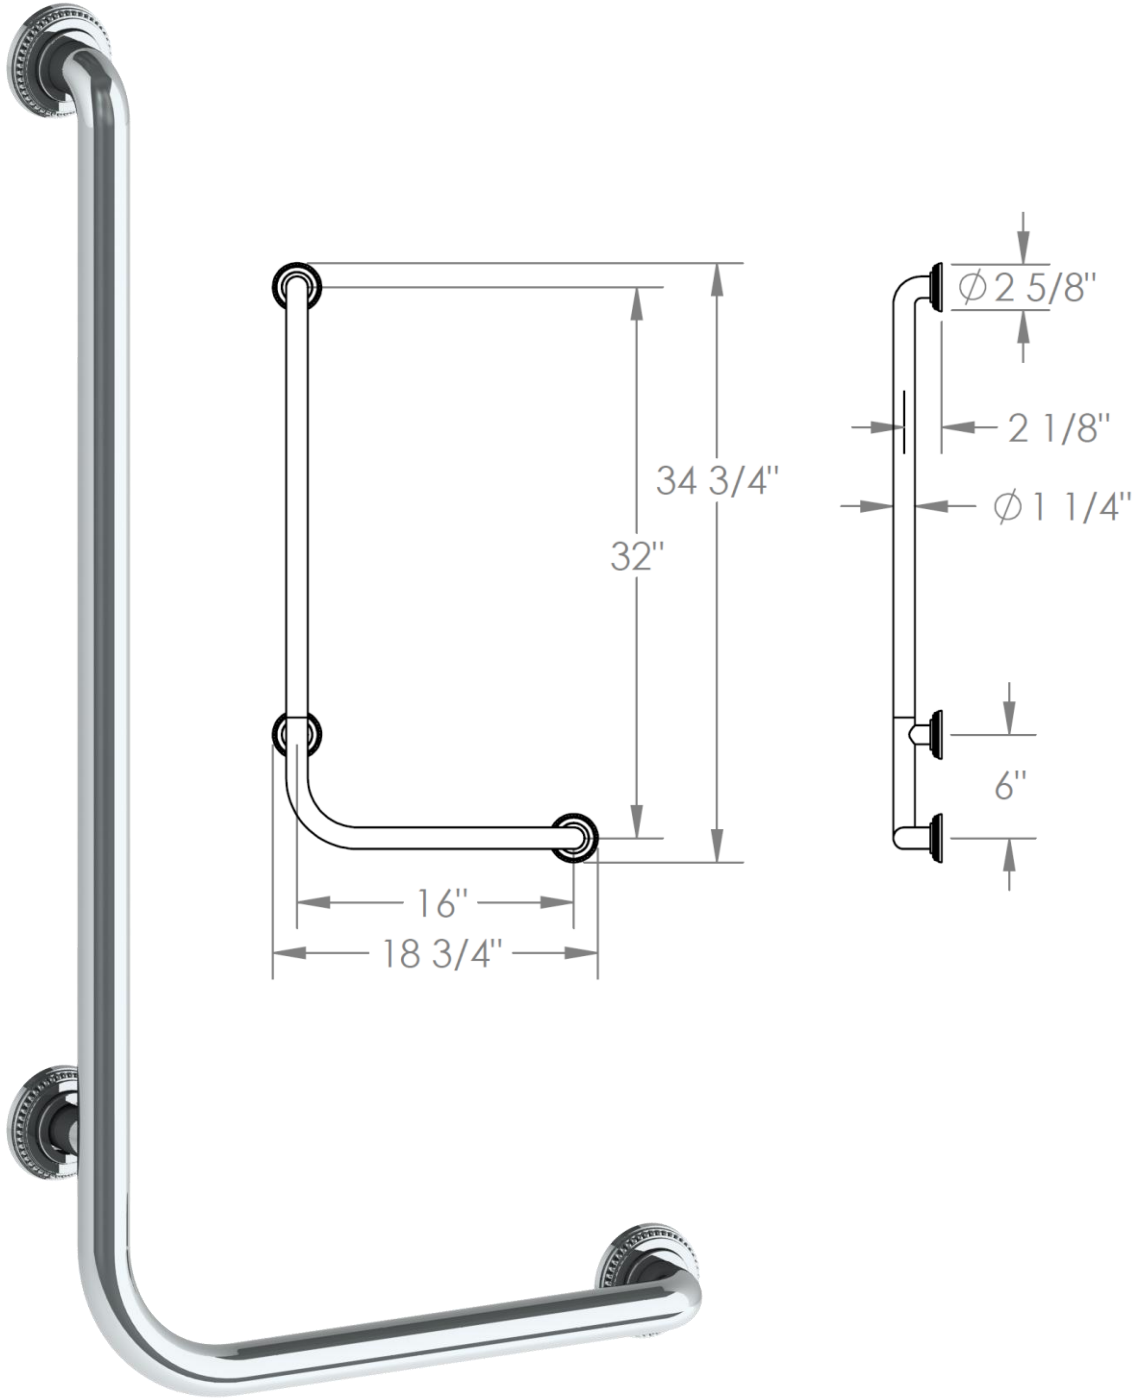

**GB10-VEN**

"L" Right Hand Angle Grab Bar  
Venetian Collection

**WATERMARK DESIGNS 2/21/2019**

350 Dewitt Ave Brooklyn NY 11207 USA T 718 257 2800 F 718 257 2144 info@watermark-designs.com