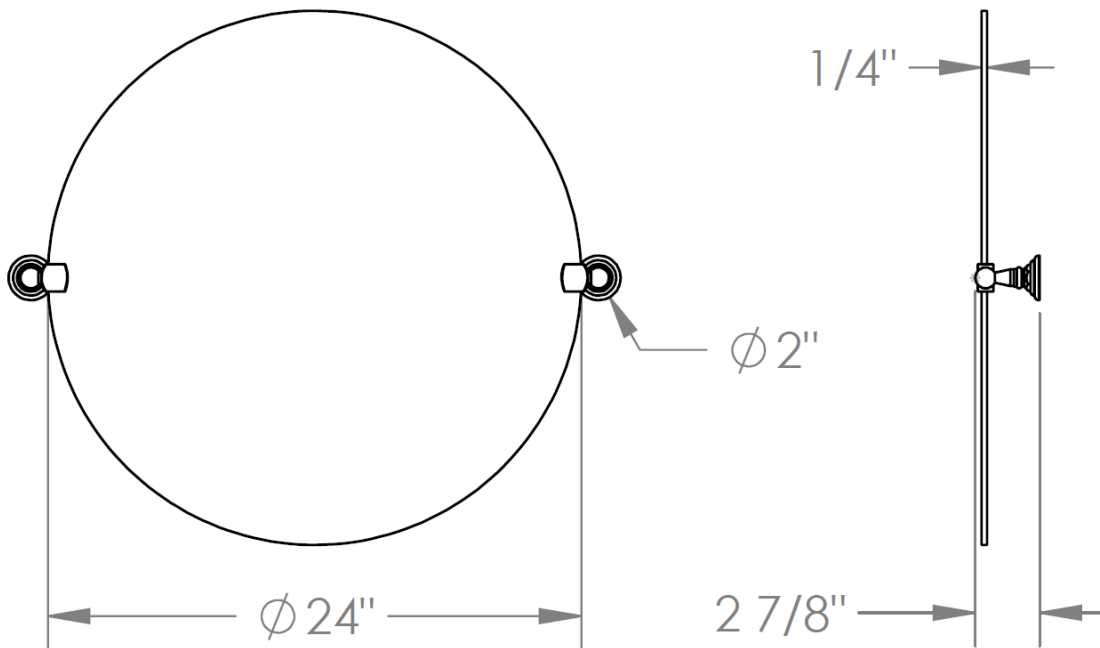

**322-0.9C**

24" Round Mirror - Swivel

**WATERMARK** DESIGNS 3/13/2015

350 Dewitt Ave Brooklyn NY 11207 USA T 718 257 2800 F 718 257 2144 info@watermark-designs.com