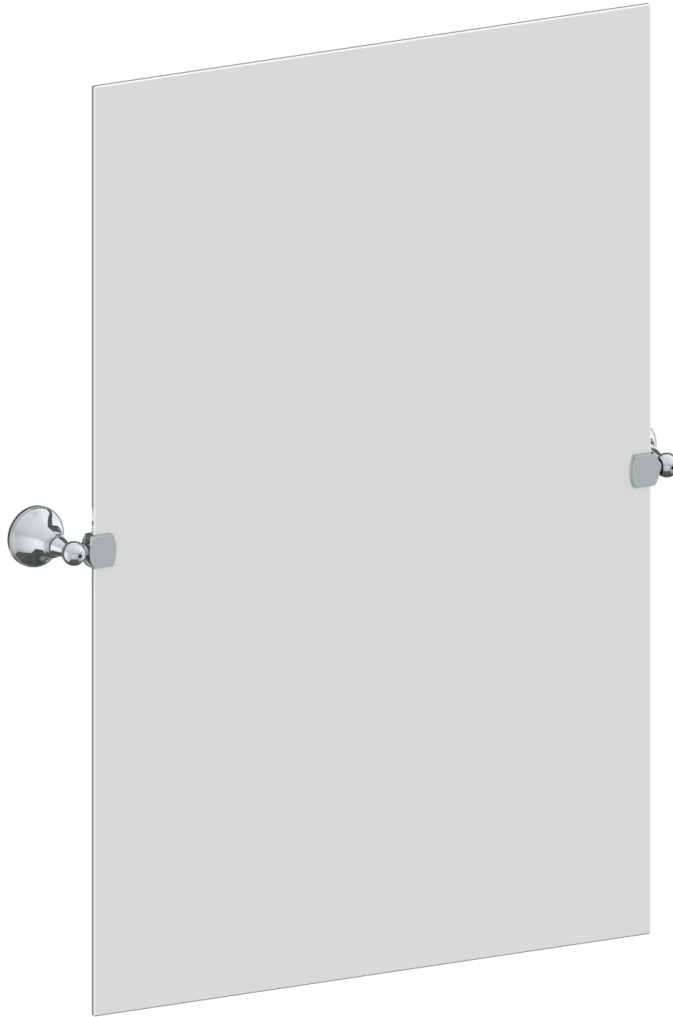

**313-0.9A**

**Wall Mounted 24" x 36" Rectangular Pivot Mirror**

**WATERMARK DESIGNS 2/1/2019**

350 Dewitt Ave Brooklyn NY 11207 USA T 718 257 2800 F 718 257 2144 info@watermark-designs.com