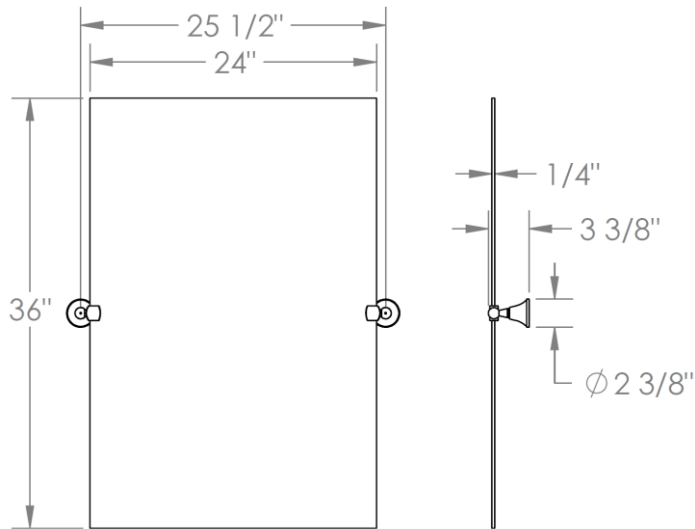

**313-0.9A**

**Wall Mounted 24" x 36" Rectangular Pivot Mirror**

**WATERMARK DESIGNS 2/1/2019**

350 Dewitt Ave Brooklyn NY 11207 USA T 718 257 2800 F 718 257 2144 info@watermark-designs.com