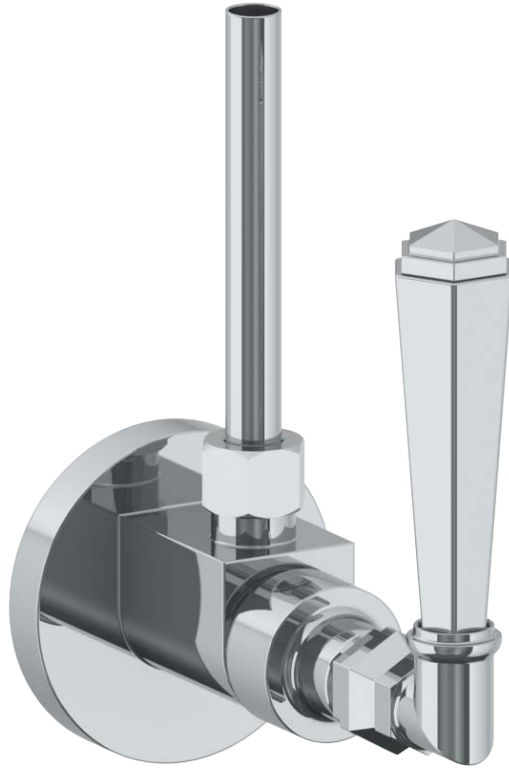

**312-MAS6-Y**

Toilet Angle Stop Kit

1/2" IPS x 3/8" OD Compression

**WATERMARK DESIGNS 7/10/2018**

350 Dewitt Ave Brooklyn NY 11207 USA T 718 257 2800 F 718 257 2144 info@watermark-designs.com

**Gramercy Handle Options**

**X – OXFORD & V – WALES**

**Y – LYONS**

**Y2 – WILLIAMS**