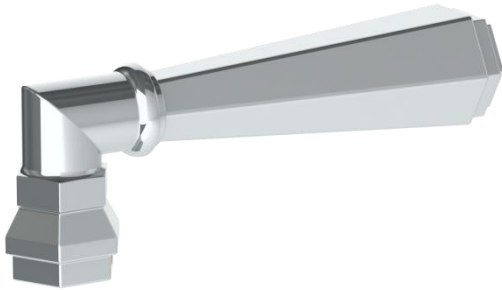

Gramercy Handle Options

X – OXFORD & V – WALES

Y – LYONS

Y2 – WILLIAMS