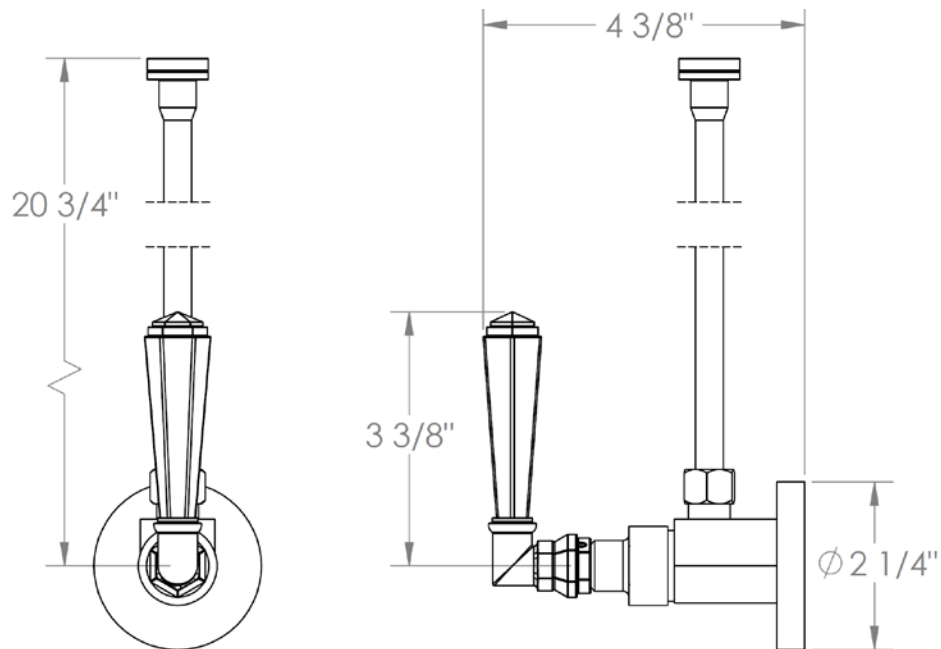

**312-MAS6-Y**

Toilet Angle Stop Kit

1/2" IPS x 3/8" OD Compression

**WATERMARK DESIGNS 7/10/2018**

350 Dewitt Ave Brooklyn NY 11207 USA T 718 257 2800 F 718 257 2144 info@watermark-designs.com

**Gramercy Handle Options**