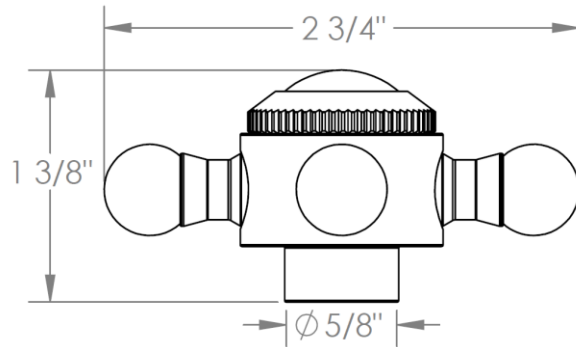

Gramercy Handle Options

X – OXFORD & V – WALES