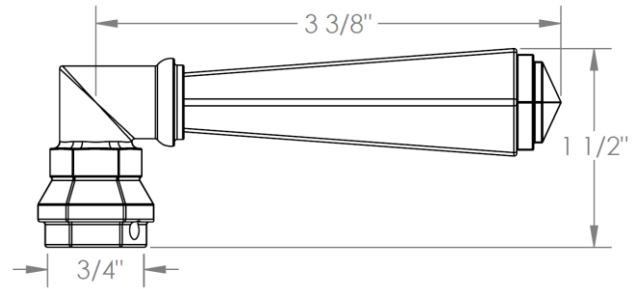

312-6524-V

Wall Mounted Shower Positioning Bar

WATERMARK DESIGNS 6/14/2018

350 Dewitt Ave Brooklyn NY 11207 USA T 718 257 2800 F 718 257 2144 info@watermark-designs.com

Gramercy Handle Options

X – OXFORD & V – WALES

Y – LYONS

Y2 – WILLIAMS

Gramercy Base Trim Options

312 - X & Y

322 - V & Y2