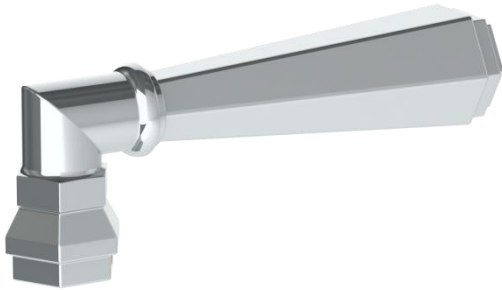

312-6524-V

Wall Mounted Shower Positioning Bar

WATERMARK DESIGNS 6/14/2018

350 Dewitt Ave Brooklyn NY 11207 USA T 718 257 2800 F 718 257 2144 info@watermark-designs.com

Gramercy Handle Options

X – OXFORD & V – WALES

Y – LYONS

Y2 – WILLIAMS

Gramercy Base Trim Options

312 - X & Y

322 - V & Y2