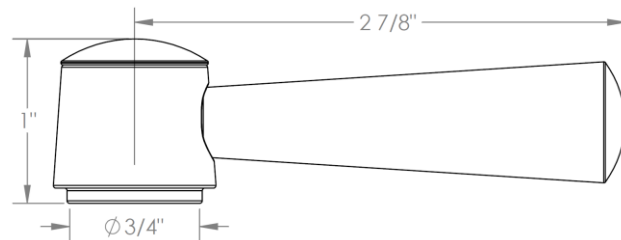

312-6524-V

Wall Mounted Shower Positioning Bar

WATERMARK DESIGNS 6/14/2018

350 Dewitt Ave Brooklyn NY 11207 USA T 718 257 2800 F 718 257 2144 info@watermark-designs.com

Gramercy Handle Options

X – OXFORD & V – WALES

Y – LYONS

Y2 – WILLIAMS

Gramercy Base Trim Options

312 - X & Y

322 - V & Y2