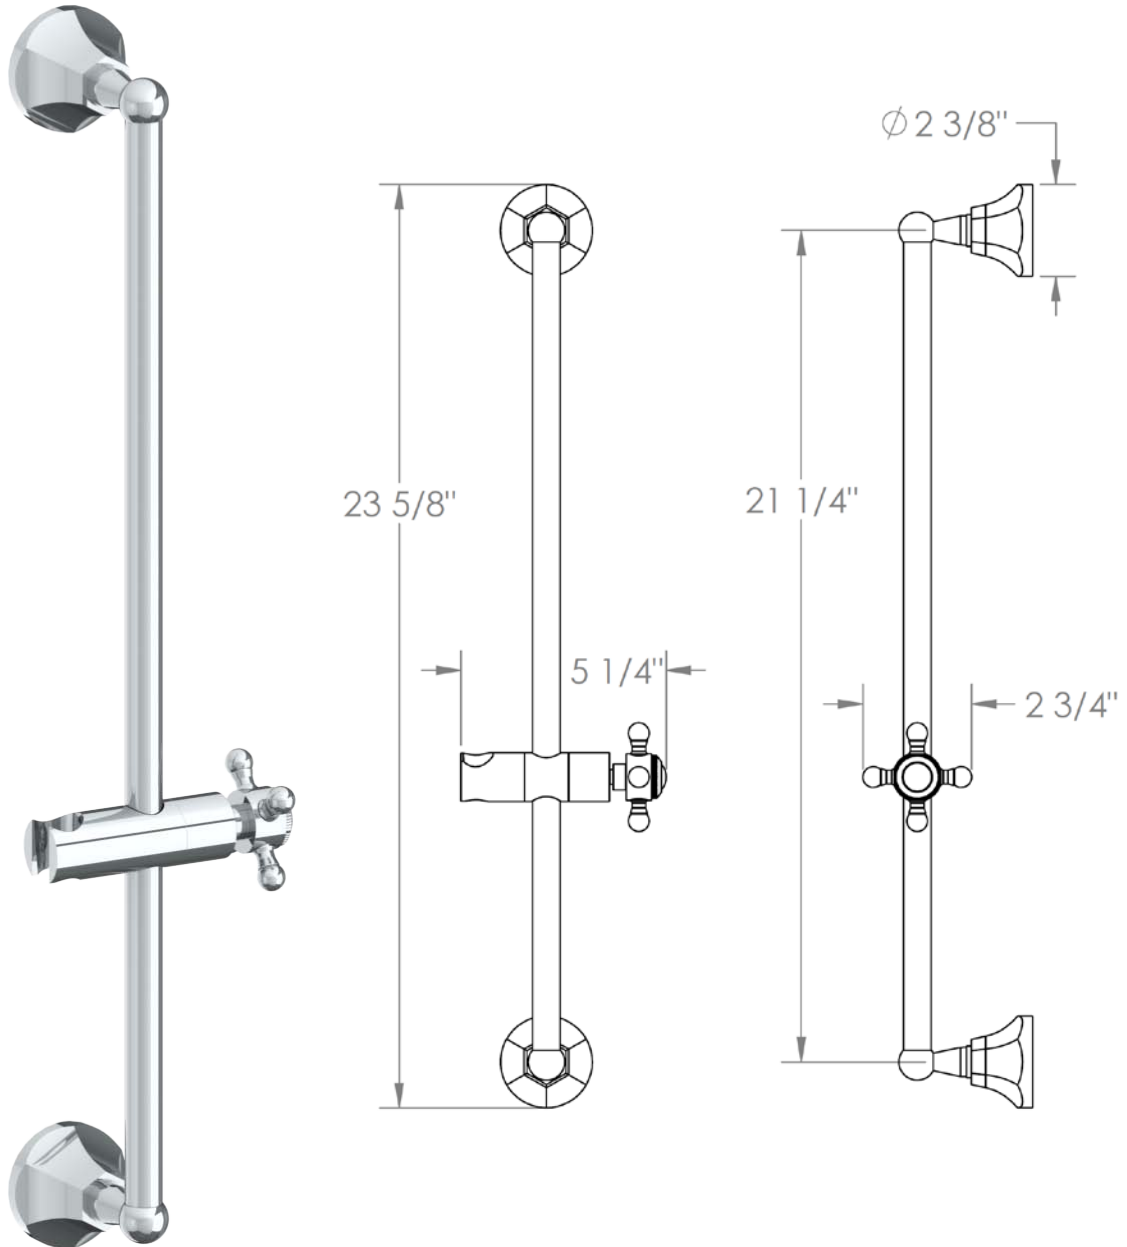

312-6524-V

Wall Mounted Shower Positioning Bar

WATERMARK DESIGNS 6/14/2018

350 Dewitt Ave Brooklyn NY 11207 USA T 718 257 2800 F 718 257 2144 info@watermark-designs.com

Gramercy Handle Options

X – OXFORD & V – WALES

Y – LYONS

Y2 – WILLIAMS

Gramercy Base Trim Options

312 - X & Y

322 - V & Y2