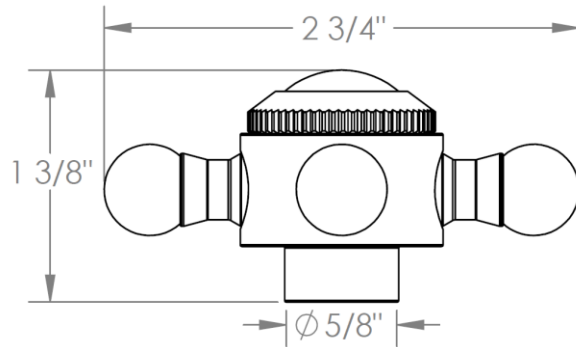

312-6524-V

Wall Mounted Shower Positioning Bar

WATERMARK DESIGNS 6/14/2018

350 Dewitt Ave Brooklyn NY 11207 USA T 718 257 2800 F 718 257 2144 info@watermark-designs.com

Gramercy Handle Options

X – OXFORD & V – WALES

Y – LYONS

Y2 – WILLIAMS

Gramercy Base Trim Options

312 - X & Y

322 - V & Y2