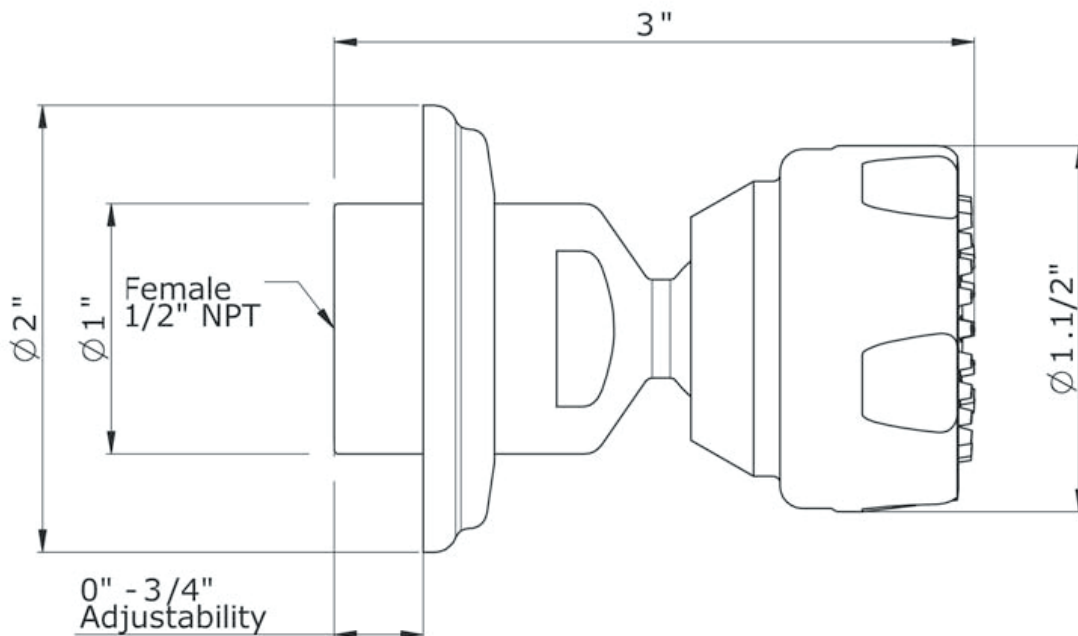

For warranty or additional information, contact:

U.S.A.
houseofrohl.com/support
1-800-777-9762

QUEBEC / MARITIMES / WESTERN CANADA
QUÉBEC / MARITIMES / OUEST CANADIEN
QUEBEC / MARITIMOS / CANADA OCCIDENTAL
houseofrohl.ca/support
1-866-473-8442

ONTARIO
houseofrohl.ca/support
1-800-287-5354