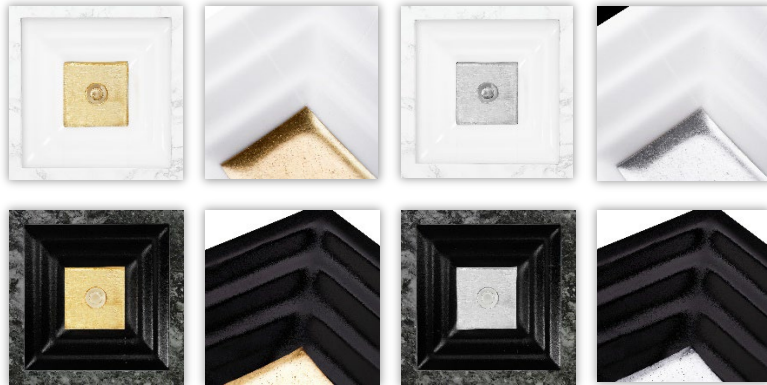

AG03E-04GLD Shown

## AG03E

ARTISAN GLASS MEDIUM SQUARE WINDOW