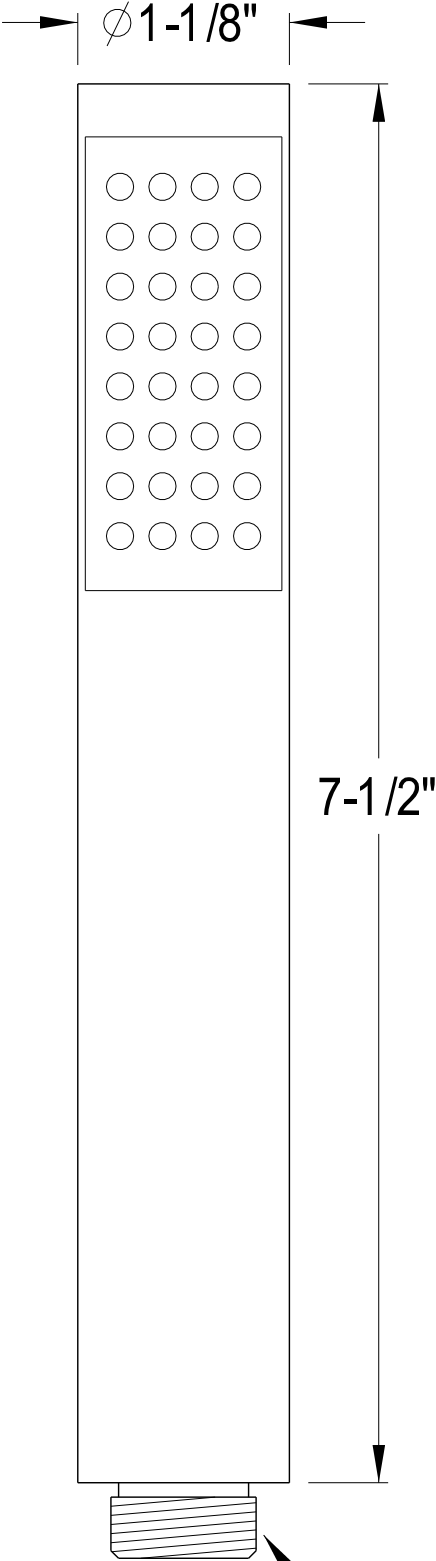

KX8107A1,8

Euro Style Hand Shower

1/2-14NPS