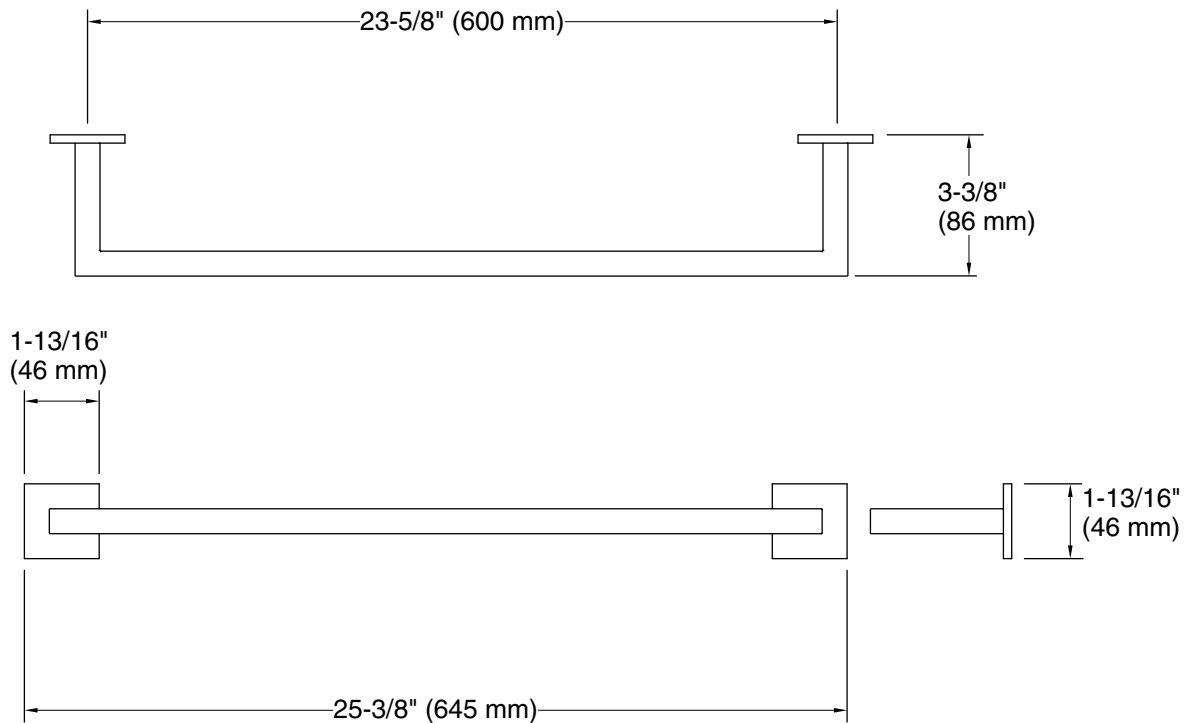

KALLISTA®

Bezel™ by CRISTINA Rubinetterie

Bezel™ 24" Towel Bar

P32743-00

Technical Information

All product dimensions are nominal.

Material: Brass

Notes