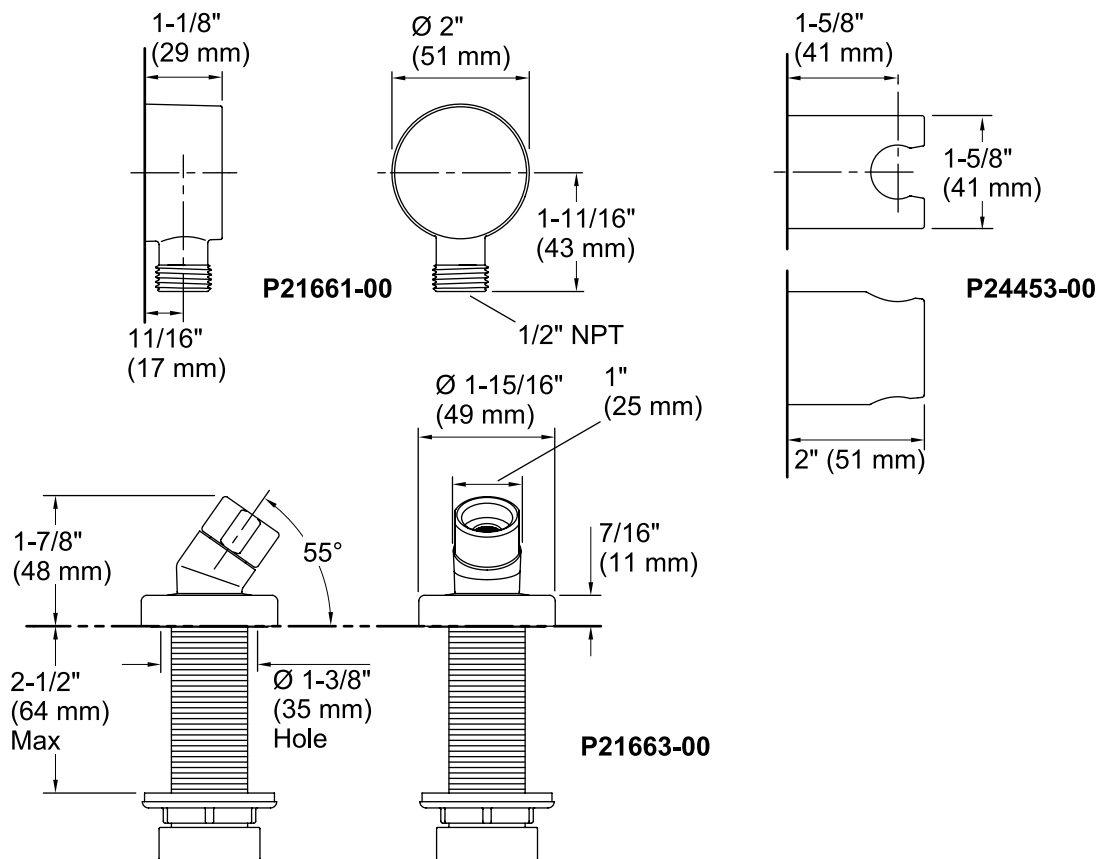

P21661, P21663,
P24453

FEATURES

- Solid brass construction for durability and reliability
- Complements Kallista bathroom faucets and fixtures

SPECIFIED MODEL

Model	Description	Finishes			
P21661-00	Contemporary Wall Supply Elbow	<input type="checkbox"/> CP Polished Chrome	<input type="checkbox"/> AD Nickel Silver	<input type="checkbox"/> AG Brushed Nickel	<input type="checkbox"/> GN Gunmetal
		<input type="checkbox"/> LB Bronze	<input type="checkbox"/> BL Matte Black	<input type="checkbox"/> ULB Unlacquered Brass	<input type="checkbox"/> AF French Gold
P21663-00	Contemporary Deck-Mount Handshower Trim	<input type="checkbox"/> CP Polished Chrome	<input type="checkbox"/> AD Nickel Silver	<input type="checkbox"/> AG Brushed Nickel	<input type="checkbox"/> GN Gunmetal
		<input type="checkbox"/> AF French Gold	<input type="checkbox"/> BL Matte Black	<input type="checkbox"/> ULB Unlacquered Brass	
P24453-00	Contemporary Fixed Wall Bracket	<input type="checkbox"/> CP Polished Chrome	<input type="checkbox"/> AD Nickel Silver	<input type="checkbox"/> AG Brushed Nickel	<input type="checkbox"/> GN Gunmetal
		<input type="checkbox"/> LB Bronze	<input type="checkbox"/> BL Matte Black	<input type="checkbox"/> ULB Unlacquered Brass	<input type="checkbox"/> AF French Gold