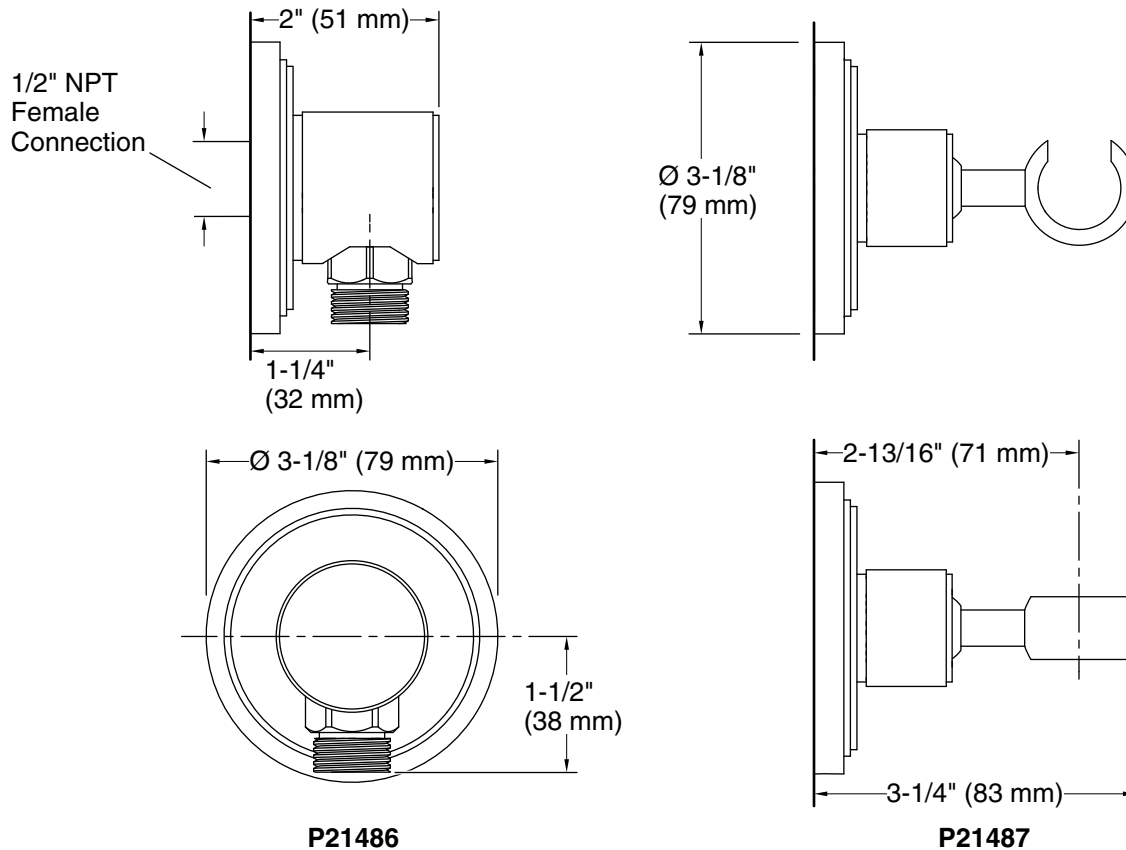

FEATURES

- Solid brass construction for durability and reliability
- Complements the Vir Stil® and Paletta™ collections

P21486, P21487

SPECIFIED MODEL				
Model	Description	Finishes		
P21486-00	Laura Kirar Wall Supply Elbow	<input type="checkbox"/> CP Polished Chrome	<input type="checkbox"/> AD Nickel Silver	<input type="checkbox"/> LB Bronze
		<input type="checkbox"/> AG Brushed Nickel	<input type="checkbox"/> BZ Antique Bronze	<input type="checkbox"/> ULB Unlacquered Brass
P21487-00	Laura Kirar Wall Bracket	<input type="checkbox"/> CP Polished Chrome	<input type="checkbox"/> AD Nickel Silver	<input type="checkbox"/> LB Bronze
		<input type="checkbox"/> AG Brushed Nickel	<input type="checkbox"/> BZ Antique Bronze	<input type="checkbox"/> ULB Unlacquered Brass