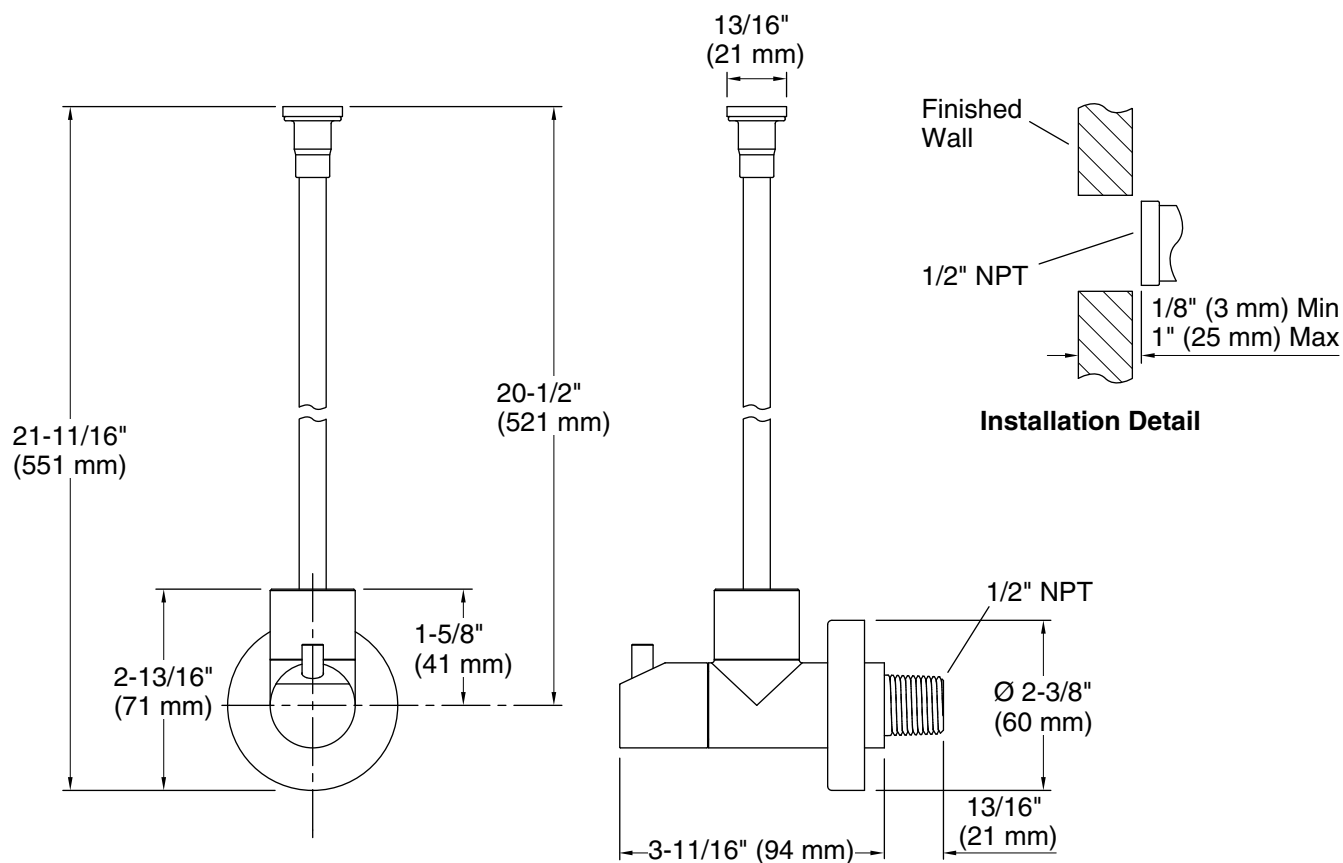

FEATURES

- Brass construction
- Vertical metal supply tube
- Adjustable escutcheon

SPECIFIED MODEL

Model	Description	Finishes			
P21637-00	Modern Toilet Supply Valve	<input type="checkbox"/> CP Polished Chrome	<input type="checkbox"/> AD Nickel Silver	<input type="checkbox"/> AG Brushed Nickel	<input type="checkbox"/> W7 Black Nickel
		<input type="checkbox"/> LB Bronze	<input type="checkbox"/> GN Gunmetal	<input type="checkbox"/> ULB Unlacquered Brass	