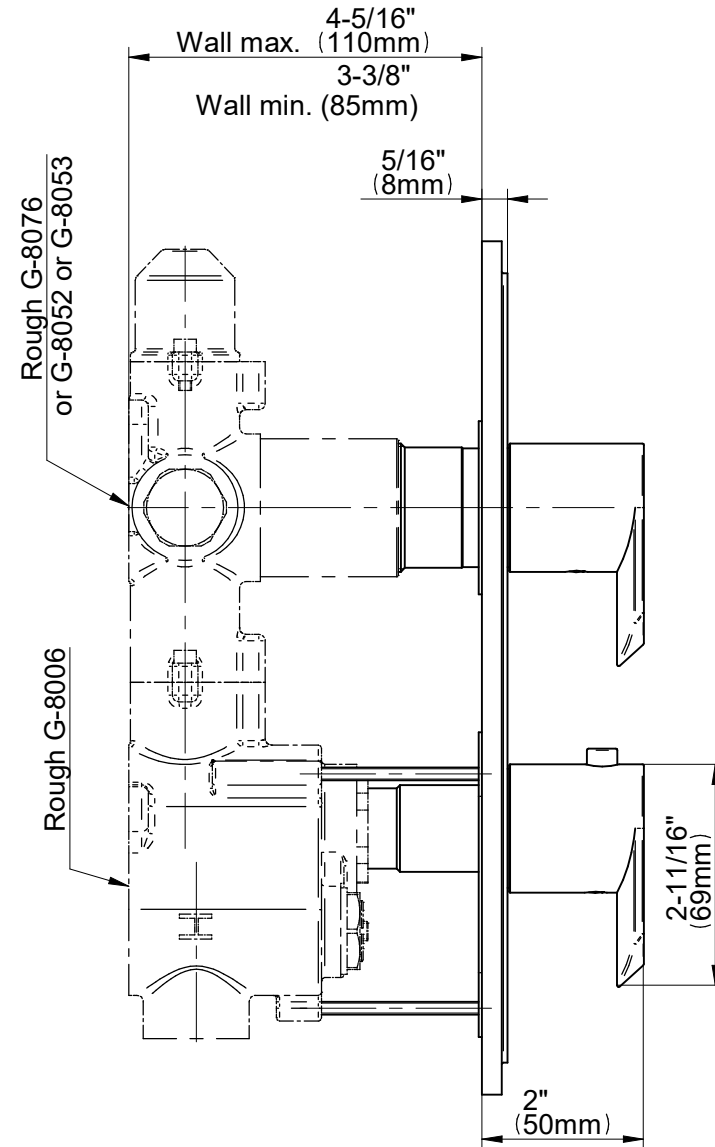

G-8081-T

M-Series

GRAFF[®]
Art of Bath