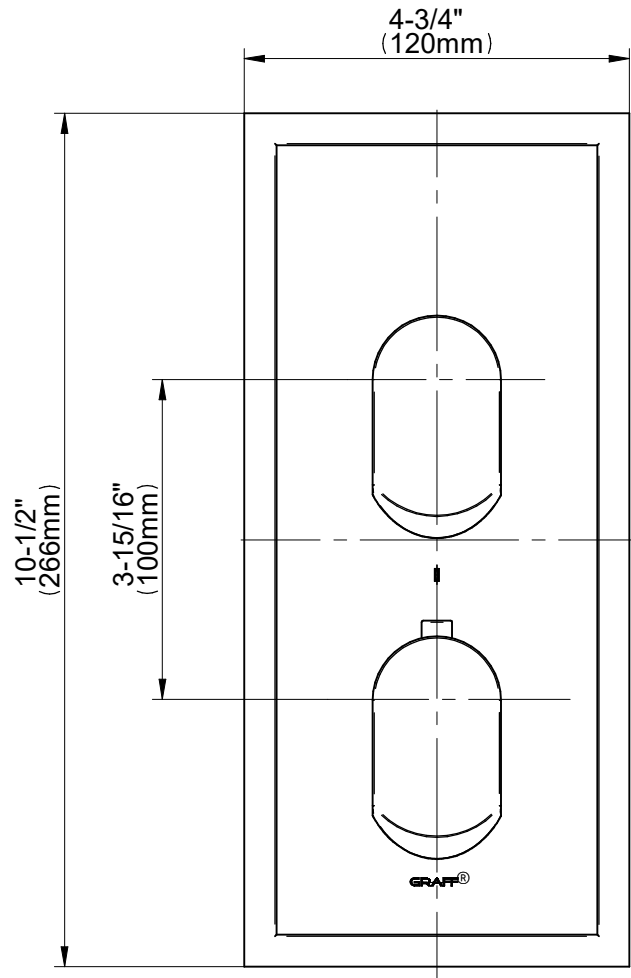

G-8081-T

M-Series

GRAFF[®]
Art of Bath