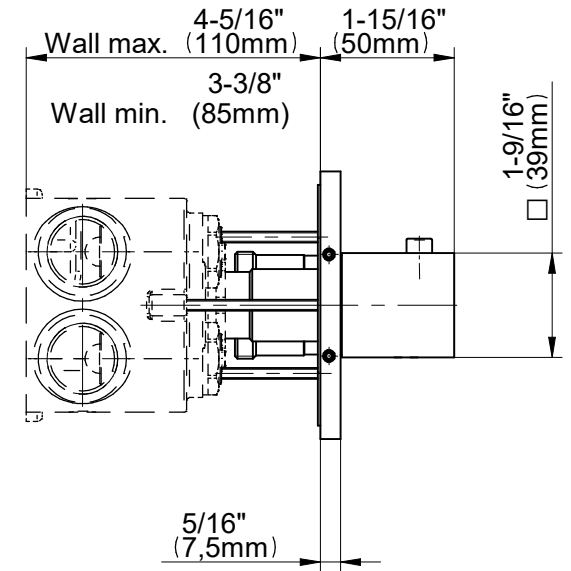

G-8058H-SH0-T

GRAFF[®]
Art of Bath