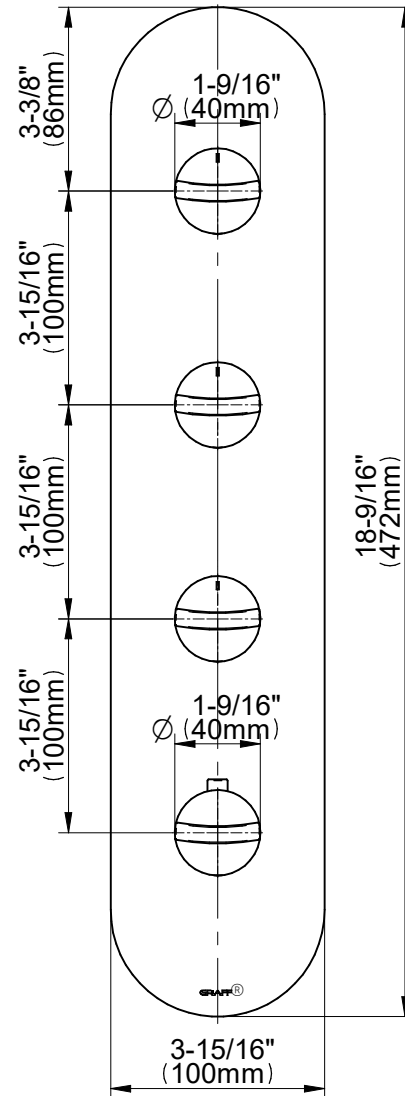

# G-8058-C14E0-T

**GRAFF**<sup>®</sup>  
Art of Bath