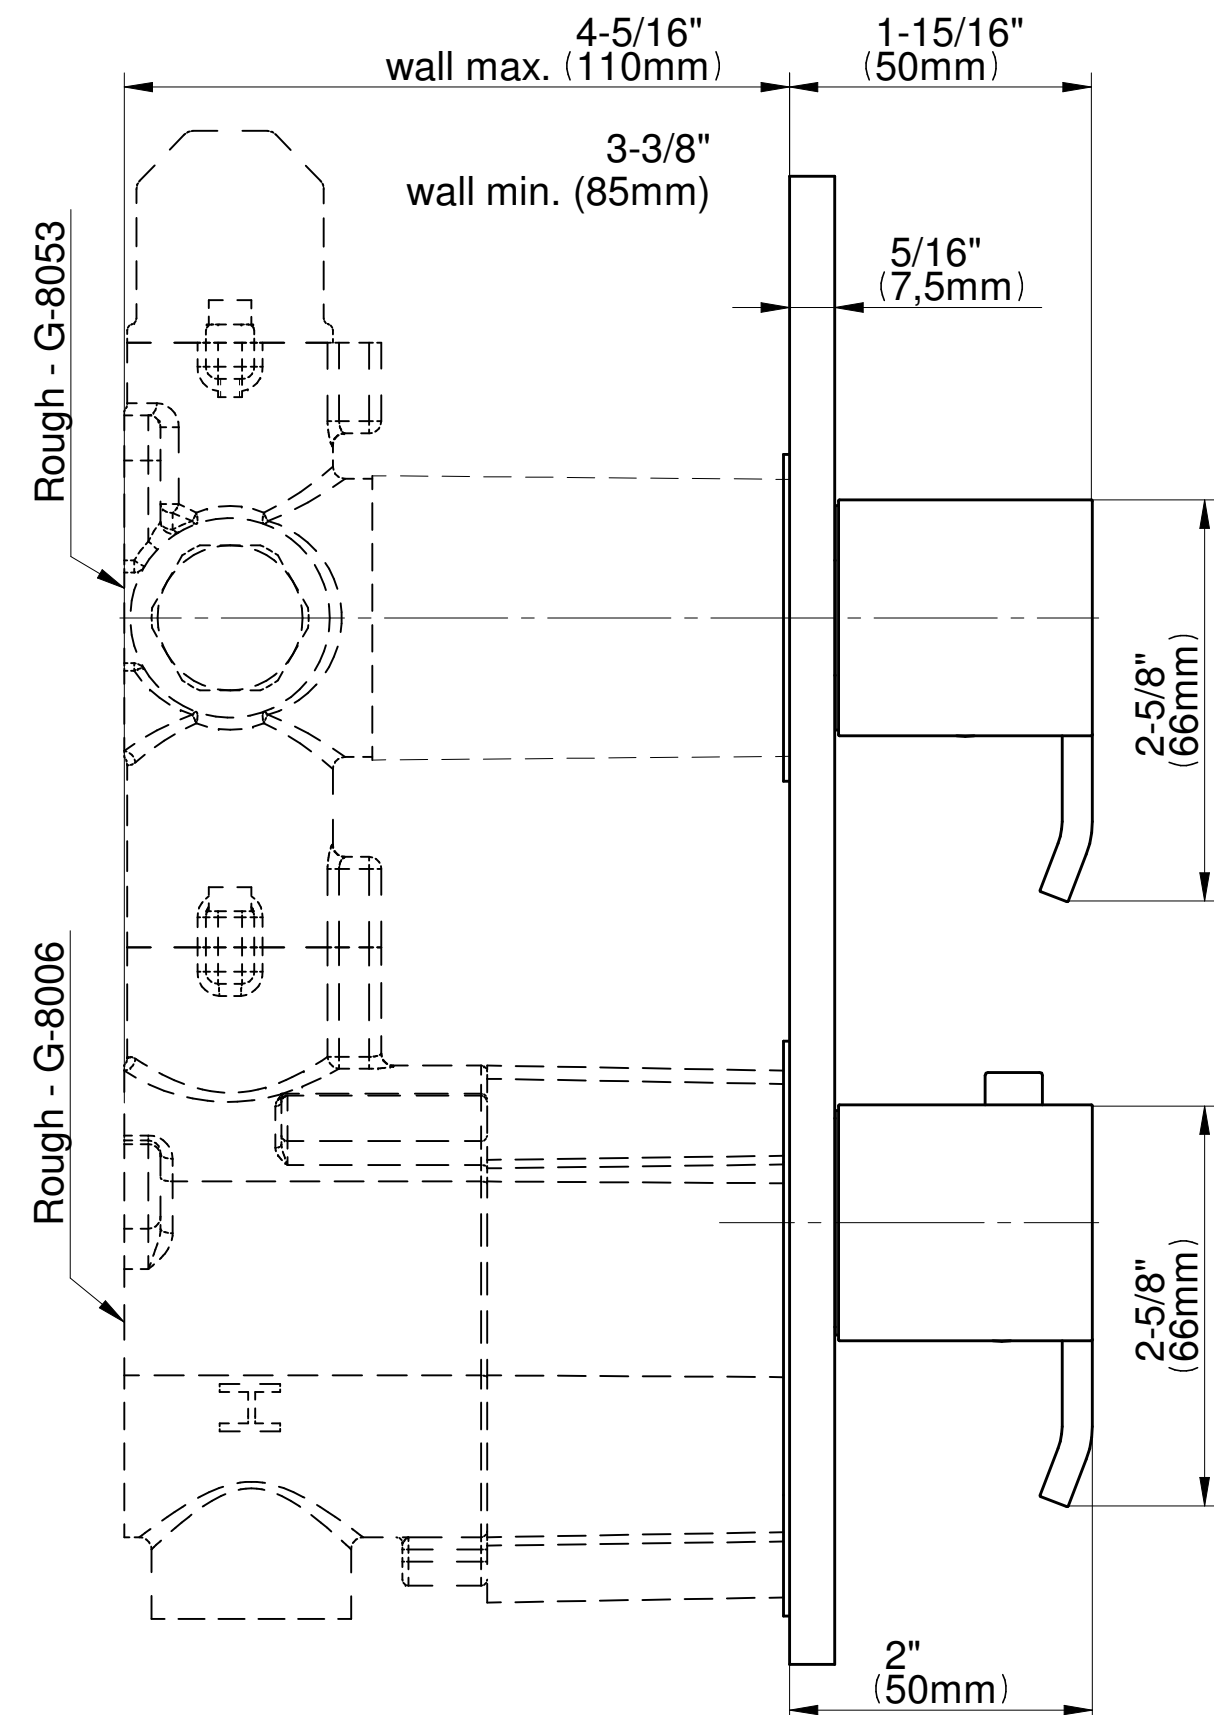

# G-8048-LM38E0-T

## Qubic Series

**GRAFF**<sup>®</sup>  
CUTTING EDGE DESIGN