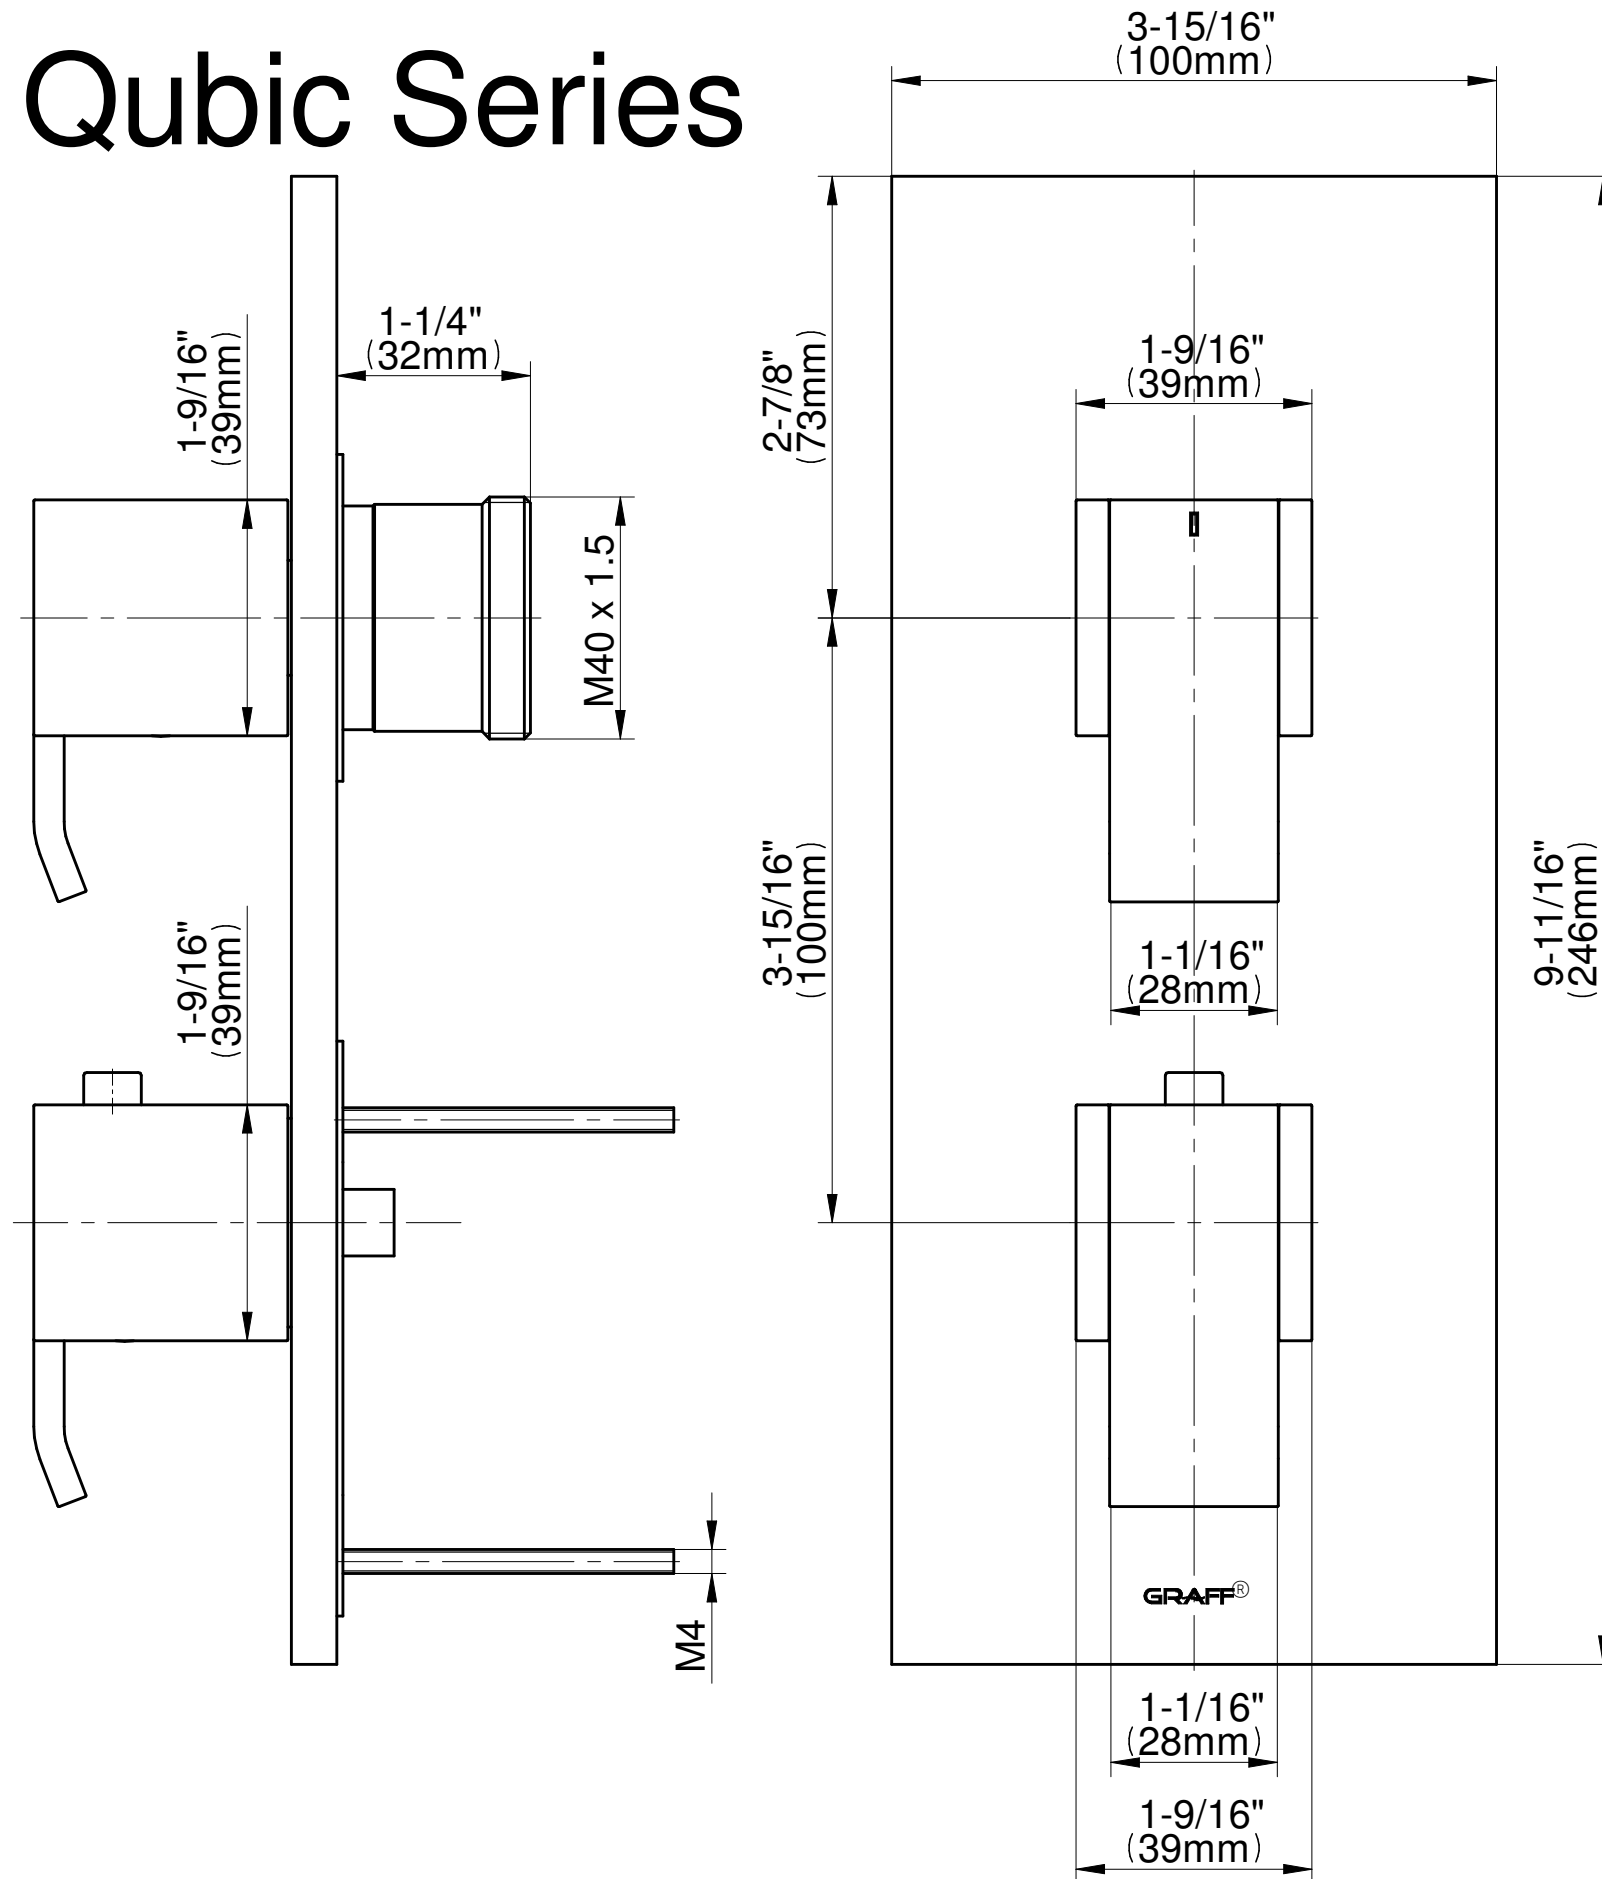

# G-8048-LM38E0-T

## Qubic Series

**GRAFF**<sup>®</sup>  
CUTTING EDGE DESIGN