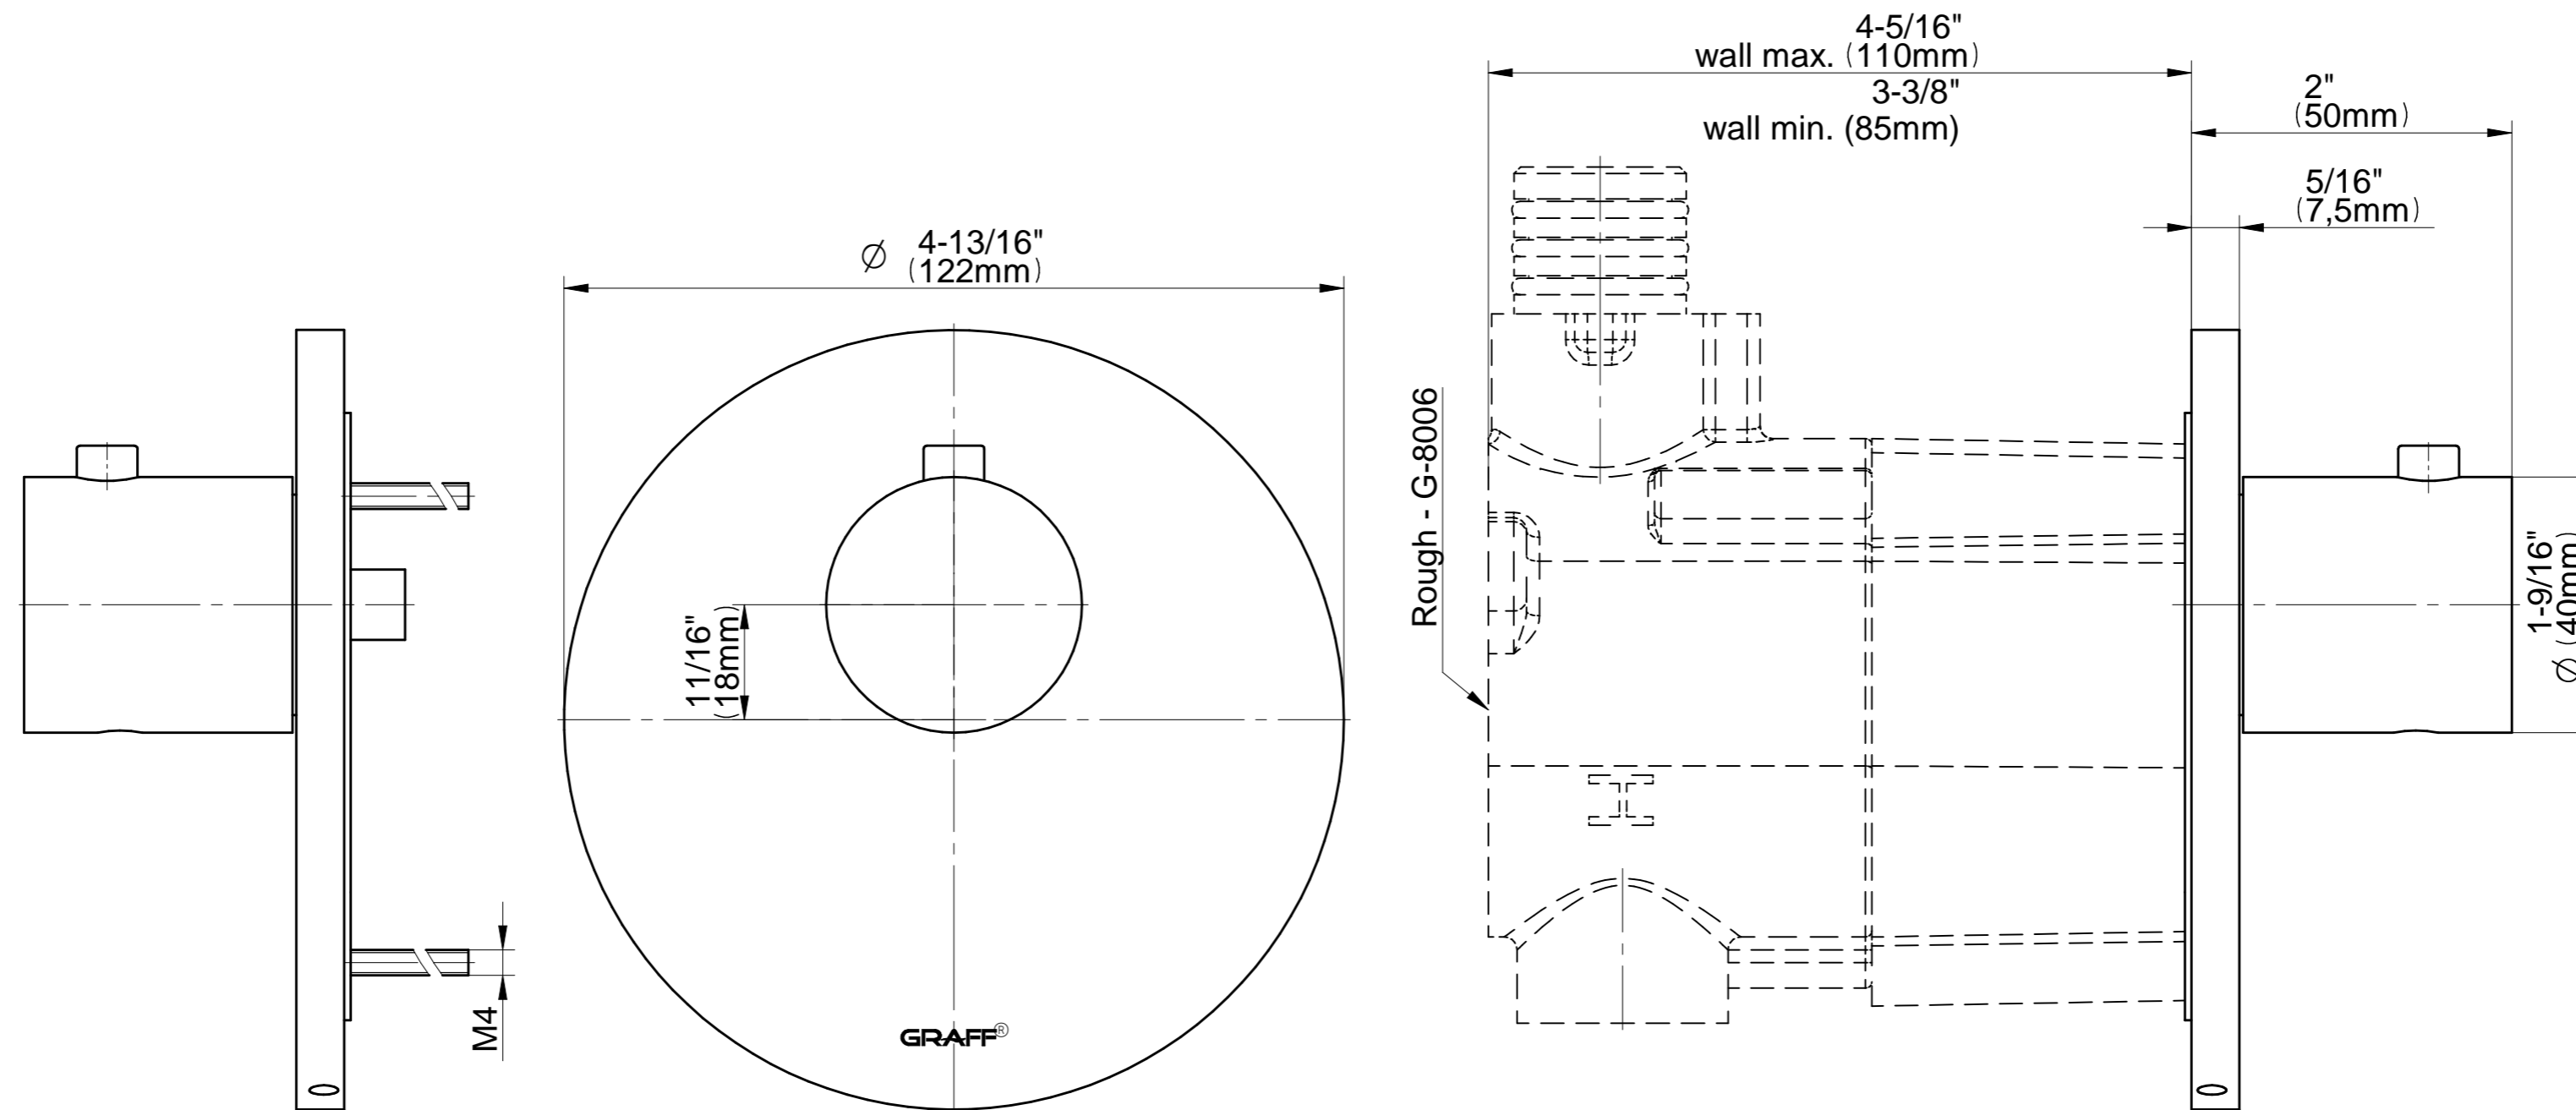

# G-8037-RH-T

## Thermostatic Valve -Trim - M-Series

**GRAFF**<sup>®</sup>  
CUTTING EDGE DESIGN