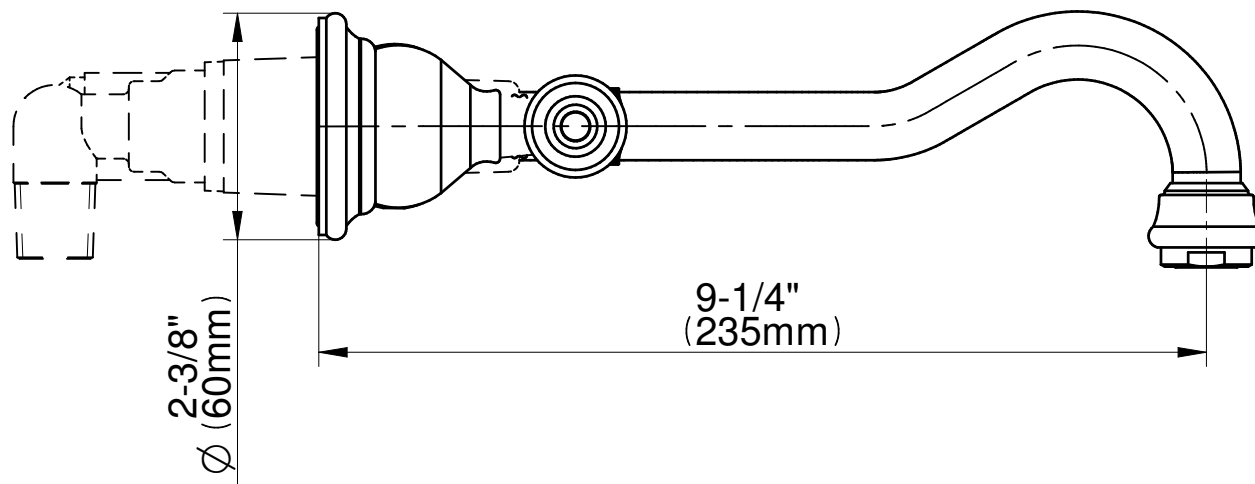

G-2531-LC1-T

Adley Series

wall max. $2\frac{3}{4}"$ (70 mm)
wall min. $1\frac{3}{4}"$ (44,5 mm)