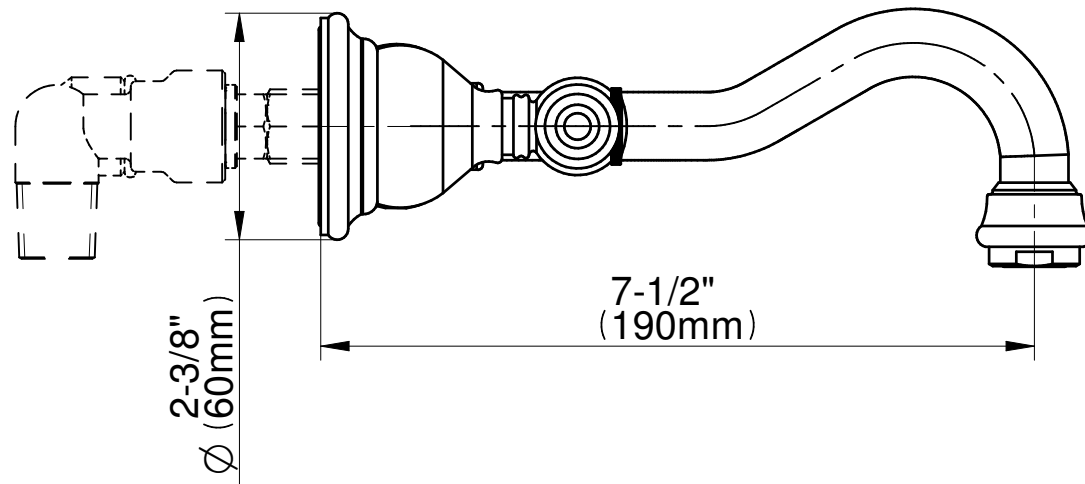

G-2530-LM15-T

Adley Series

wall max. $2\text{-}3/4"$ (70 mm)
wall min. $1\text{-}3/4"$ ($44,5\text{ mm}$)