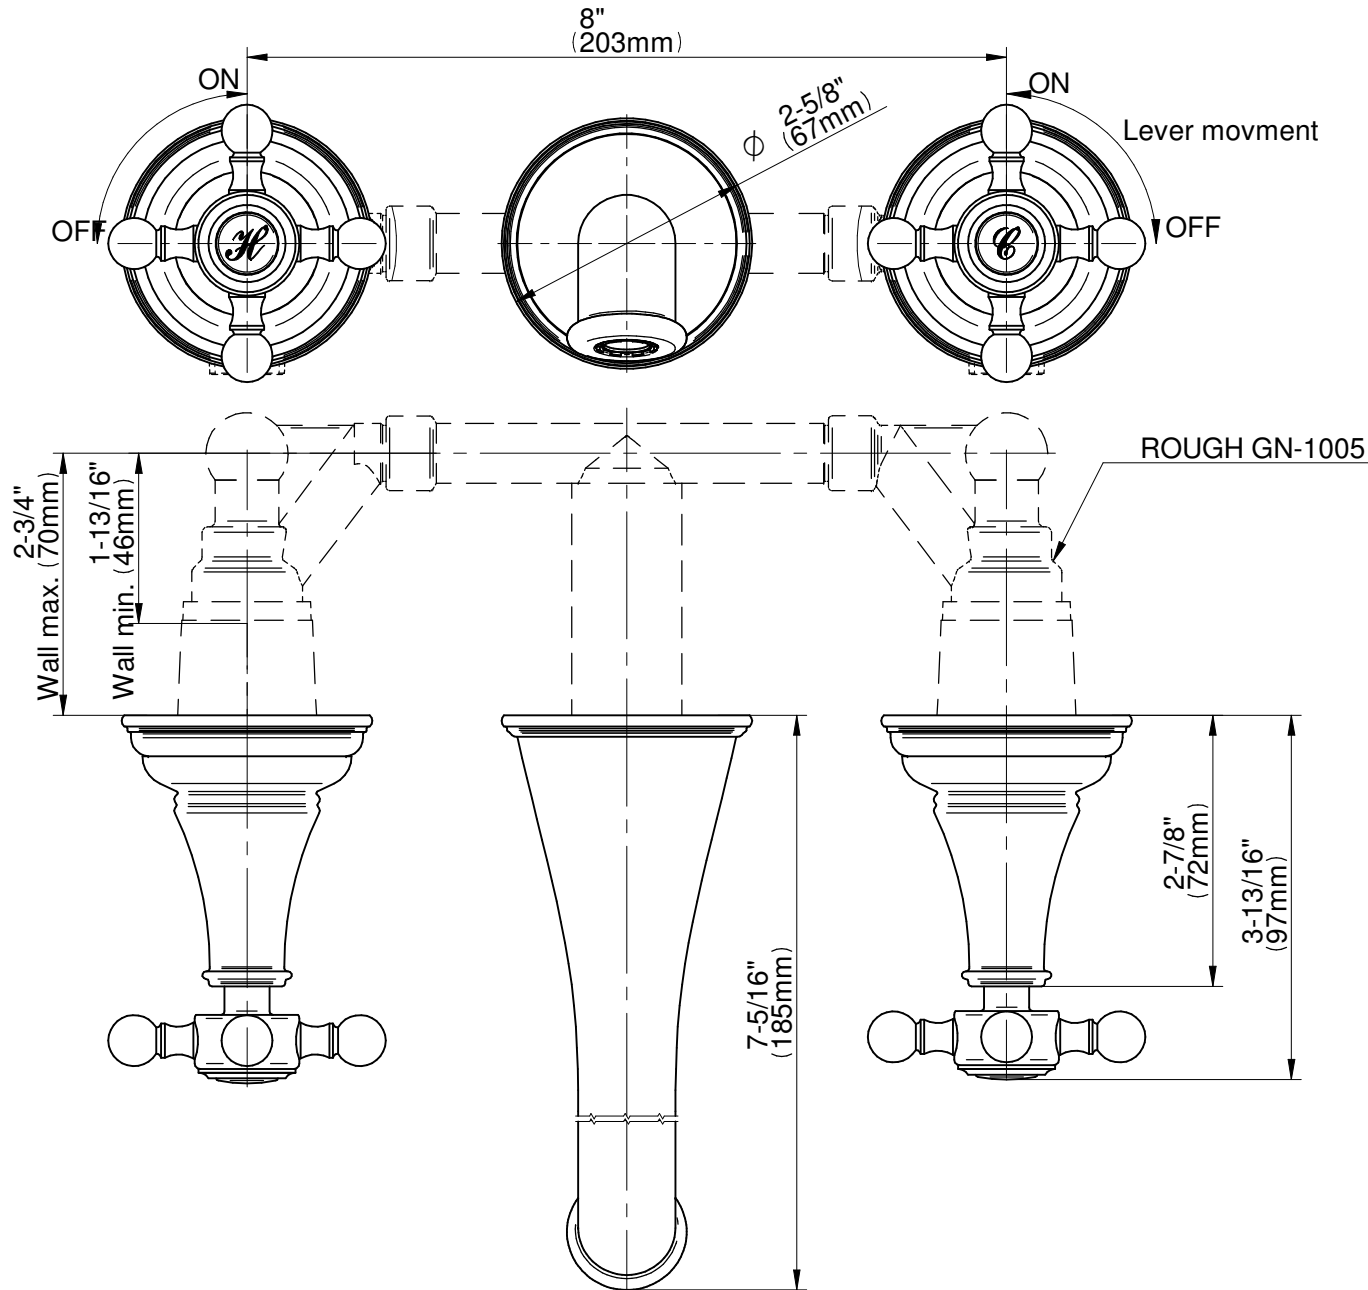

# GN-2430-C21B-T

## Lauren Series

**GRAFF**<sup>®</sup>  
Art of Bath