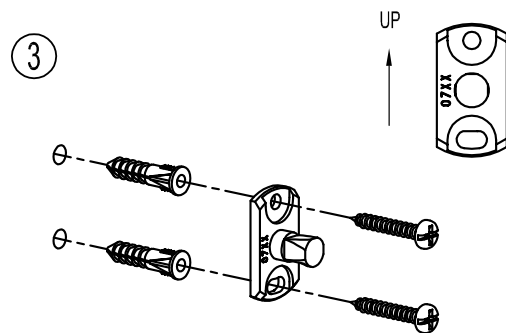

# Circe

INSTALLATION  
INSTRUCTIONS

for

**Hotel Shelf**

2740

2001 CARNEGIE AVE  
SANTA ANA CA  
T. 949-417-5207

[www.gingerco.com](http://www.gingerco.com)

MODEL No: 2743/20  
2743/24