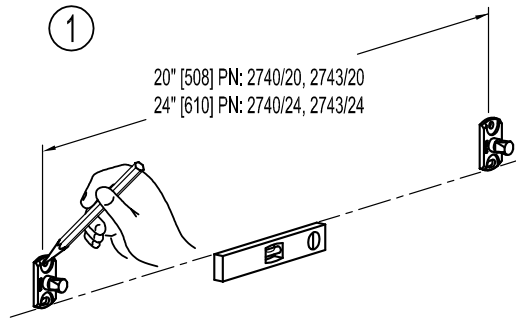

# Circe

INSTALLATION  
INSTRUCTIONS

for

**Hotel Shelf**

2740

2001 CARNEGIE AVE  
SANTA ANA CA  
T. 949-417-5207

[www.gingerco.com](http://www.gingerco.com)

MODEL No: 2743/20  
2743/24