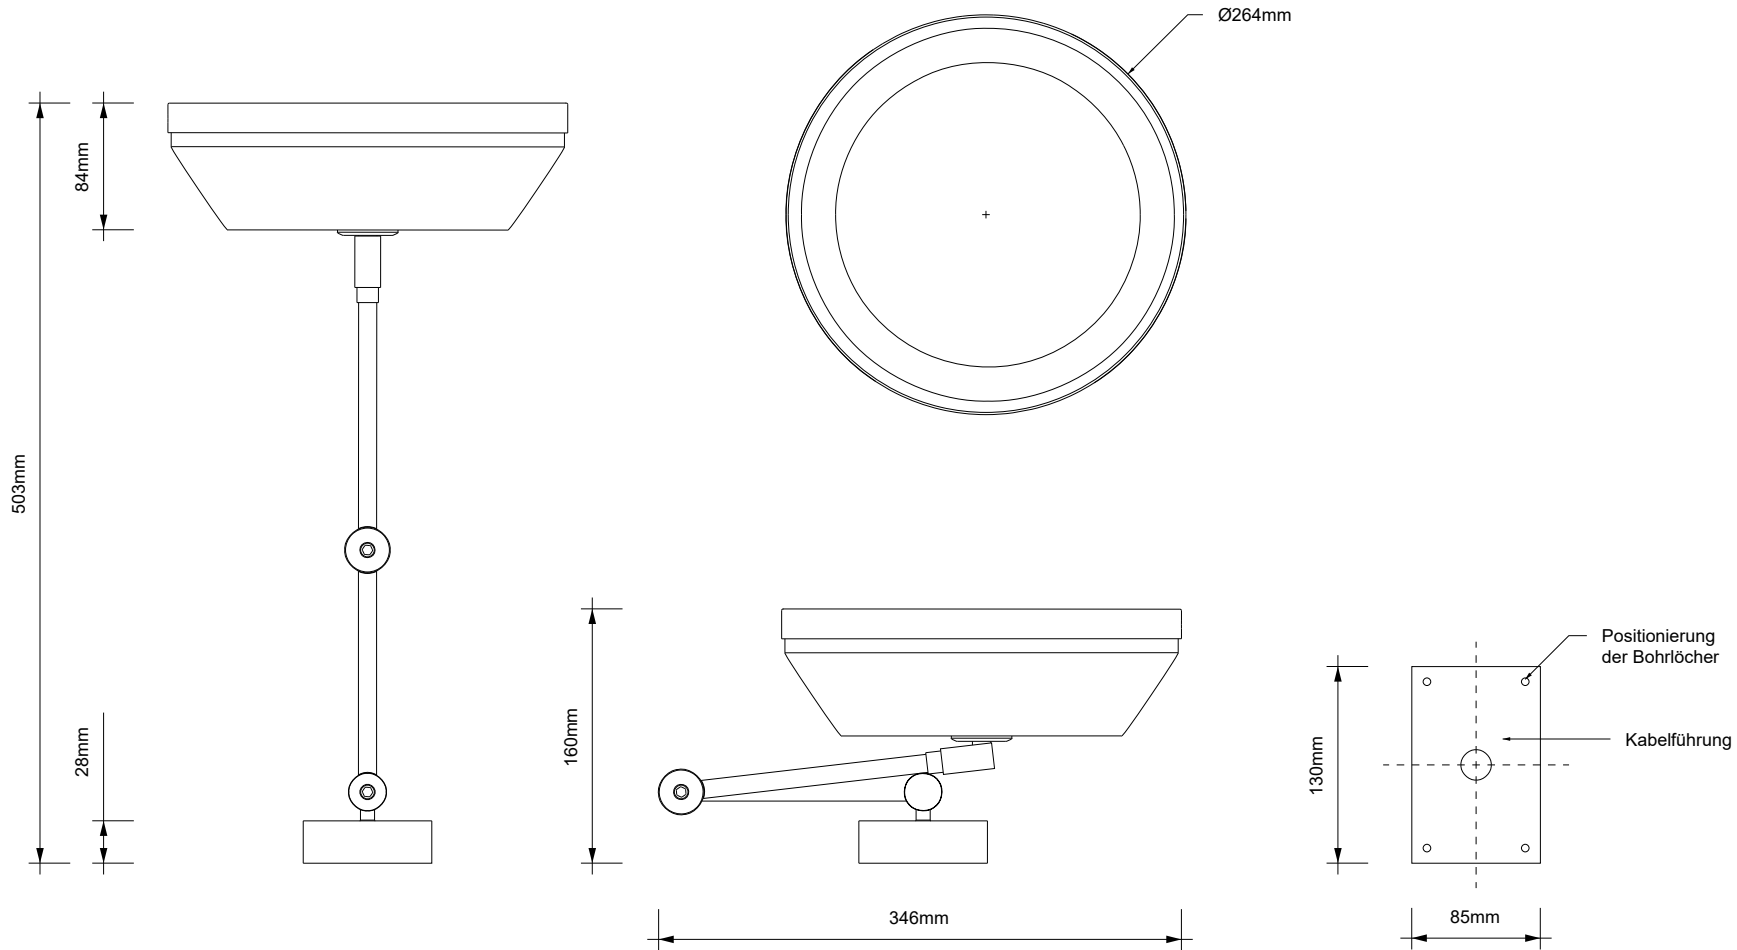

DECOR WALTHER®

Since 1973

BS 40 LED

MASSZEICHNUNG
DIMENSIONAL DRAWING
DESSIN DIMENSIONNEL
DISEGNO DIMENSIONALE

7 Juni 2022 / FG
M 1:5

Alle Angaben ohne Gewähr.
Maß und Modelländerungen vorbehalten.
All information without engagement.
Measurement and changes conditionally.
Toutes les données sans garantie.
Les dimensions et les modèles peuvent être modifiés sans préavis.
Tutti i dati senza garanzia. Le dimensioni e i modelli sono soggetti a modifiche senza preavviso.