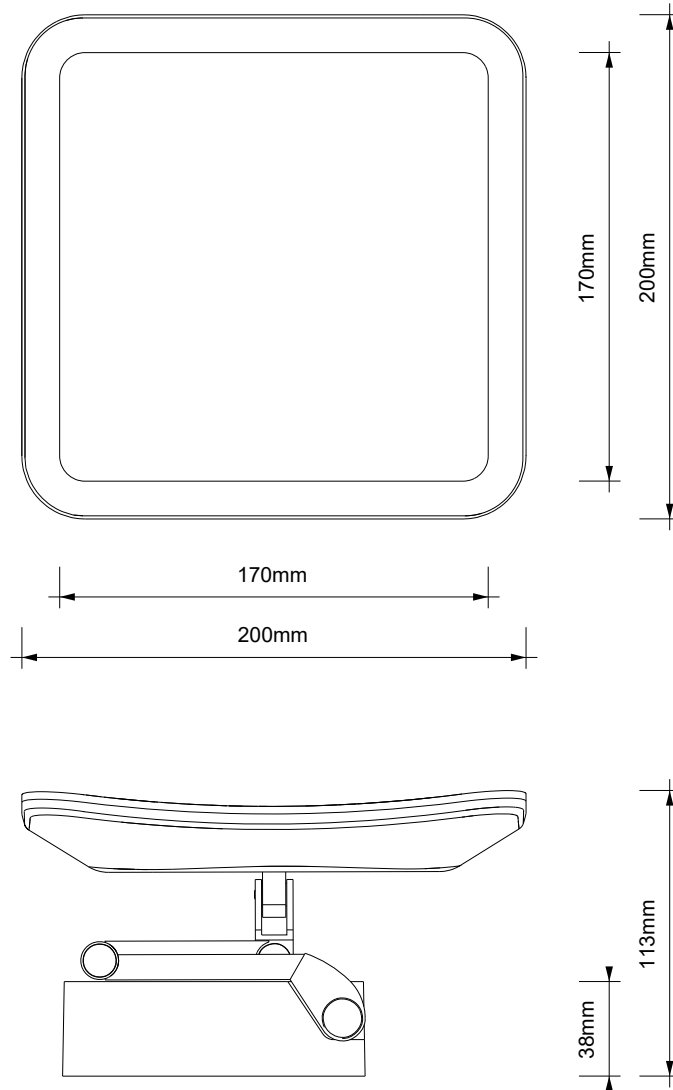

DECOR WALTHER®

Since 1973

VISION S

MASSZEICHNUNG
DIMENSIONAL DRAWING
DESSIN DIMENSIONNEL
DISEGNO DIMENSIONALE

25 Januar 2023 / FG
M 1:3

Alle Angaben ohne Gewähr.
Maß und Modelländerungen vorbehalten.
All information without engagement.
Measurement and changes conditionally.
Toutes les données sans garantie.
Les dimensions et les modèles peuvent être modifiés sans préavis.
Tutti i dati senza garanzia. Le dimensioni e i modelli sono soggetti a modifiche senza preavviso.