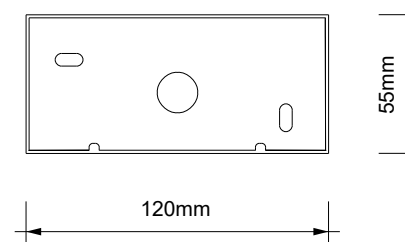

DECOR WALTHER®

Since 1973

VISION S

MASSZEICHNUNG
DIMENSIONAL DRAWING
DESSIN DIMENSIONNEL
DISEGNO DIMENSIONALE

25 Januar 2023 / FG
M 1:3

Alle Angaben ohne Gewähr.
Maß und Modelländerungen vorbehalten.
All information without engagement.
Measurement and changes conditionally.
Toutes les données sans garantie.
Les dimensions et les modèles peuvent être modifiés sans préavis.
Tutti i dati senza garanzia. Le dimensioni e i modelli sono soggetti a modifiche senza preavviso.