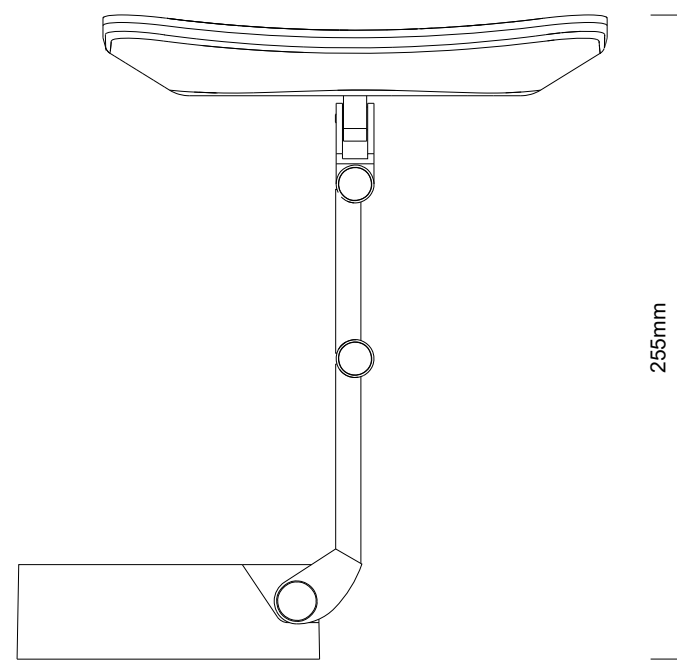

DECOR WALTHER®

Since 1973

VISION S

MASSZEICHNUNG
DIMENSIONAL DRAWING
DESSIN DIMENSIONNEL
DISEGNO DIMENSIONALE

25 Januar 2023 / FG
M 1:3

Alle Angaben ohne Gewähr.
Maß und Modelländerungen vorbehalten.
All information without engagement.
Measurement and changes conditionally.
Toutes les données sans garantie.
Les dimensions et les modèles peuvent être modifiés sans préavis.
Tutti i dati senza garanzia. Le dimensioni e i modelli sono soggetti a modifiche senza preavviso.