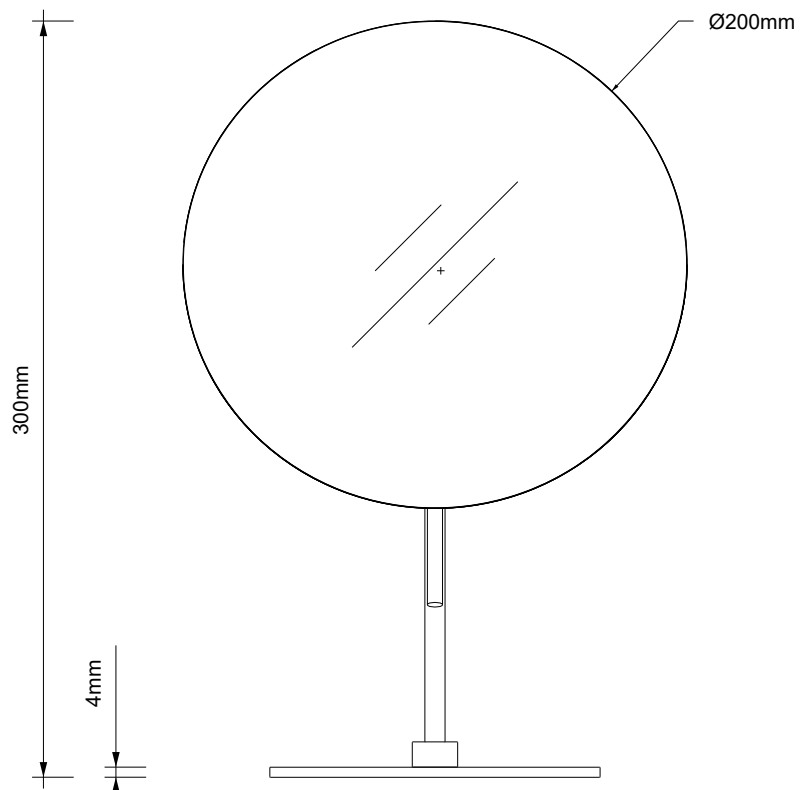

DECOR WALTHER®

Since 1973

SPT 71

MASSZEICHNUNG
DIMENSIONAL DRAWING
DESSIN DIMENSIONNEL
DISEGNO DIMENSIONALE

2 Januar 2023 / FG
M 1:3

Alle Angaben ohne Gewähr.
Maß und Modelländerungen vorbehalten.
All information without engagement.
Measurement and changes conditionally.
Toutes les données sans garantie.
Les dimensions et les modèles peuvent
être modifiés sans préavis.
Tutti i dati senza garanzia. Le dimensioni
e i modelli sono soggetti a modifiche
senza preavviso.