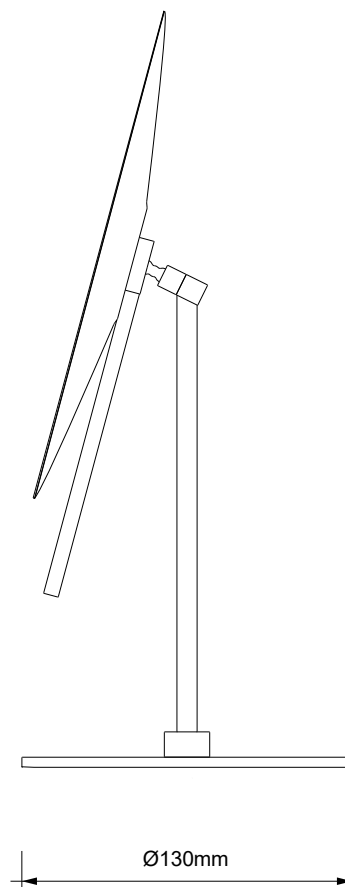

DECOR WALTHER®

Since 1973

SPT 71

MASSZEICHNUNG
DIMENSIONAL DRAWING
DESSIN DIMENSIONNEL
DISEGNO DIMENSIONALE

2 Januar 2023 / FG
M 1:3

Alle Angaben ohne Gewähr.
Maß und Modelländerungen vorbehalten.
All information without engagement.
Measurement and changes conditionally.
Toutes les données sans garantie.
Les dimensions et les modèles peuvent
être modifiés sans préavis.
Tutti i dati senza garanzia. Le dimensioni
e i modelli sono soggetti a modifiche
senza preavviso.