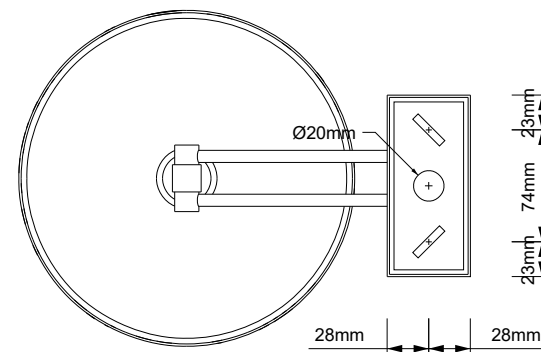

DECOR WALTHER®

Since 1973

BS 36 LED

MASSZEICHNUNG
DIMENSIONAL DRAWING
DESSIN DIMENSIONNEL
DISEGNO DIMENSIONALE

20 Januar 2023 / FG
M 1:5

Alle Angaben ohne Gewähr.
Maß und Modelländerungen vorbehalten.
All information without engagement.
Measurement and changes conditionally.
Toutes les données sans garantie.
Les dimensions et les modèles peuvent
être modifiés sans préavis.
Tutti i dati senza garanzia. Le dimensioni
e i modelli sono soggetti a modifiche
senza preavviso.

© 2023.
Decor Walther Einrichtungs GmbH.
All rights reserved.

DECOR WALTHER
EINRICHTUNGS GMBH
BETTINASTRASSE 72
D-63067 OFFENBACH/MAIN
PHONE 0049 (0)69 / 272279-0
FAX 0049 (0)69 / 272279-27
INFO@DECOR-WALTHER.DE
WWW.DECOR-WALTHER.DE