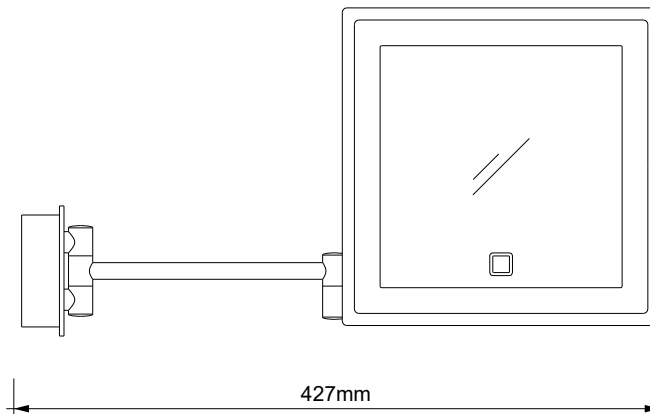

## BS 85 TOUCH LED

**MASSZEICHNUNG**  
**DIMENSIONAL DRAWING**  
**DESSIN DIMENSIONNEL**  
**DISEGNO DIMENSIONALE**

16 May 2022 / FG  
M 1:5

Alle Angaben ohne Gewähr.  
Maß und Modelländerungen vorbehalten.  
All information without engagement.  
Measurement and changes conditionally.  
Toutes les données sans garantie.  
Les dimensions et les modèles peuvent être modifiés sans préavis.  
Tutti i dati senza garanzia. Le dimensioni e i modelli sono soggetti a modifiche senza preavviso.